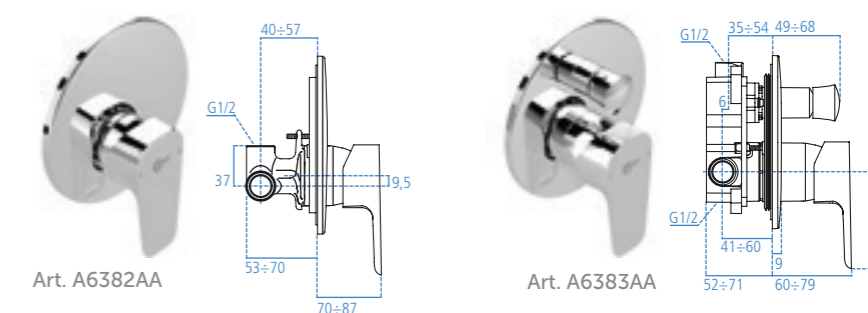

FOCUS SUL DESIGN

Piastre sottili e minimali, in linea con i gusti più moderni.

RINNOVARE IL TUO BAGNO NON È MAI STATO COSÌ SEMPLICE

Grazie al kit di rinnovamento A1301NU, le parti estetiche di soluzioni doccia e vasca doccia (piastra e maniglia) di Ceraplan III sono perfettamente adattabili a precedenti installazioni.