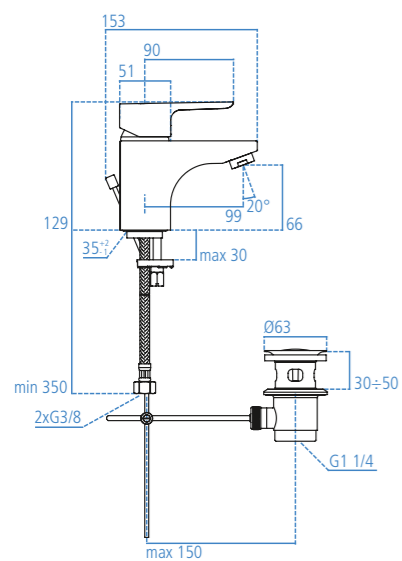

Miscelatore (grande) monocomando per lavabo con bocca d'erogazione fissa e aeratore 24x1, asta di comando dello scarico, piletta da 1-1/4", sistema di fissaggio Easy Fix. Cartuccia da 40 mm con sistema EKO. Altezza bocca d'erogazione 81 mm.

B0704AA
Cromato.