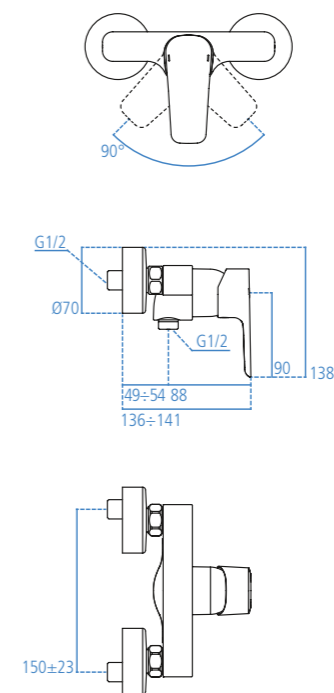

B0704AA
Cromato.

Miscelatore monocomando per lavabo con bocca d'erogazione (alta) tubolare fissa ed aeratore nascosto 16,5x1, asta di comando dello scarico, piletta da 1-1/4", sistema di fissaggio Easy Fix. Cartuccia da 40 mm con sistema EKO. Altezza bocca d'erogazione 217 mm.

B0706AA
Cromato.

B0708AA
Cromato. Senza asta di comando scarico e piletta.

Miscelatore monocomando per bidet con bocca d'erogazione fissa getto orientabile, rompigetto Neoperl 24x1, asta di comando dello scarico, piletta da 1-1/4", sistema di fissaggio Easy Fix. Cartuccia da 40 mm con sistema EKO. Tubi flessibili.

B0897AA
Cromato.

Miscelatore esterno per doccia con raccordi ad S da 1/2" regolabile per interasse da 150±23 mm. Cartuccia da 40 mm con sistema EKO. Non è corredato di componenti doccia.

B0716AA
Cromato.

Miscelatore esterno per vasca/doccia bocca d'erogazione dotata di rompigetto Neoperl 24x1 e raccordi ad S da 1/2" regolabile per interasse da 150±13 mm. Cartuccia da 47 mm con sistema EKO. È corredato di doccetta Idealrain 1 funzione con diametro 80 mm, supporto fisso e tubo flessibile da 1500 mm, raccordo conico da 1/2".