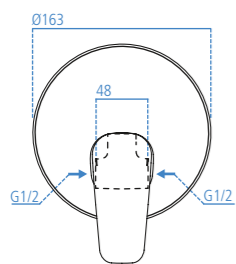

Miscelatore monocomando ad incasso per vasca/doccia con deviatore. Attacchi di alimentazione, scarico alla doccia e scarico alla vasca da 1/2". Cartuccia da 47 mm con sistema EKO. Corpo a incasso incluso nella confezione. Non è corredato di componenti doccia.

A6383AA
Cromato.