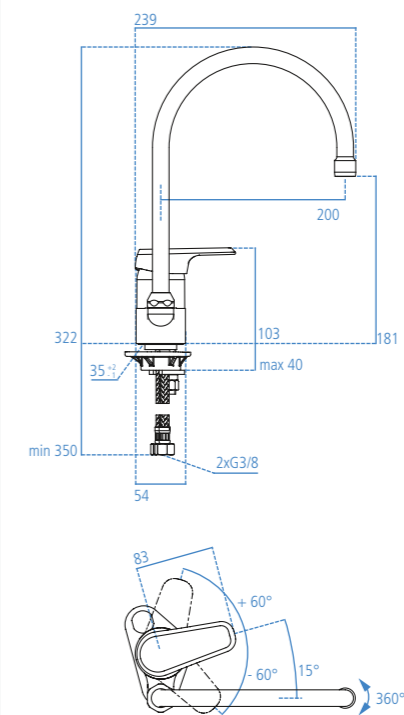

Miscelatore monocomando esterno a parete per lavello. Proiezione massima bocca d'erogazione tubolare 261 mm. Raccordi ad S da 1/2". Regolabile per interasse da 150±23 mm. Cartuccia 40 mm. Sistema EKO.

B0894AA
Cromato.