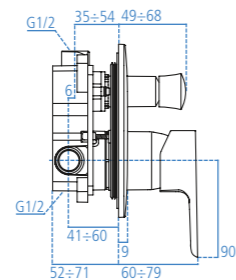

Sistema di fissaggio per parti esterne miscelatori ad incasso Ceraplan III, per installazione su vecchi incassi doccia e vasca doccia (serie Ceraplan e Ceraplan II). Contiene piastra di sostegno, guarnizioni e cappuccio.

A1301NU
Kit di rinnovamento per incassi.