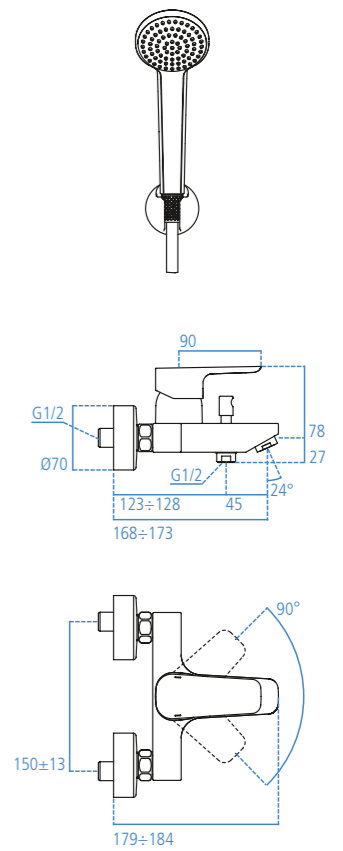

B0706AA
Cromato.

B0708AA
Cromato. Senza asta di comando scarico e piletta.

Miscelatore monocomando per bidet con bocca d'erogazione fissa getto orientabile, rompigetto Neoperl 24x1, asta di comando dello scarico, piletta da 1-1/4", sistema di fissaggio Easy Fix. Cartuccia da 40 mm con sistema EKO. Tubi flessibili.

B0897AA
Cromato.

Miscelatore esterno per doccia con raccordi ad S da 1/2" regolabile per interasse da 150±23 mm. Cartuccia da 40 mm con sistema EKO. Non è corredato di componenti doccia.

B0716AA
Cromato.

Miscelatore esterno per vasca/doccia bocca d'erogazione dotata di rompigetto Neoperl 24x1 e raccordi ad S da 1/2" regolabile per interasse da 150±13 mm. Cartuccia da 47 mm con sistema EKO. È corredato di doccetta Idealrain 1 funzione con diametro 80 mm, supporto fisso e tubo flessibile da 1500 mm, raccordo conico da 1/2".

B0719AA
Cromato (solo parti esterne).

Miscelatore monocomando ad incasso per doccia con attacchi di alimentazione e scarico da 1/2". Cartuccia da 47 mm con sistema EKO. Corpo a incasso incluso nella confezione. Non è corredato di componenti doccia.