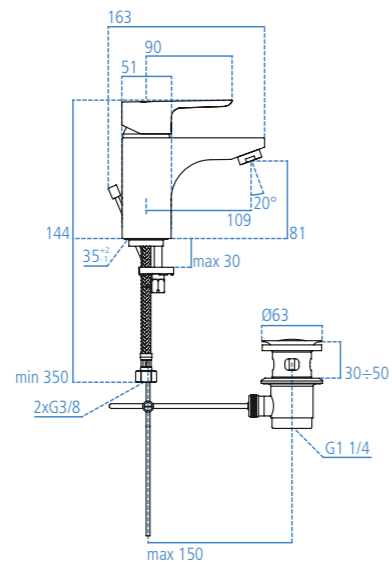

Miscelatore monocomando per lavabo con bocca d'erogazione fissa e aeratore 24x1, asta di comando dello scarico, piletta da 1-1/4", sistema di fissaggio Easy Fix. Cartuccia da 40 mm con sistema EKO. Altezza bocca d'erogazione 66 mm.

B0700AA
Cromato.

B0772AA
Cromato. Con aeratore 5 l/min.

B0767AA
Cromato. Con nuovo sistema Bluestart.

Miscelatore (grande) monocomando per lavabo con bocca d'erogazione fissa e aeratore 24x1, asta di comando dello scarico, piletta da 1-1/4", sistema di fissaggio Easy Fix. Cartuccia da 40 mm con sistema EKO. Altezza bocca d'erogazione 81 mm.

B0704AA
Cromato.

Miscelatore monocomando per lavabo con bocca d'erogazione (alta) tubolare fissa ed aeratore nascosto 16,5x1, asta di comando dello scarico, piletta da 1-1/4", sistema di fissaggio Easy Fix. Cartuccia da 40 mm con sistema EKO. Altezza bocca d'erogazione 217 mm.

Miscelatore esterno per vasca/doccia bocca d'erogazione dotata di rompigetto Neoperl 24x1 e raccordi ad S da 1/2" regolabile per interasse da 150±13 mm. Cartuccia da 47 mm con sistema EKO. È corredato di doccetta Idealrain 1 funzione con diametro 80 mm, supporto fisso e tubo flessibile da 1500 mm, raccordo conico da 1/2".