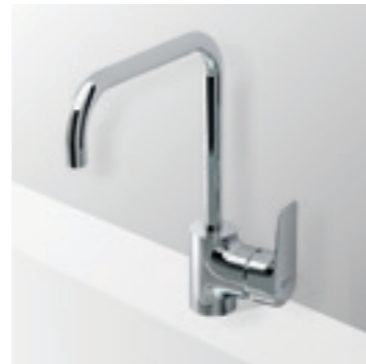

Miscelatore monocomando per lavello con bocca d'erogazione (alta) tubolare orientabile, rotazione 360°. Aeratore nascosto 16,5x1, asta di comando dello scarico, piletta da 1-1/4", sistema di fissaggio Easy Fix. Cartuccia da 40 mm con sistema EKO. Altezza bocca d'erogazione 217 mm.

B0725AA
Cromato.