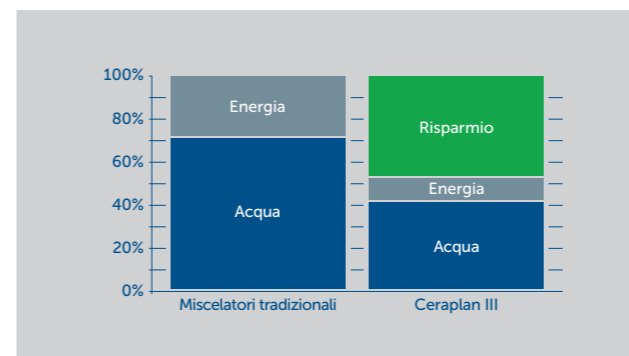

RISPARMIO ENERGETICO ED IDRICO