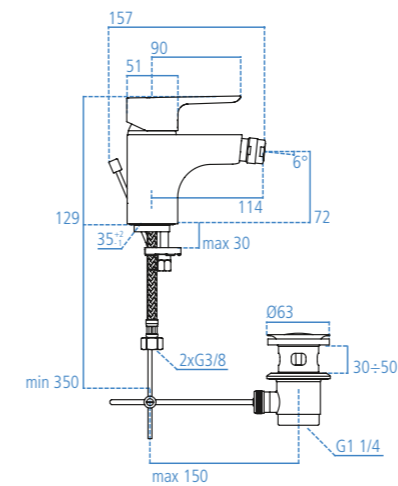

Miscelatore esterno per doccia con raccordi ad S da 1/2" regolabile per interasse da 150±23 mm. Cartuccia da 40 mm con sistema EKO. Non è corredato di componenti doccia.

B0716AA
Cromato.