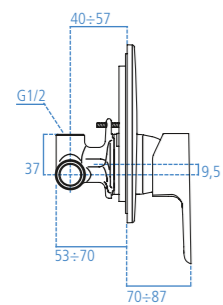

Miscelatore monocomando ad incasso per vasca/doccia con deviatore. Attacchi di alimentazione, scarico alla doccia e scarico alla vasca da 1/2". Cartuccia da 47 mm con sistema EKO. Corpo a incasso incluso nella confezione. Non è corredato di componenti doccia.

A6383AA
Cromato.