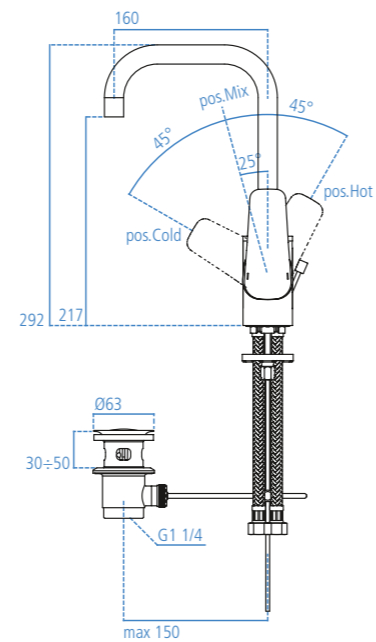

Miscelatore monocomando per bidet con bocca d'erogazione fissa getto orientabile, rompigetto Neoperl 24x1, asta di comando dello scarico, piletta da 1-1/4", sistema di fissaggio Easy Fix. Cartuccia da 40 mm con sistema EKO. Tubi flessibili.

B0897AA
Cromato.