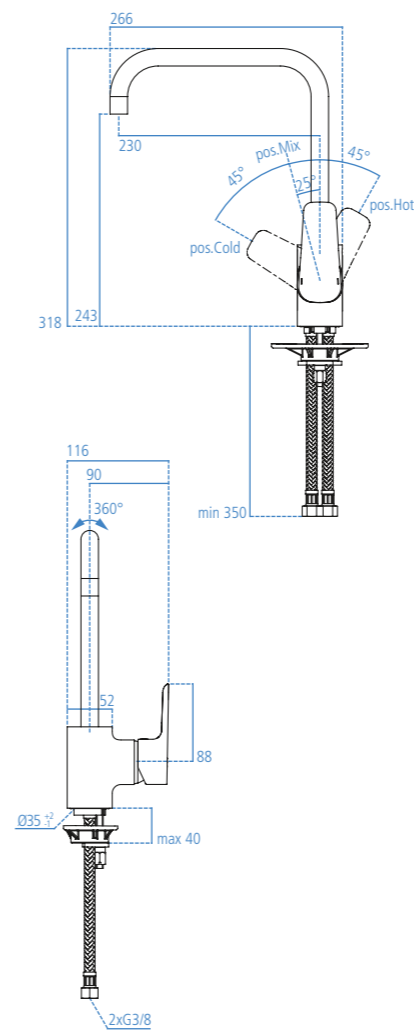

Miscelatore esterno per vasca/doccia bocca d'erogazione dotata di rompigetto Neoperl 24x1 e raccordi ad S da 1/2" regolabile per interasse da 150±13 mm. Cartuccia da 47 mm con sistema EKO. È corredato di doccetta Idealrain 1 funzione con diametro 80 mm, supporto fisso e tubo flessibile da 1500 mm, raccordo conico da 1/2".

A6383AA
Cromato.

Sistema di fissaggio per parti esterne miscelatori ad incasso Ceraplan III, per installazione su vecchi incassi doccia e vasca doccia (serie Ceraplan e Ceraplan II). Contiene piastra di sostegno, guarnizioni e cappuccio.

A1301NU
Kit di rinnovamento per incassi.

Miscelatore monocomando per lavello con bocca d'erogazione (alta) tubolare orientabile, rotazione 360°. Aeratore nascosto 16,5x1, asta di comando dello scarico, piletta da 1-1/4", sistema di fissaggio Easy Fix. Cartuccia da 40 mm con sistema EKO. Altezza bocca d'erogazione 217 mm.

B0725AA
Cromato.

Miscelatore monocomando da appoggio su lavello. Bocca d'erogazione orientabile (alta). Interasse corpo/bocca d'erogazione 187 mm. Altezza bocca 181 mm. Cartuccia 47 mm. Sistema EKO. Tubi di raccordo flessibili in rete d'acciaio. Sistema di fissaggio Easy Fix.