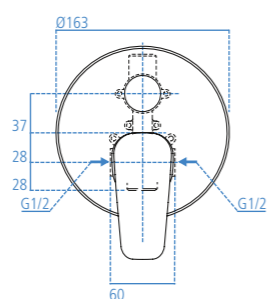

Sistema di fissaggio per parti esterne miscelatori ad incasso Ceraplan III, per installazione su vecchi incassi doccia e vasca doccia (serie Ceraplan e Ceraplan II). Contiene piastra di sostegno, guarnizioni e cappuccio.

A1301NU
Kit di rinnovamento per incassi.