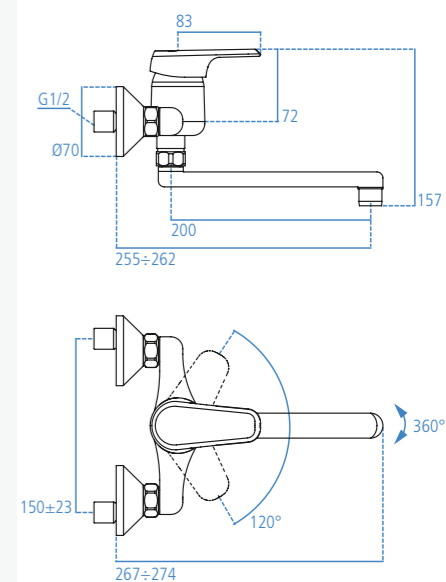

Miscelatore monocomando ad incasso per doccia con attacchi di alimentazione e scarico da 1/2". Cartuccia da 47 mm con sistema EKO. Corpo a incasso incluso nella confezione. Non è corredato di componenti doccia.

A6382AA
Cromato.

Miscelatore monocomando ad incasso per vasca/doccia con deviatore. Attacchi di alimentazione, scarico alla doccia e scarico alla vasca da 1/2". Cartuccia da 47 mm con sistema EKO. Corpo a incasso incluso nella confezione. Non è corredato di componenti doccia.

A6383AA
Cromato.

Sistema di fissaggio per parti esterne miscelatori ad incasso Ceraplan III, per installazione su vecchi incassi doccia e vasca doccia (serie Ceraplan e Ceraplan II). Contiene piastra di sostegno, guarnizioni e cappuccio.

A1301NU
Kit di rinnovamento per incassi.

Miscelatore monocomando per lavello con bocca d'erogazione (alta) tubolare orientabile, rotazione 360°. Aeratore nascosto 16,5x1, asta di comando dello scarico, piletta da 1-1/4", sistema di fissaggio Easy Fix. Cartuccia da 40 mm con sistema EKO. Altezza bocca d'erogazione 217 mm.

B0725AA
Cromato.

Miscelatore monocomando da appoggio su lavello. Bocca d'erogazione orientabile (alta). Interasse corpo/bocca d'erogazione 187 mm. Altezza bocca 181 mm. Cartuccia 47 mm. Sistema EKO. Tubi di raccordo flessibili in rete d'acciaio. Sistema di fissaggio Easy Fix.

B0893AA
Cromato.

Miscelatore monocomando esterno a parete per lavello. Proiezione massima bocca d'erogazione tubolare 261 mm. Raccordi ad S da 1/2". Regolabile per interasse da 150±23 mm. Cartuccia 40 mm. Sistema EKO.

B0894AA
Cromato.