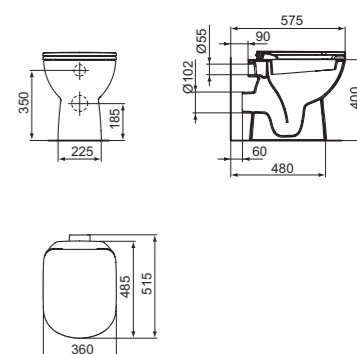

VASO PER CASSETTA

MODELLO	CODICE
Vaso per cassetta **	T452701
Cassetta con batteria double flush	T472301

- Scarico a 4,5/3 litri
- Tecnologia di scarico RimLS+
- Da abbinare alla cassetta T472301
- Abbinabile al sedile avvolgente a chiusura normale T453001 oppure rallentata T453101, da ordinare separatamente
- Abbinabile al sedile slim a chiusura normale T481201 oppure rallentata T481201, da ordinare separatamente

SEDILE

MODELLO	CODICE
Sedile con cerniere in metallo	T453001
Sedile con cerniere in metallo a chiusura rallentata	T453101

- Sistema di sgancio rapido nella versione rallentata
- Sistema di sgancio con brugola nella versione normale
- Sedili abbinabili ai vasi sospesi T452301, T468001, al vaso filo parete T452501, T463101 e al vaso con cassetta T452701

SEDILE SLIM

MODELLO	CODICE
Sedile slim con cerniere in metallo **	T481201
Sedile slim con cerniere in metallo a chiusura rallentata **	T481301

- Sistema di sgancio rapido nella versione rallentata
- Sistema di sgancio con brugola nella versione normale
- Sedili abbinabili ai vasi sospesi T452301, T468001, al vaso filo parete T452501, T463101 e al vaso con cassetta T452701

VASO A TERRA

MODELLO	CODICE
Vaso scarico a pavimento "S" non UNI	T467201

- Scarico a 4,5/3 litri
- Abbinabile al sedile T467801, da ordinare separatamente

VASO A TERRA

MODELLO	CODICE
Vaso scarico a parete "P"	T467301

- Scarico a 4,5/3 litri
- Abbinabile ai sedili T467801 e T467901, da acquistare separatamente

BIDET A TERRA

MODELLO	CODICE
Bidet a terra	T467401

- Troppopieno standard
- Foro rubinetteria

SEDILE