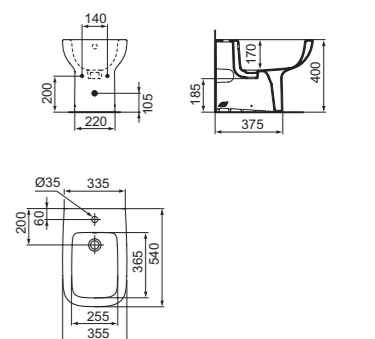

VASO SOSPESO

MODELLO	CODICE
Vaso sospeso	T452301

- Scarico a 4/2,6 litri
- Tecnologia di scarico RimLS+
- Abbinabile al sedile avvolgente a chiusura normale T453001 oppure rallentata T453101, da ordinare separatamente
- Abbinabile al sedile slim a chiusura normale T481201 oppure rallentata T481301, da ordinare separatamente
- Da abbinare al bidet T452401

VASO SOSPESO 180-230

MODELLO	CODICE
Vaso sospeso con fissaggi a muro variabili 180-230 mm	T468001

- Scarico a 4/2,6 litri
- Tecnologia di scarico RimLS+
- Fori per il fissaggio a muro con interasse variabile da 180 mm a 230 mm per l'installazione del vaso su precedenti installazioni di vasi Ala
- Abbinabile al sedile avvolgente a chiusura normale T453001 oppure rallentata T453101, da ordinare separatamente
- Abbinabile al sedile slim a chiusura normale T481201 oppure rallentata T481301, da ordinare separatamente
- Da abbinare al bidet T468101

BIDET SOSPESO

MODELLO	CODICE
Bidet sospeso	T452401

- Troppopieno standard
- Foro rubinetteria

BIDET SOSPESO 180-230

MODELLO	CODICE
Bidet sospeso con fissaggi a muro variabili 180-230 mm	T468101

- Troppopieno standard
- Foro rubinetteria
- Fori per il fissaggio a muro con interasse variabile da 180 mm a 230 mm per l'installazione del bidet su precedenti installazioni di bidet Ala

VASO A TERRA FILO PARETE

MODELLO	CODICE
Vaso a terra filo parete	T452501

- Scarico a 4/2,6 litri
- Tecnologia di scarico RimLS+
- Abbinabile al sedile avvolgente a chiusura normale T453001 oppure rallentata T453101, da ordinare separatamente
- Abbinabile al sedile slim a chiusura normale T481201 oppure rallentata T481301, da ordinare separatamente

BIDET A TERRA FILO PARETE

MODELLO	CODICE
Bidet a terra filo parete	T452601

- Troppopieno standard
- Foro rubinetteria