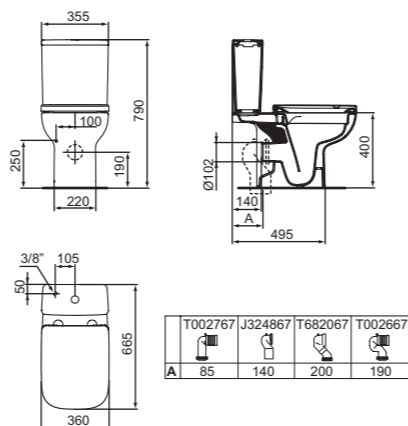

Scarico 4 litri

RimLS+

Scarico 4 litri

RimLS+

* Disponibile da maggio 2022

VASO PER CASSETTA

MODELLO	CODICE
Vaso per cassetta **	T452701
Cassetta con batteria double flush	T472301

- Scarico a 4,5/3 litri
- Tecnologia di scarico RimLS+
- Da abbinare alla cassetta T472301
- Abbinabile al sedile avvolgente a chiusura normale T453001 oppure rallentata T453101, da ordinare separatamente
- Abbinabile al sedile slim a chiusura normale T481201 oppure rallentata T481201, da ordinare separatamente