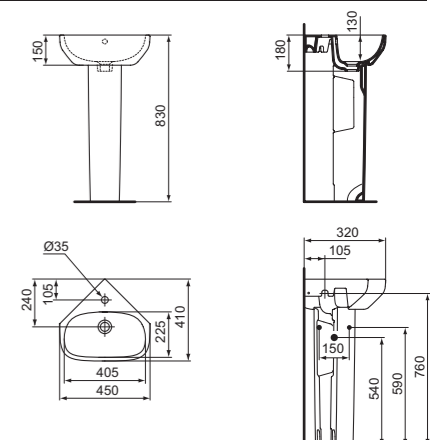

LAVAMANI 350 MM

MODELLO	CODICE
Lavamani 350 mm con foro rubinetteria a sinistra **	T451501
Lavamani 350 mm con foro rubinetteria a destra **	T466901
Colonna	T452001

- Foro rubinetteria sinistro o destro
- Troppopieno
- Installazione a parete
- Il lavabo può essere installato con la colonna

LAVAMANI ANGOLARE 450 MM

MODELLO	CODICE
Lavamani angolare 450 mm **	T451601
Colonna	T452001

- Foro rubinetteria
- Troppopieno
- Installazione a parete
- Il lavabo può essere installato con la colonna

LAVABO DA 500 MM DA SEMINCASSO