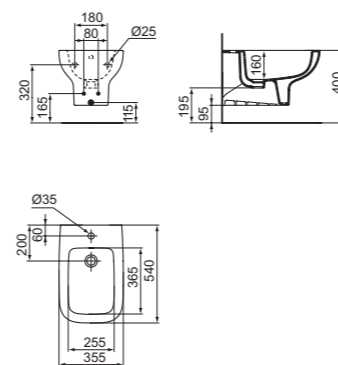

VASO SOSPESO

MODELLO	CODICE
Vaso sospeso	T452301

- Scarico a 4/2,6 litri
- Tecnologia di scarico RimLS+
- Abbinabile al sedile avvolgente a chiusura normale T453001 oppure rallentata T453101, da ordinare separatamente
- Abbinabile al sedile slim a chiusura normale T481201 oppure rallentata T481301, da ordinare separatamente
- Da abbinare al bidet T452401

VASO SOSPESO 180-230

MODELLO	CODICE
Vaso sospeso con fissaggi a muro variabili 180-230 mm	T468001

- Scarico a 4/2,6 litri
- Tecnologia di scarico RimLS+
- Fori per il fissaggio a muro con interasse variabile da 180 mm a 230 mm per l'installazione del vaso su precedenti installazioni di vasi Ala
- Abbinabile al sedile avvolgente a chiusura normale T453001 oppure rallentata T453101, da ordinare separatamente
- Abbinabile al sedile slim a chiusura normale T481201 oppure rallentata T481301, da ordinare separatamente
- Da abbinare al bidet T468101

BIDET SOSPESO

MODELLO	CODICE
Bidet sospeso	T452401

- Troppopieno standard
- Foro rubinetteria

BIDET SOSPESO 180-230

MODELLO	CODICE
Bidet sospeso con fissaggi a muro variabili 180-230 mm	T468101

- Troppopieno standard
- Foro rubinetteria
- Fori per il fissaggio a muro con interasse variabile da 180 mm a 230 mm per l'installazione del bidet su precedenti installazioni di bidet Ala

VASO A TERRA FILO PARETE

MODELLO	CODICE
Vaso a terra filo parete	T452501

- Scarico a 4/2,6 litri
- Tecnologia di scarico RimLS+
- Abbinabile al sedile avvolgente a chiusura normale T453001 oppure rallentata T453101, da ordinare separatamente
- Abbinabile al sedile slim a chiusura normale T481201 oppure rallentata T481301, da ordinare separatamente

BIDET A TERRA FILO PARETE

MODELLO	CODICE
Bidet a terra filo parete	T452601

- Troppopieno standard
- Foro rubinetteria