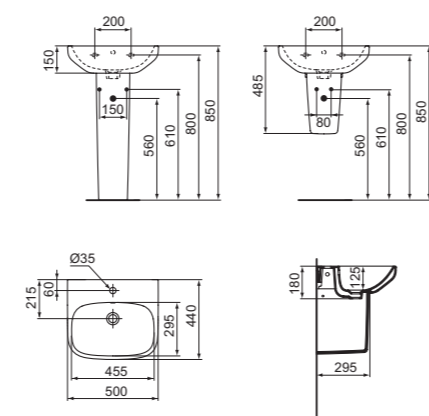

* Disponibile da gennaio 2022

LAVAMANI 400 MM

MODELLO	CODICE
Lavamani 400 mm	T451401
Colonna	T452001
Semicolonna	T452101

- Foro rubinetteria
- Troppopieno
- Installazione a parete
- Il lavabo può essere installato con la colonna o la semicolonna