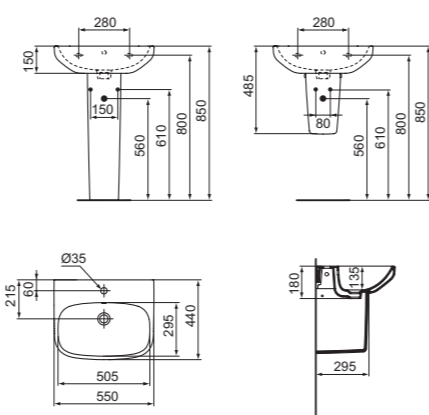

LAVABO 650 MM

MODELLO	CODICE
Lavabo 650 mm	T451001
Colonna	T451801
Semicolonna	T451901

- Foro rubinetteria
- Troppopieno
- Installazione a parete
- Il lavabo può essere installato con la colonna o la semicolonna

LAVABO 600 MM

MODELLO	CODICE
Lavabo 600 mm	T451101
Colonna	T451801
Semicolonna	T451901

- Foro rubinetteria
- Troppopieno
- Installazione a parete
- Il lavabo può essere installato con la colonna o la semicolonna

LAVABO 550 MM

MODELLO	CODICE
Lavabo 550 mm	T451201
Colonna	T451801
Semicolonna	T451901

- Foro rubinetteria
- Troppopieno
- Installazione a parete
- Il lavabo può essere installato con la colonna o la semicolonna

LAVABO 500 MM

MODELLO	CODICE
Lavabo 500 mm *	T451301
Colonna	T451801
Semicolonna	T451901

- Foro rubinetteria
- Troppopieno
- Installazione a parete
- Il lavabo può essere installato con la colonna o la semicolonna

* Disponibile da gennaio 2022

LAVAMANI 400 MM

MODELLO	CODICE
Lavamani 400 mm	T451401
Colonna	T452001
Semicolonna	T452101

- Foro rubinetteria
- Troppopieno
- Installazione a parete
- Il lavabo può essere installato con la colonna o la semicolonna

LAVAMANI 350 MM

MODELLO	CODICE
Lavamani 350 mm con foro rubinetteria a sinistra **	T451501
Lavamani 350 mm con foro rubinetteria a destra **	T466901
Colonna	T452001

- Foro rubinetteria sinistro o destro
- Troppopieno
- Installazione a parete
- Il lavabo può essere installato con la colonna

LAVAMANI ANGOLARE 450 MM

MODELLO	CODICE
Lavamani angolare 450 mm **	T451601
Colonna	T452001

- Foro rubinetteria
- Troppopieno
- Installazione a parete
- Il lavabo può essere installato con la colonna

LAVABO DA 500 MM DA SEMINCASSO

MODELLO	CODICE
Lavabo da semincasso 500 mm **	T451701

- Foro rubinetteria
- Troppopieno

** Disponibile da aprile 2022