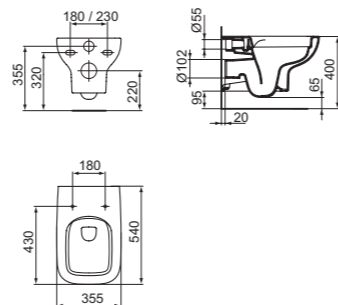

VASO SOSPESO

MODELLO	CODICE
Vaso sospeso	T452301

- Scarico a 4/2,6 litri
- Tecnologia di scarico RimLS+
- Abbinabile al sedile avvolgente a chiusura normale T453001 oppure rallentata T453101, da ordinare separatamente
- Abbinabile al sedile slim a chiusura normale T481201 oppure rallentata T481301, da ordinare separatamente
- Da abbinare al bidet T452401

VASO SOSPESO 180-230

MODELLO	CODICE
Vaso sospeso con fissaggi a muro variabili 180-230 mm	T468001

- Scarico a 4/2,6 litri
- Tecnologia di scarico RimLS+
- Fori per il fissaggio a muro con interasse variabile da 180 mm a 230 mm per l'installazione del vaso su precedenti installazioni di vasi Ala
- Abbinabile al sedile avvolgente a chiusura normale T453001 oppure rallentata T453101, da ordinare separatamente
- Abbinabile al sedile slim a chiusura normale T481201 oppure rallentata T481301, da ordinare separatamente
- Da abbinare al bidet T468101

BIDET SOSPESO

MODELLO	CODICE
Bidet sospeso	T452401

- Troppopieno standard
- Foro rubinetteria

BIDET SOSPESO 180-230

MODELLO	CODICE
Bidet sospeso con fissaggi a muro variabili 180-230 mm	T468101

- Troppopieno standard
- Foro rubinetteria
- Fori per il fissaggio a muro con interasse variabile da 180 mm a 230 mm per l'installazione del bidet su precedenti installazioni di bidet Ala

VASO A TERRA FILO PARETE

MODELLO	CODICE
Vaso a terra filo parete	T452501

- Scarico a 4/2,6 litri
- Tecnologia di scarico RimLS+
- Abbinabile al sedile avvolgente a chiusura normale T453001 oppure rallentata T453101, da ordinare separatamente
- Abbinabile al sedile slim a chiusura normale T481201 oppure rallentata T481301, da ordinare separatamente

BIDET A TERRA FILO PARETE

MODELLO	CODICE
Bidet a terra filo parete	T452601

- Troppopieno standard
- Foro rubinetteria