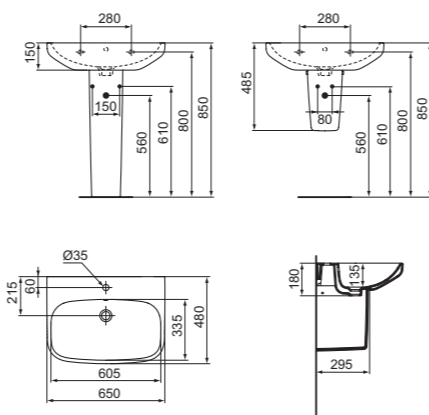

BIDET FILO PARETE UNIVERSALE
Bidet disponibile da maggio 2022

VASO CON CASSETTA

LAVABO 650 MM

MODELLO	CODICE
Lavabo 650 mm	T451001
Colonna	T451801
Semicolonna	T451901

- Foro rubinetteria
- Troppopieno
- Installazione a parete
- Il lavabo può essere installato con la colonna o la semicolonna