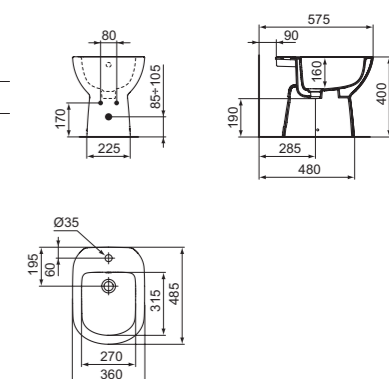

MODELLO	CODICE
Bidet a terra	T467401

- Troppopieno standard
- Foro rubinetteria