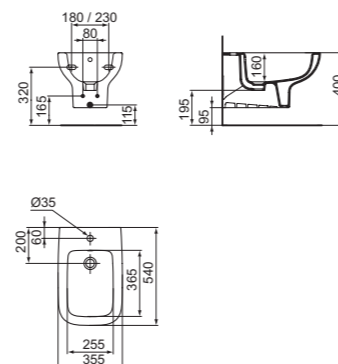

BIDET SOSPESO

MODELLO	CODICE
Bidet sospeso	T452401

- Troppopieno standard
- Foro rubinetteria

BIDET SOSPESO 180-230

MODELLO	CODICE
Bidet sospeso con fissaggi a muro variabili 180-230 mm	T468101

- Troppopieno standard
- Foro rubinetteria
- Fori per il fissaggio a muro con interasse variabile da 180 mm a 230 mm per l'installazione del bidet su precedenti installazioni di bidet Ala