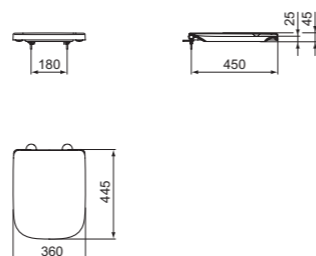

VASO PER CASSETTA

MODELLO	CODICE
Vaso per cassetta **	T452701
Cassetta con batteria double flush	T472301

- Scarico a 4,5/3 litri
- Tecnologia di scarico RimLS+
- Da abbinare alla cassetta T472301
- Abbinabile al sedile avvolgente a chiusura normale T453001 oppure rallentata T453101, da ordinare separatamente
- Abbinabile al sedile slim a chiusura normale T481201 oppure rallentata T481201, da ordinare separatamente

SEDILE

MODELLO	CODICE
Sedile con cerniere in metallo	T453001
Sedile con cerniere in metallo a chiusura rallentata	T453101

- Sistema di sgancio rapido nella versione rallentata
- Sistema di sgancio con brugola nella versione normale
- Sedili abbinabili ai vasi sospesi T452301, T468001, al vaso filo parete T452501, T463101 e al vaso con cassetta T452701

SEDILE SLIM

MODELLO	CODICE
Sedile slim con cerniere in metallo **	T481201
Sedile slim con cerniere in metallo a chiusura rallentata **	T481301

- Sistema di sgancio rapido nella versione rallentata
- Sistema di sgancio con brugola nella versione normale
- Sedili abbinabili ai vasi sospesi T452301, T468001, al vaso filo parete T452501, T463101 e al vaso con cassetta T452701

VASO A TERRA

MODELLO	CODICE
Vaso scarico a pavimento "S" non UNI	T467201

- Scarico a 4,5/3 litri
- Abbinabile al sedile T467801, da ordinare separatamente

VASO A TERRA

MODELLO	CODICE
Vaso scarico a parete "P"	T467301

- Scarico a 4,5/3 litri
- Abbinabile ai sedili T467801 e T467901, da acquistare separatamente

BIDET A TERRA

MODELLO	CODICE
Bidet a terra	T467401

- Troppopieno standard
- Foro rubinetteria

SEDILE