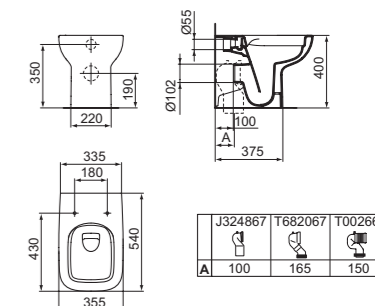

VASO SOSPESO

MODELLO	CODICE
Vaso sospeso	T452301

- Scarico a 4/2,6 litri
- Tecnologia di scarico RimLS+
- Abbinabile al sedile avvolgente a chiusura normale T453001 oppure rallentata T453101, da ordinare separatamente
- Abbinabile al sedile slim a chiusura normale T481201 oppure rallentata T481301, da ordinare separatamente
- Da abbinare al bidet T452401

VASO SOSPESO 180-230

MODELLO	CODICE
Vaso sospeso con fissaggi a muro variabili 180-230 mm	T468001

- Scarico a 4/2,6 litri
- Tecnologia di scarico RimLS+
- Fori per il fissaggio a muro con interasse variabile da 180 mm a 230 mm per l'installazione del vaso su precedenti installazioni di vasi Ala
- Abbinabile al sedile avvolgente a chiusura normale T453001 oppure rallentata T453101, da ordinare separatamente
- Abbinabile al sedile slim a chiusura normale T481201 oppure rallentata T481301, da ordinare separatamente
- Da abbinare al bidet T468101

BIDET SOSPESO

MODELLO	CODICE
Bidet sospeso	T452401

- Troppopieno standard
- Foro rubinetteria

BIDET SOSPESO 180-230

MODELLO	CODICE
Bidet sospeso con fissaggi a muro variabili 180-230 mm	T468101

- Troppopieno standard
- Foro rubinetteria
- Fori per il fissaggio a muro con interasse variabile da 180 mm a 230 mm per l'installazione del bidet su precedenti installazioni di bidet Ala

VASO A TERRA FILO PARETE

MODELLO	CODICE
Vaso a terra filo parete	T452501

- Scarico a 4/2,6 litri
- Tecnologia di scarico RimLS+
- Abbinabile al sedile avvolgente a chiusura normale T453001 oppure rallentata T453101, da ordinare separatamente
- Abbinabile al sedile slim a chiusura normale T481201 oppure rallentata T481301, da ordinare separatamente

BIDET A TERRA FILO PARETE

MODELLO	CODICE
Bidet a terra filo parete	T452601

- Troppopieno standard
- Foro rubinetteria