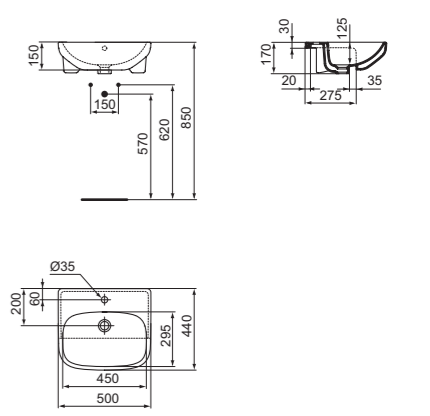

LAVABO DA 500 MM DA SEMINCASSO

MODELLO	CODICE
Lavabo da semincasso 500 mm **	T451701

- Foro rubinetteria
- Troppopieno

** Disponibile da aprile 2022