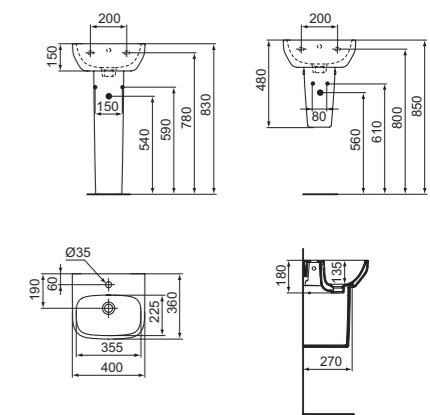

LAVABO 650 MM

MODELLO	CODICE
Lavabo 650 mm	T451001
Colonna	T451801
Semicolonna	T451901

- Foro rubinetteria
- Troppopieno
- Installazione a parete
- Il lavabo può essere installato con la colonna o la semicolonna

LAVABO 600 MM

MODELLO	CODICE
Lavabo 600 mm	T451101
Colonna	T451801
Semicolonna	T451901

- Foro rubinetteria
- Troppopieno
- Installazione a parete
- Il lavabo può essere installato con la colonna o la semicolonna

LAVABO 550 MM

MODELLO	CODICE
Lavabo 550 mm	T451201
Colonna	T451801
Semicolonna	T451901

- Foro rubinetteria
- Troppopieno
- Installazione a parete
- Il lavabo può essere installato con la colonna o la semicolonna

LAVABO 500 MM

MODELLO	CODICE
Lavabo 500 mm *	T451301
Colonna	T451801
Semicolonna	T451901

- Foro rubinetteria
- Troppopieno
- Installazione a parete
- Il lavabo può essere installato con la colonna o la semicolonna

* Disponibile da gennaio 2022

LAVAMANI 400 MM

MODELLO	CODICE
Lavamani 400 mm	T451401
Colonna	T452001
Semicolonna	T452101

- Foro rubinetteria
- Troppopieno
- Installazione a parete
- Il lavabo può essere installato con la colonna o la semicolonna

LAVAMANI 350 MM

MODELLO	CODICE
Lavamani 350 mm con foro rubinetteria a sinistra **	T451501
Lavamani 350 mm con foro rubinetteria a destra **	T466901
Colonna	T452001

- Foro rubinetteria sinistro o destro
- Troppopieno
- Installazione a parete
- Il lavabo può essere installato con la colonna

LAVAMANI ANGOLARE 450 MM

MODELLO	CODICE
Lavamani angolare 450 mm **	T451601
Colonna	T452001

- Foro rubinetteria
- Troppopieno
- Installazione a parete
- Il lavabo può essere installato con la colonna

LAVABO DA 500 MM DA SEMINCASSO

MODELLO	CODICE
Lavabo da semincasso 500 mm **	T451701

- Foro rubinetteria
- Troppopieno

** Disponibile da aprile 2022