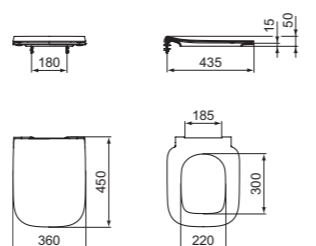

VASO PER CASSETTA

MODELLO	CODICE
Vaso per cassetta **	T452701
Cassetta con batteria double flush	T472301

- Scarico a 4,5/3 litri
- Tecnologia di scarico RimLS+
- Da abbinare alla cassetta T472301
- Abbinabile al sedile avvolgente a chiusura normale T453001 oppure rallentata T453101, da ordinare separatamente
- Abbinabile al sedile slim a chiusura normale T481201 oppure rallentata T481201, da ordinare separatamente

SEDILE

MODELLO	CODICE
Sedile con cerniere in metallo	T453001
Sedile con cerniere in metallo a chiusura rallentata	T453101

- Sistema di sgancio rapido nella versione rallentata
- Sistema di sgancio con brugola nella versione normale
- Sedili abbinabili ai vasi sospesi T452301, T468001, al vaso filo parete T452501, T463101 e al vaso con cassetta T452701

SEDILE SLIM

MODELLO	CODICE
Sedile slim con cerniere in metallo **	T481201
Sedile slim con cerniere in metallo a chiusura rallentata **	T481301

- Sistema di sgancio rapido nella versione rallentata
- Sistema di sgancio con brugola nella versione normale
- Sedili abbinabili ai vasi sospesi T452301, T468001, al vaso filo parete T452501, T463101 e al vaso con cassetta T452701

VASO A TERRA

MODELLO	CODICE
Vaso scarico a pavimento "S" non UNI	T467201

- Scarico a 4,5/3 litri
- Abbinabile al sedile T467801, da ordinare separatamente

VASO A TERRA

MODELLO	CODICE
Vaso scarico a parete "P"	T467301

- Scarico a 4,5/3 litri
- Abbinabile ai sedili T467801 e T467901, da acquistare separatamente

BIDET A TERRA

MODELLO	CODICE
Bidet a terra	T467401

- Troppopieno standard
- Foro rubinetteria

SEDILE