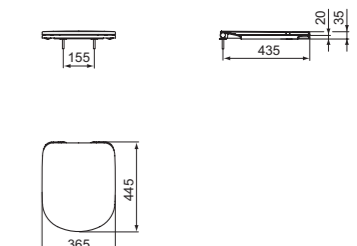

SEDILE

MODELLO	CODICE
Sedile con cerniere in metallo	T467801
Sedile con cerniere in metallo a chiusura rallentata	T467901

- Il sedile T467801 è abbinabile ai vasi a terra T467201, T467301
- Il sedile T467901 è abbinabile al vaso a terra T467301