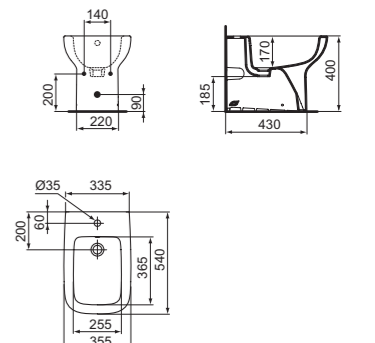

Scarico 4 litri

RimLS+

Scarico 4 litri

RimLS+

* Disponibile da maggio 2022