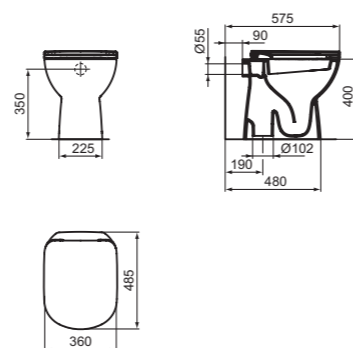

VASO PER CASSETTA

MODELLO	CODICE
Vaso per cassetta **	T452701
Cassetta con batteria double flush	T472301

- Scarico a 4,5/3 litri
- Tecnologia di scarico RimLS+
- Da abbinare alla cassetta T472301
- Abbinabile al sedile avvolgente a chiusura normale T453001 oppure rallentata T453101, da ordinare separatamente
- Abbinabile al sedile slim a chiusura normale T481201 oppure rallentata T481201, da ordinare separatamente

SEDILE

MODELLO	CODICE
Sedile con cerniere in metallo	T453001
Sedile con cerniere in metallo a chiusura rallentata	T453101

- Sistema di sgancio rapido nella versione rallentata
- Sistema di sgancio con brugola nella versione normale
- Sedili abbinabili ai vasi sospesi T452301, T468001, al vaso filo parete T452501, T463101 e al vaso con cassetta T452701

SEDILE SLIM

MODELLO	CODICE
Sedile slim con cerniere in metallo **	T481201
Sedile slim con cerniere in metallo a chiusura rallentata **	T481301

- Sistema di sgancio rapido nella versione rallentata
- Sistema di sgancio con brugola nella versione normale
- Sedili abbinabili ai vasi sospesi T452301, T468001, al vaso filo parete T452501, T463101 e al vaso con cassetta T452701

VASO A TERRA

MODELLO	CODICE
Vaso scarico a pavimento "S" non UNI	T467201

- Scarico a 4,5/3 litri
- Abbinabile al sedile T467801, da ordinare separatamente

VASO A TERRA

MODELLO	CODICE
Vaso scarico a parete "P"	T467301

- Scarico a 4,5/3 litri
- Abbinabile ai sedili T467801 e T467901, da acquistare separatamente

BIDET A TERRA

MODELLO	CODICE
Bidet a terra	T467401

- Troppopieno standard
- Foro rubinetteria

SEDILE