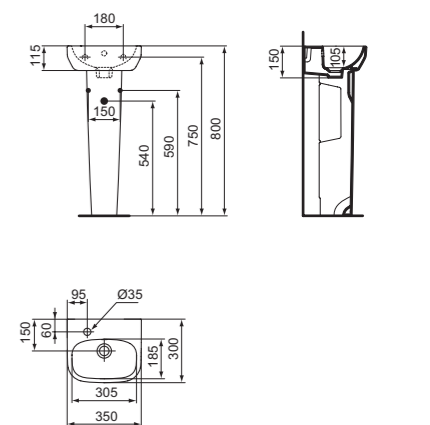

LAVABO 650 MM

MODELLO	CODICE
Lavabo 650 mm	T451001
Colonna	T451801
Semicolonna	T451901

- Foro rubinetteria
- Troppopieno
- Installazione a parete
- Il lavabo può essere installato con la colonna o la semicolonna

LAVABO 600 MM

MODELLO	CODICE
Lavabo 600 mm	T451101
Colonna	T451801
Semicolonna	T451901

- Foro rubinetteria
- Troppopieno
- Installazione a parete
- Il lavabo può essere installato con la colonna o la semicolonna

LAVABO 550 MM

MODELLO	CODICE
Lavabo 550 mm	T451201
Colonna	T451801
Semicolonna	T451901

- Foro rubinetteria
- Troppopieno
- Installazione a parete
- Il lavabo può essere installato con la colonna o la semicolonna

LAVABO 500 MM

MODELLO	CODICE
Lavabo 500 mm *	T451301
Colonna	T451801
Semicolonna	T451901

- Foro rubinetteria
- Troppopieno
- Installazione a parete
- Il lavabo può essere installato con la colonna o la semicolonna

* Disponibile da gennaio 2022

LAVAMANI 400 MM

MODELLO	CODICE
Lavamani 400 mm	T451401
Colonna	T452001
Semicolonna	T452101

- Foro rubinetteria
- Troppopieno
- Installazione a parete
- Il lavabo può essere installato con la colonna o la semicolonna

LAVAMANI 350 MM

MODELLO	CODICE
Lavamani 350 mm con foro rubinetteria a sinistra **	T451501
Lavamani 350 mm con foro rubinetteria a destra **	T466901
Colonna	T452001

- Foro rubinetteria sinistro o destro
- Troppopieno
- Installazione a parete
- Il lavabo può essere installato con la colonna

LAVAMANI ANGOLARE 450 MM

MODELLO	CODICE
Lavamani angolare 450 mm **	T451601
Colonna	T452001

- Foro rubinetteria
- Troppopieno
- Installazione a parete
- Il lavabo può essere installato con la colonna

LAVABO DA 500 MM DA SEMINCASSO

MODELLO	CODICE
Lavabo da semincasso 500 mm **	T451701

- Foro rubinetteria
- Troppopieno

** Disponibile da aprile 2022