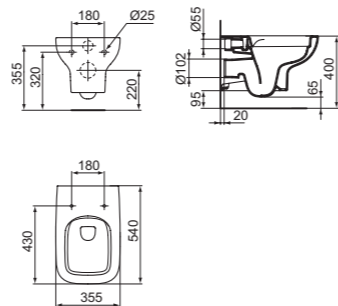

MODELLO	CODICE
Lavabo da semincasso 500 mm **	T451701

- Foro rubinetteria
- Troppopieno

** Disponibile da aprile 2022

VASO SOSPESO

MODELLO	CODICE
Vaso sospeso	T452301

- Scarico a 4/2,6 litri
- Tecnologia di scarico RimLS+
- Abbinabile al sedile avvolgente a chiusura normale T453001 oppure rallentata T453101, da ordinare separatamente
- Abbinabile al sedile slim a chiusura normale T481201 oppure rallentata T481301, da ordinare separatamente
- Da abbinare al bidet T452401