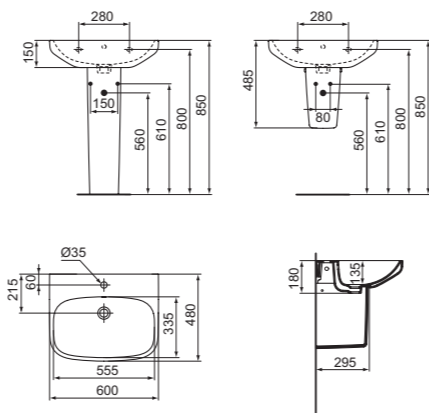

LAVABO 650 MM

MODELLO	CODICE
Lavabo 650 mm	T451001
Colonna	T451801
Semicolonna	T451901

- Foro rubinetteria
- Troppopieno
- Installazione a parete
- Il lavabo può essere installato con la colonna o la semicolonna

LAVABO 600 MM

MODELLO	CODICE
Lavabo 600 mm	T451101
Colonna	T451801
Semicolonna	T451901

- Foro rubinetteria
- Troppopieno
- Installazione a parete
- Il lavabo può essere installato con la colonna o la semicolonna

LAVABO 550 MM

MODELLO	CODICE
Lavabo 550 mm	T451201
Colonna	T451801
Semicolonna	T451901

- Foro rubinetteria
- Troppopieno
- Installazione a parete
- Il lavabo può essere installato con la colonna o la semicolonna

LAVABO 500 MM

MODELLO	CODICE
Lavabo 500 mm *	T451301
Colonna	T451801
Semicolonna	T451901

- Foro rubinetteria
- Troppopieno
- Installazione a parete
- Il lavabo può essere installato con la colonna o la semicolonna

* Disponibile da gennaio 2022

LAVAMANI 400 MM

MODELLO	CODICE
Lavamani 400 mm	T451401
Colonna	T452001
Semicolonna	T452101

- Foro rubinetteria
- Troppopieno
- Installazione a parete
- Il lavabo può essere installato con la colonna o la semicolonna

LAVAMANI 350 MM

MODELLO	CODICE
Lavamani 350 mm con foro rubinetteria a sinistra **	T451501
Lavamani 350 mm con foro rubinetteria a destra **	T466901
Colonna	T452001

- Foro rubinetteria sinistro o destro
- Troppopieno
- Installazione a parete
- Il lavabo può essere installato con la colonna

LAVAMANI ANGOLARE 450 MM

MODELLO	CODICE
Lavamani angolare 450 mm **	T451601
Colonna	T452001

- Foro rubinetteria
- Troppopieno
- Installazione a parete
- Il lavabo può essere installato con la colonna

LAVABO DA 500 MM DA SEMINCASSO

MODELLO	CODICE
Lavabo da semincasso 500 mm **	T451701

- Foro rubinetteria
- Troppopieno

** Disponibile da aprile 2022