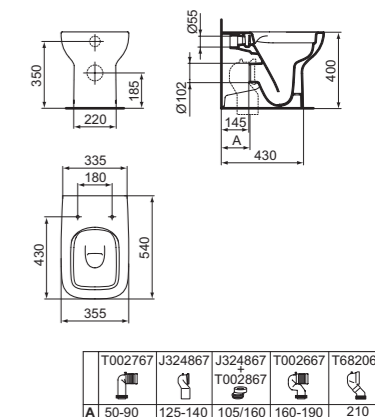

VASO SOSPESO

MODELLO	CODICE
Vaso sospeso	T452301

- Scarico a 4/2,6 litri
- Tecnologia di scarico RimLS+
- Abbinabile al sedile avvolgente a chiusura normale T453001 oppure rallentata T453101, da ordinare separatamente
- Abbinabile al sedile slim a chiusura normale T481201 oppure rallentata T481301, da ordinare separatamente
- Da abbinare al bidet T452401

VASO SOSPESO 180-230

MODELLO	CODICE
Vaso sospeso con fissaggi a muro variabili 180-230 mm	T468001

- Scarico a 4/2,6 litri
- Tecnologia di scarico RimLS+
- Fori per il fissaggio a muro con interasse variabile da 180 mm a 230 mm per l'installazione del vaso su precedenti installazioni di vasi Ala
- Abbinabile al sedile avvolgente a chiusura normale T453001 oppure rallentata T453101, da ordinare separatamente
- Abbinabile al sedile slim a chiusura normale T481201 oppure rallentata T481301, da ordinare separatamente
- Da abbinare al bidet T468101

BIDET SOSPESO

MODELLO	CODICE
Bidet sospeso	T452401

- Troppopieno standard
- Foro rubinetteria

BIDET SOSPESO 180-230

MODELLO	CODICE
Bidet sospeso con fissaggi a muro variabili 180-230 mm	T468101

- Troppopieno standard
- Foro rubinetteria
- Fori per il fissaggio a muro con interasse variabile da 180 mm a 230 mm per l'installazione del bidet su precedenti installazioni di bidet Ala

VASO A TERRA FILO PARETE

MODELLO	CODICE
Vaso a terra filo parete	T452501

- Scarico a 4/2,6 litri
- Tecnologia di scarico RimLS+
- Abbinabile al sedile avvolgente a chiusura normale T453001 oppure rallentata T453101, da ordinare separatamente
- Abbinabile al sedile slim a chiusura normale T481201 oppure rallentata T481301, da ordinare separatamente

BIDET A TERRA FILO PARETE

MODELLO	CODICE
Bidet a terra filo parete	T452601

- Troppopieno standard
- Foro rubinetteria