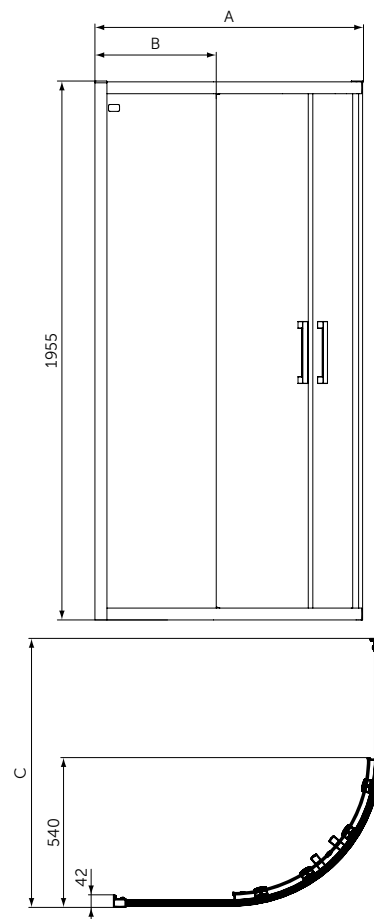

A (mm)	B (mm)	C (mm)	APERTURA (mm)
K9250	770-795	195	770-795	410
K9251	870-895	295	870-895	525
K9252	970-995	395	970-995	525