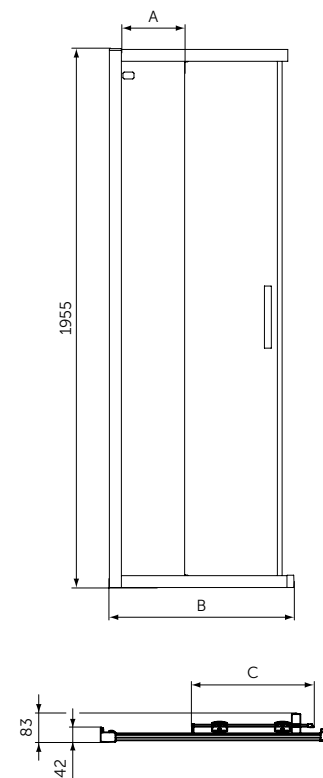

A (mm)	B (mm)	C (mm)	APERTURA (mm)
K9259	280	770-820	410	425
K9261	420	870-920	460	495
K9262	420	970-1020	470	510
K9264	575	1170-1220	515	570

Spessore

Ideal Clean

Click&Clean

Estensibilità
25 mm