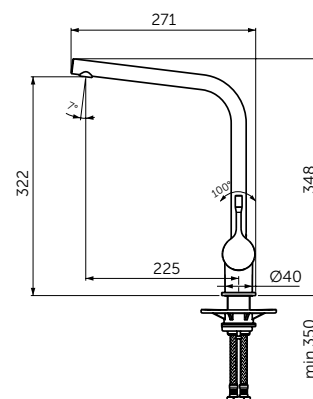

Ceralook miscelatore da appoggio
su lavello - BC174XG

CERALOOK MISCELATORE DA APPOGGIO SU LAVELLO

MODELLO

Miscelatore da lavello con bocca tubolare

CODICE

BC174XG

- Corpo in ottone con bocca tubolare L
- Cartuccia FirmaFlow® da 38 mm
- Con sistema EKO e BlueStart® per risparmio idrico ed energetico
- Bocca di erogazione orientabile a 360°, altezza 320 mm
- Leva di comando in metallo
- Aeratore nascosto
- Sistema di fissaggio SHANK con barra filettata M33
- Tubi di raccordo flessibili G3/8" per connessione al sistema di alimentazione idrica