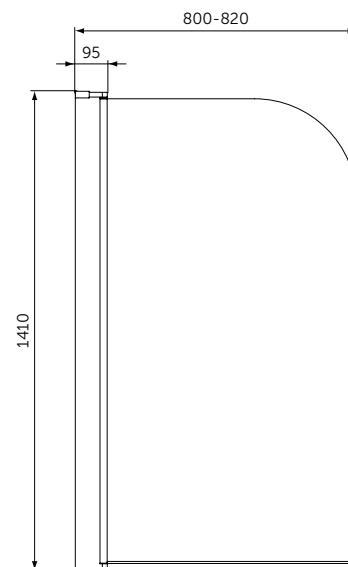

PARETE DOCCIA PER VASCA

MODELLO

Parete doccia per vasca angolo stonato da 800

CODICE

T9924V3

- Altezza 1400 mm
- Spessore vetro 5 mm
- Finitura profili: nero opaco
- Installazione reversibile
- Rotazione anta: 180° verso l'interno ed esterno della vasca
- Compatibile con tutte le vasche rettangolari Ideal Standard
- Estensibilità: 20 mm

PARETE DOCCIA PER VASCA

MODELLO

Parete doccia per vasca angolo squadrato da 800

CODICE

T9923V3

- Altezza 1400 mm
- Spessore vetro 5 mm
- Finitura profili: nero opaco
- Installazione reversibile
- Rotazione anta: 180° verso l'interno ed esterno della vasca
- Compatibile con tutte le vasche rettangolari Ideal Standard
- Estensibilità: 20 mm

Spessore

Estensibilità
20 mm