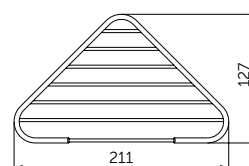

CODICE

A9105XG