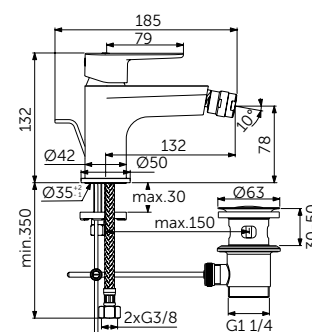

MISCELATORE LAVABO A DUE FORI PER INSTALLAZIONE A PARETE KIT 2 (SOLO PARTI ESTERNE)

MODELLO

Bocca di erogazione fissa 224 mm

CODICE

BD133XG

- Lunghezza della bocca di erogazione 224 mm
- Cartuccia a dischi ceramici FirmaFlow® 28 mm
- Limitatore della temperatura
- Aeratore nascosto con portata di 5 l/min
- Rosoni metallici
- Da montare sul corpo ad incasso A1313NU da acquistare separatamente (Kit 1)

MISCELATORE BIDET

MODELLO

Con asta saltarello e piletta di scarico in metallo

CODICE

BC705XG

- Cartuccia a dischi ceramici FirmaFlow® 28 mm
- Limitatore della temperatura
- Aeratore nascosto con portata di 5 l/min
- Sistema di fissaggio Easy Fix
- Fornito con tubi flessibili G3/8 PEX

MISCELATORE ESTERNO PER DOCCIA

MODELLO

Ad una via

CODICE

BC499XG

- Cartuccia a dischi ceramici FirmaFlow® 38 mm
- Limitatore della temperatura
- Con valvola di ritegno incorporata
- Per installazione a parete
- Raccordi ad S orientabili
- Attacco per il flessibile a 1/2"

MISCELATORE ESTERNO PER VASCA/DOCCIA CON ACCESSORI

MODELLO

A due vie con deviatore

CODICE

BC706XG

- Cartuccia a dischi ceramici FirmaFlow® 38 mm
- Limitatore della temperatura
- Con valvola di ritegno incorporata
- Per installazione a parete
- Raccordi ad S orientabili
- Attacco per il flessibile a 1/2"
- È corredato da doccia a 1 funzione, supporto fisso a muro e tubo flessibile da 1500 mm

Easy Fix

Risparmio idrico

LightMove®