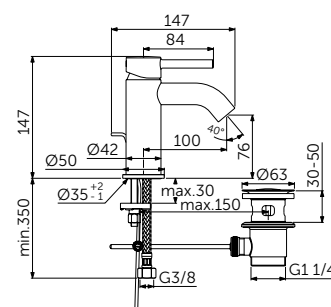

MISCELATORE PER LAVABO

MODELLO	CODICE
Senza piletta di scarico	BC268XG

- Altezza della bocca di erogazione 75 mm
- Cartuccia a dischi ceramici FirmaFlow® 28 mm
- Limitatore della temperatura
- Aeratore nascosto con portata di 5 l/min
- Sistema di fissaggio Easy Fix
- Fornito con tubi flessibili G3/8 PEX

MISCELATORE PER LAVABO

MODELLO	CODICE
Con asta saltarello e piletta di scarico in metallo	BC193XG

- Altezza della bocca di erogazione 75 mm
- Cartuccia a dischi ceramici FirmaFlow® 28 mm
- Limitatore della temperatura
- Aeratore nascosto con portata di 5 l/min
- Sistema di fissaggio Easy Fix
- Fornito con tubi flessibili G3/8 PEX

MISCELATORE DA APPOGGIO SU PIANO

MODELLO	CODICE
Senza piletta di scarico	BC269XG

- Altezza della bocca di erogazione 250 mm
- Cartuccia a dischi ceramici FirmaFlow® 28 mm
- Limitatore della temperatura
- Aeratore nascosto con portata di 5 l/min
- Sistema di fissaggio ad albero cavo D40 mm (shank)
- Fornito con tubi flessibili G3/8 PEX

MISCELATORE DA APPOGGIO SU PIANO

MODELLO	CODICE
Con asta saltarello e piletta di scarico in metallo	BC194XG

- Altezza della bocca di erogazione 250 mm
- Cartuccia a dischi ceramici FirmaFlow® 28 mm
- Limitatore della temperatura
- Aeratore nascosto con portata di 5 l/min
- Sistema di fissaggio ad albero cavo D40 mm (shank)
- Fornito con tubi flessibili G3/8 PEX

Easy Fix

Risparmio idrico

LightMove®