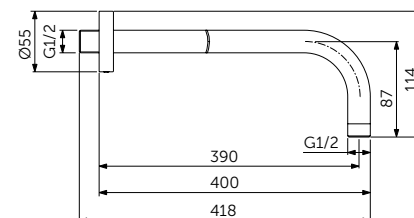

BRACCIO A PARETE

MODELLO

400 mm

CODICE

B9445XG

- Braccio a parete - 400 mm
- Per soffione
- Placca metallica
- Connessione G1/2"

BRACCIO A SOFFITTO

MODELLO