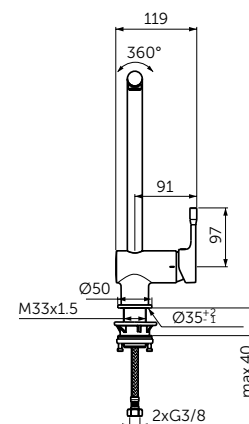

CERALOOK MISCELATORE DA APPOGGIO SU LAVELLO

MODELLO

Miscelatore da lavello con bocca tubolare

CODICE

BC174XG

- Corpo in ottone con bocca tubolare L
- Cartuccia FirmaFlow® da 38 mm
- Con sistema EKO e BlueStart® per risparmio idrico ed energetico
- Bocca di erogazione orientabile a 360°, altezza 320 mm
- Leva di comando in metallo
- Aeratore nascosto
- Sistema di fissaggio SHANK con barra filettata M33
- Tubi di raccordo flessibili G3/8" per connessione al sistema di alimentazione idrica

CERAFINE O MISCELATORE DA APPOGGIO SU LAVELLO

MODELLO

Miscelatore da lavello

CODICE

BC501XG

- Bocca di erogazione altezza 180 mm orientabile, rotazione 360°
- Cartuccia FirmaFlow® 28 mm
- Con sistema EKO e BlueStart® per risparmio idrico ed energetico
- Sistema di fissaggio SHANK con barra filettata M33
- Tubi di raccordo flessibili G3/8" per connessione al sistema di alimentazione idrica

Easy Fix

BlueStart®

Tecnologia Click

Risparmio idrico

Area comfort

Controllo della temperatura