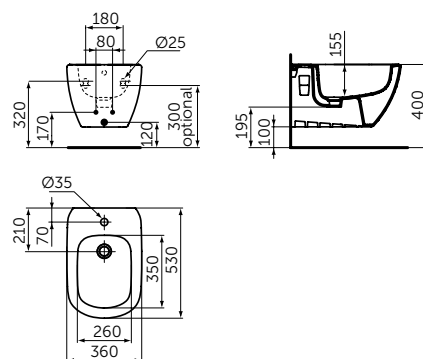

CODICE

T3552V3

- Troppopieno standard
- Foro rubinetteria
- Fissaggi completamente nascosti