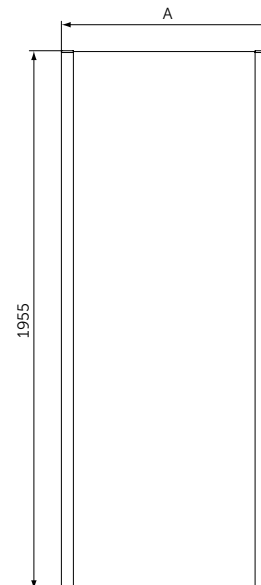

MODELLO	CODICE
Laterale fisso da 70	K9297V3
Laterale fisso da 75	K9298V3
Laterale fisso da 80	K9299V3
Laterale fisso da 85	K9301V3
Laterale fisso da 90	K9374V3
Profilo aggiuntivo di allungamento 25 mm	KV227V3

- Altezza 1950 mm
- Vetro temperato di sicurezza (EN14428) - spessore 6 mm
- Trattamento Ideal Clean di serie
- Finitura profili: nero opaco
- Installazione reversibile
- Da abbinare ai modelli CONNECT 2/A, CONNECT 2/R come terzo lato, ai modelli CONNECT 2/PV, CONNECT 2/PS, CONNECT 2/PSC, CONNECT 2/PSC2 come secondo e terzo lato
- Non installabile singolarmente
- Estensibilità: 50 mm

	A (mm)
K9297	670-720
K9298	720-770
K9299	770-820
K9301	820-870
K9374	870-920