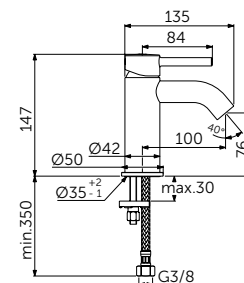

MISCELATORE PER LAVABO

MODELLO	CODICE
Senza piletta di scarico	BC268XG

- Altezza della bocca di erogazione 75 mm
- Cartuccia a dischi ceramici FirmaFlow® 28 mm
- Limitatore della temperatura
- Aeratore nascosto con portata di 5 l/min
- Sistema di fissaggio Easy Fix
- Fornito con tubi flessibili G3/8 PEX