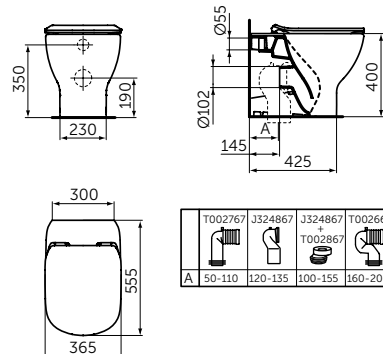

VASO A TERRA FILO PARETE - TECNOLOGIA AQUABLADE®

MODELLO

A terra filo parete - Tecnologia AquaBlade® completo di sedile

CODICE

T3536V3

- Tecnologia AquaBlade®
- Scarico a 4/2,6 litri
- Grazie allo scarico traslato che copre distanze dal muro comprese tra i 50 e i 200 mm (attraverso le apposite curve tecniche da ordinare separatamente) può essere installato senza dover apportare modifiche agli impianti esistenti.
- Completo di sedile slim a chiusura rallentata (T3527V3)

SEDILE SLIM A CHIUSURA RALLENTATA

MODELLO

Sedile slim a chiusura rallentata

CODICE

T3527V3

- Chiusura rallentata
- Sedile a sgancio rapido

BIDET SOSPESO

MODELLO

Bidet sospeso

CODICE

T3552V3

- Troppopieno standard
- Foro rubinetteria
- Fissaggi completamente nascosti

BIDET A TERRA FILO PARETE

MODELLO

Bidet a terra filo parete

CODICE

T3540V3

- Troppopieno standard
- Foro rubinetteria

*compatibile con Tesi Classic