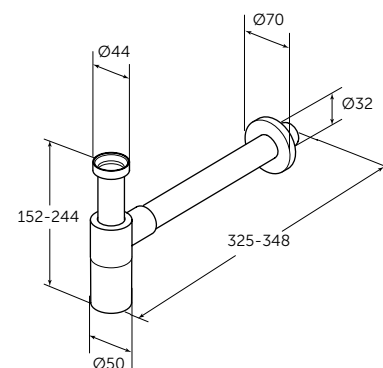

CODICE

T4441XG