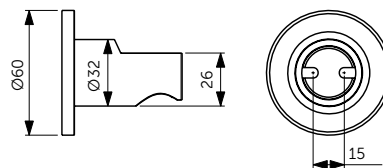

SUPPORTO A MURO

MODELLO	CODICE
Supporto a muro fisso / non orientabile	BC806XG

- In metallo con inserto in plastica per proteggere la superficie
- Per tubi flessibili con dadi conici

SUPPORTO A MURO

MODELLO	CODICE
Supporto a muro fisso / non orientabile	BC807XG

- Raccordo erogatore in metallo con inserto in plastica per proteggere la superficie
- Per tubi flessibili con dadi conici
- Connessione G1/2" con valvola di ritegno incorporata

GOMITO A MURO

MODELLO	CODICE
Gomito a muro	BC808XG

- Raccordo erogatore in metallo
- Connessione G1/2" con con valvola di ritegno incorporata

Raccordo universale