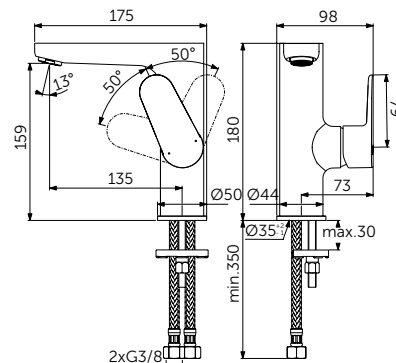

MISCELATORE LAVABO GRANDE

MODELLO

Con asta saltarello e piletta di scarico in metallo

CODICE

BC699XG

- Altezza della bocca di erogazione 122 mm
- Cartuccia a dischi ceramici FirmaFlow® 28 mm
- Limitatore della temperatura
- Aeratore sottile con portata di 5 l/min
- Sistema di fissaggio Easy Fix
- Fornito con tubi flessibili G3/8 PEX

MISCELATORE LAVABO GRANDE CON COMANDO LATERALE

MODELLO

Senza piletta di scarico

CODICE

BC555XG

- Altezza della bocca di erogazione 159 mm
- Cartuccia a dischi ceramici FirmaFlow® 28 mm
- Limitatore della temperatura
- Aeratore sottile con portata di 5 l/min
- Sistema di fissaggio Easy Fix
- Fornito con tubi flessibili G3/8 PEX

MISCELATORE LAVABO GRANDE CON COMANDO LATERALE

MODELLO

Con asta saltarello e piletta di scarico in metallo

CODICE

BC703XG

- Altezza della bocca di erogazione 159 mm
- Cartuccia a dischi ceramici FirmaFlow® 28 mm
- Limitatore della temperatura
- Aeratore sottile con portata di 5 l/min
- Sistema di fissaggio Easy Fix
- Fornito con tubi flessibili G3/8 PEX