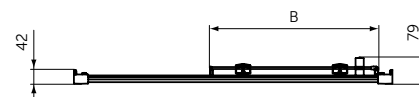

MODELLO	CODICE
Porta scorrevole da 100	K9273V3
Porta scorrevole da 105	K9274V3
Porta scorrevole da 110	K9275V3
Porta scorrevole da 120	K9277V3
Porta scorrevole da 140	K9278V3
Profilo aggiuntivo di allungamento 25 mm	KV227V3

- Altezza 1950 mm
- Vetro temperato di sicurezza (EN14428) - spessore 6 mm
- Trattamento Ideal Clean di serie
- Finitura profili: nero opaco
- Maniglia in metallo nero opaco

- Installazione reversibile
- Abbinabile al laterale fisso CONNECT 2/L
- Apertura: scorrevole laterale
- Chiusura magnetica
- Carrelli con cuscinetti a sfera registrabili
- Sistema Click&Clean di aggancio e sgancio rapido
- Estensibilità: 50 mm