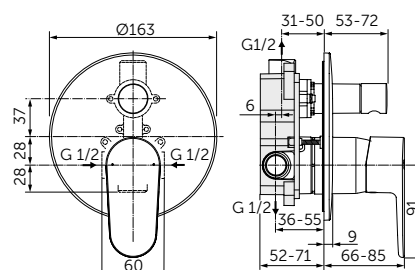

CODICE

A7193XG