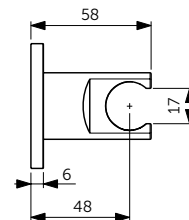

SUPPORTO A MURO

MODELLO	CODICE
Supporto a muro fisso / non orientabile	BC806XG

- In metallo con inserto in plastica per proteggere la superficie
- Per tubi flessibili con dadi conici

SUPPORTO A MURO

MODELLO	CODICE
Supporto a muro fisso / non orientabile	BC807XG

- Raccordo erogatore in metallo con inserto in plastica per proteggere la superficie
- Per tubi flessibili con dadi conici
- Connessione G1/2" con valvola di ritegno incorporata

GOMITO A MURO

MODELLO	CODICE
Gomito a muro	BC808XG

- Raccordo erogatore in metallo
- Connessione G1/2" con con valvola di ritegno incorporata

Raccordo universale