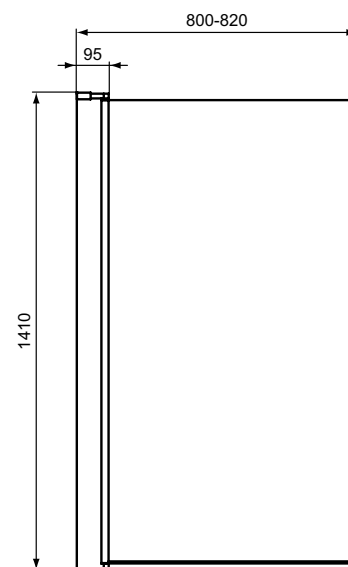

Spessore

Estensibilità
20 mm

INSTALLAZIONE AD ANGOLO

Cabina doccia ad angolo curvo/ cabina doccia asimmetrica ad angolo curvo

Queste cabine ad angolo curvo si adattano praticamente ad ogni bagno, creando un ambiente aperto anche negli spazi ristretti.