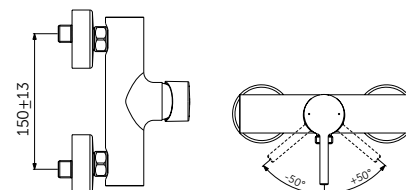

MISCELATORE ESTERNO PER DOCCIA

MODELLO

Ad una via

CODICE

BC200XG

- Cartuccia a dischi ceramici FirmaFlow® 38 mm
- Limitatore della temperatura
- Con valvola di ritegno incorporata
- Per installazione a parete
- Raccordi ad S orientabili
- Attacco per il flessibile a 1/2"