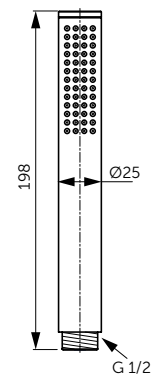

DOCCETTA

MODELLO

Stick

CODICE

BC774XG

- Doccetta stick in metallo
- 1 funzione - getto normale
- Ugelli facili da pulire, per prevenire l'accumulo di calcare

Risparmio idrico

Ugelli EasyClean