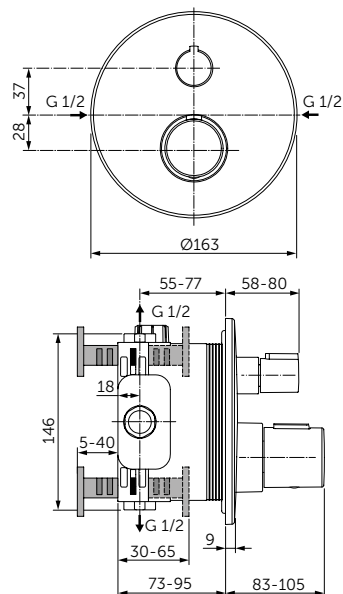

MISCELATORE TERMOSTATICO AD INCASSO ROTONDO PER DOCCIA - KIT 2

MODELLO

Miscelatore termostatico ad incasso per doccia senza deviatore

CODICE

A5813XG

- Kit 1 A1000NU da acquistare separatamente
- Cartuccia termostatica
- Valvola on/off a dischi ceramici 3/4" - 90°
- Comando in metallo con pulsante blocco della temperatura a 40°C
- Temperatura max acqua calda regolabile
- Attacco placca con guarnizione integrata e possibile regolazione angolare
- Portata massima 3 bar - 26 l/min
- Conforme a EN1111

MISCELATORE TERMOSTATICO AD INCASSO ROTONDO PER VASCA/DOCCIA - KIT 2

MODELLO

Miscelatore termostatico ad incasso per vasca/doccia senza deviatore

CODICE

A5814XG

- Kit 1 A1000NU da acquistare separatamente
- Cartuccia termostatica
- Deviatore a dischi - 180°
- Comando in metallo con pulsante blocco della temperatura a 40°C
- Temperatura max acqua calda regolabile
- Attacco placca con guarnizione integrata e possibile regolazione angolare
- Portata massima 3 bar - 21 l/min
- Conforme a EN1111

Pulsante di sicurezza 40°C

Limitatore della temperatura

Risparmio idrico ed energetico

Comando in metallo