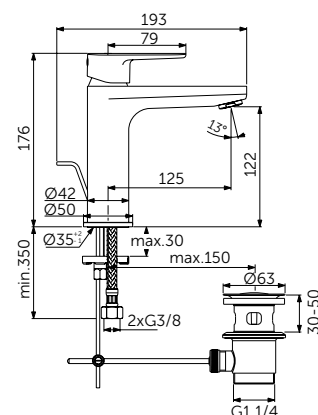

MISCELATORE LAVABO GRANDE

MODELLO

Con asta saltarello e piletta di scarico in metallo

CODICE

BC699XG

- Altezza della bocca di erogazione 122 mm
- Cartuccia a dischi ceramici FirmaFlow® 28 mm
- Limitatore della temperatura
- Aeratore sottile con portata di 5 l/min
- Sistema di fissaggio Easy Fix
- Fornito con tubi flessibili G3/8 PEX