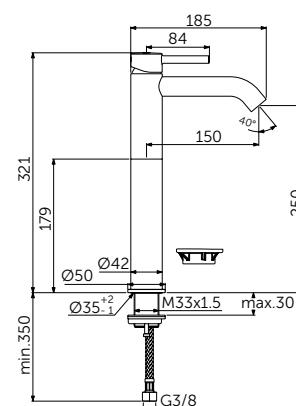

MISCELATORE PER LAVABO

MODELLO	CODICE
Con asta saltarello e piletta di scarico in metallo	BC193XG

- Altezza della bocca di erogazione 75 mm
- Cartuccia a dischi ceramici FirmaFlow® 28 mm
- Limitatore della temperatura
- Aeratore nascosto con portata di 5 l/min
- Sistema di fissaggio Easy Fix
- Fornito con tubi flessibili G3/8 PEX

MISCELATORE DA APPOGGIO SU PIANO

MODELLO	CODICE
Senza piletta di scarico	BC269XG

- Altezza della bocca di erogazione 250 mm
- Cartuccia a dischi ceramici FirmaFlow® 28 mm
- Limitatore della temperatura
- Aeratore nascosto con portata di 5 l/min
- Sistema di fissaggio ad albero cavo D40 mm (shank)
- Fornito con tubi flessibili G3/8 PEX