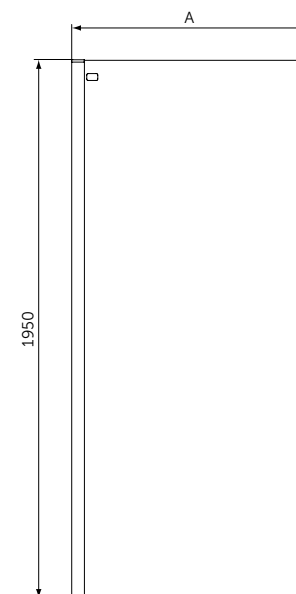

A (mm)
K9377	854-877
K9378	954-977
K9379	1154-1177

Spessore

Ideal Clean

Estensibilità
23 mm