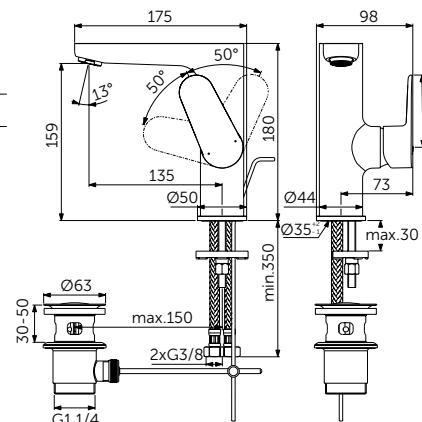

MISCELATORE LAVABO GRANDE CON COMANDO LATERALE

MODELLO

Senza piletta di scarico

CODICE

BC555XG

- Altezza della bocca di erogazione 159 mm
- Cartuccia a dischi ceramici FirmaFlow® 28 mm
- Limitatore della temperatura
- Aeratore sottile con portata di 5 l/min
- Sistema di fissaggio Easy Fix
- Fornito con tubi flessibili G3/8 PEX

MISCELATORE LAVABO GRANDE CON COMANDO LATERALE

MODELLO

Con asta saltarello e piletta di scarico in metallo

CODICE

BC703XG

- Altezza della bocca di erogazione 159 mm
- Cartuccia a dischi ceramici FirmaFlow® 28 mm
- Limitatore della temperatura
- Aeratore sottile con portata di 5 l/min
- Sistema di fissaggio Easy Fix
- Fornito con tubi flessibili G3/8 PEX