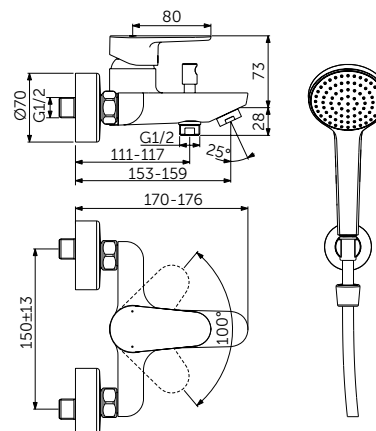

MISCELATORE ESTERNO PER VASCA/DOCCIA CON ACCESSORI

MODELLO

A due vie con deviatore

CODICE

BC706XG

- Cartuccia a dischi ceramici FirmaFlow® 38 mm
- Limitatore della temperatura
- Con valvola di ritegno incorporata
- Per installazione a parete
- Raccordi ad S orientabili
- Attacco per il flessibile a 1/2"
- È corredato da doccia a 1 funzione, supporto fisso a muro e tubo flessibile da 1500 mm