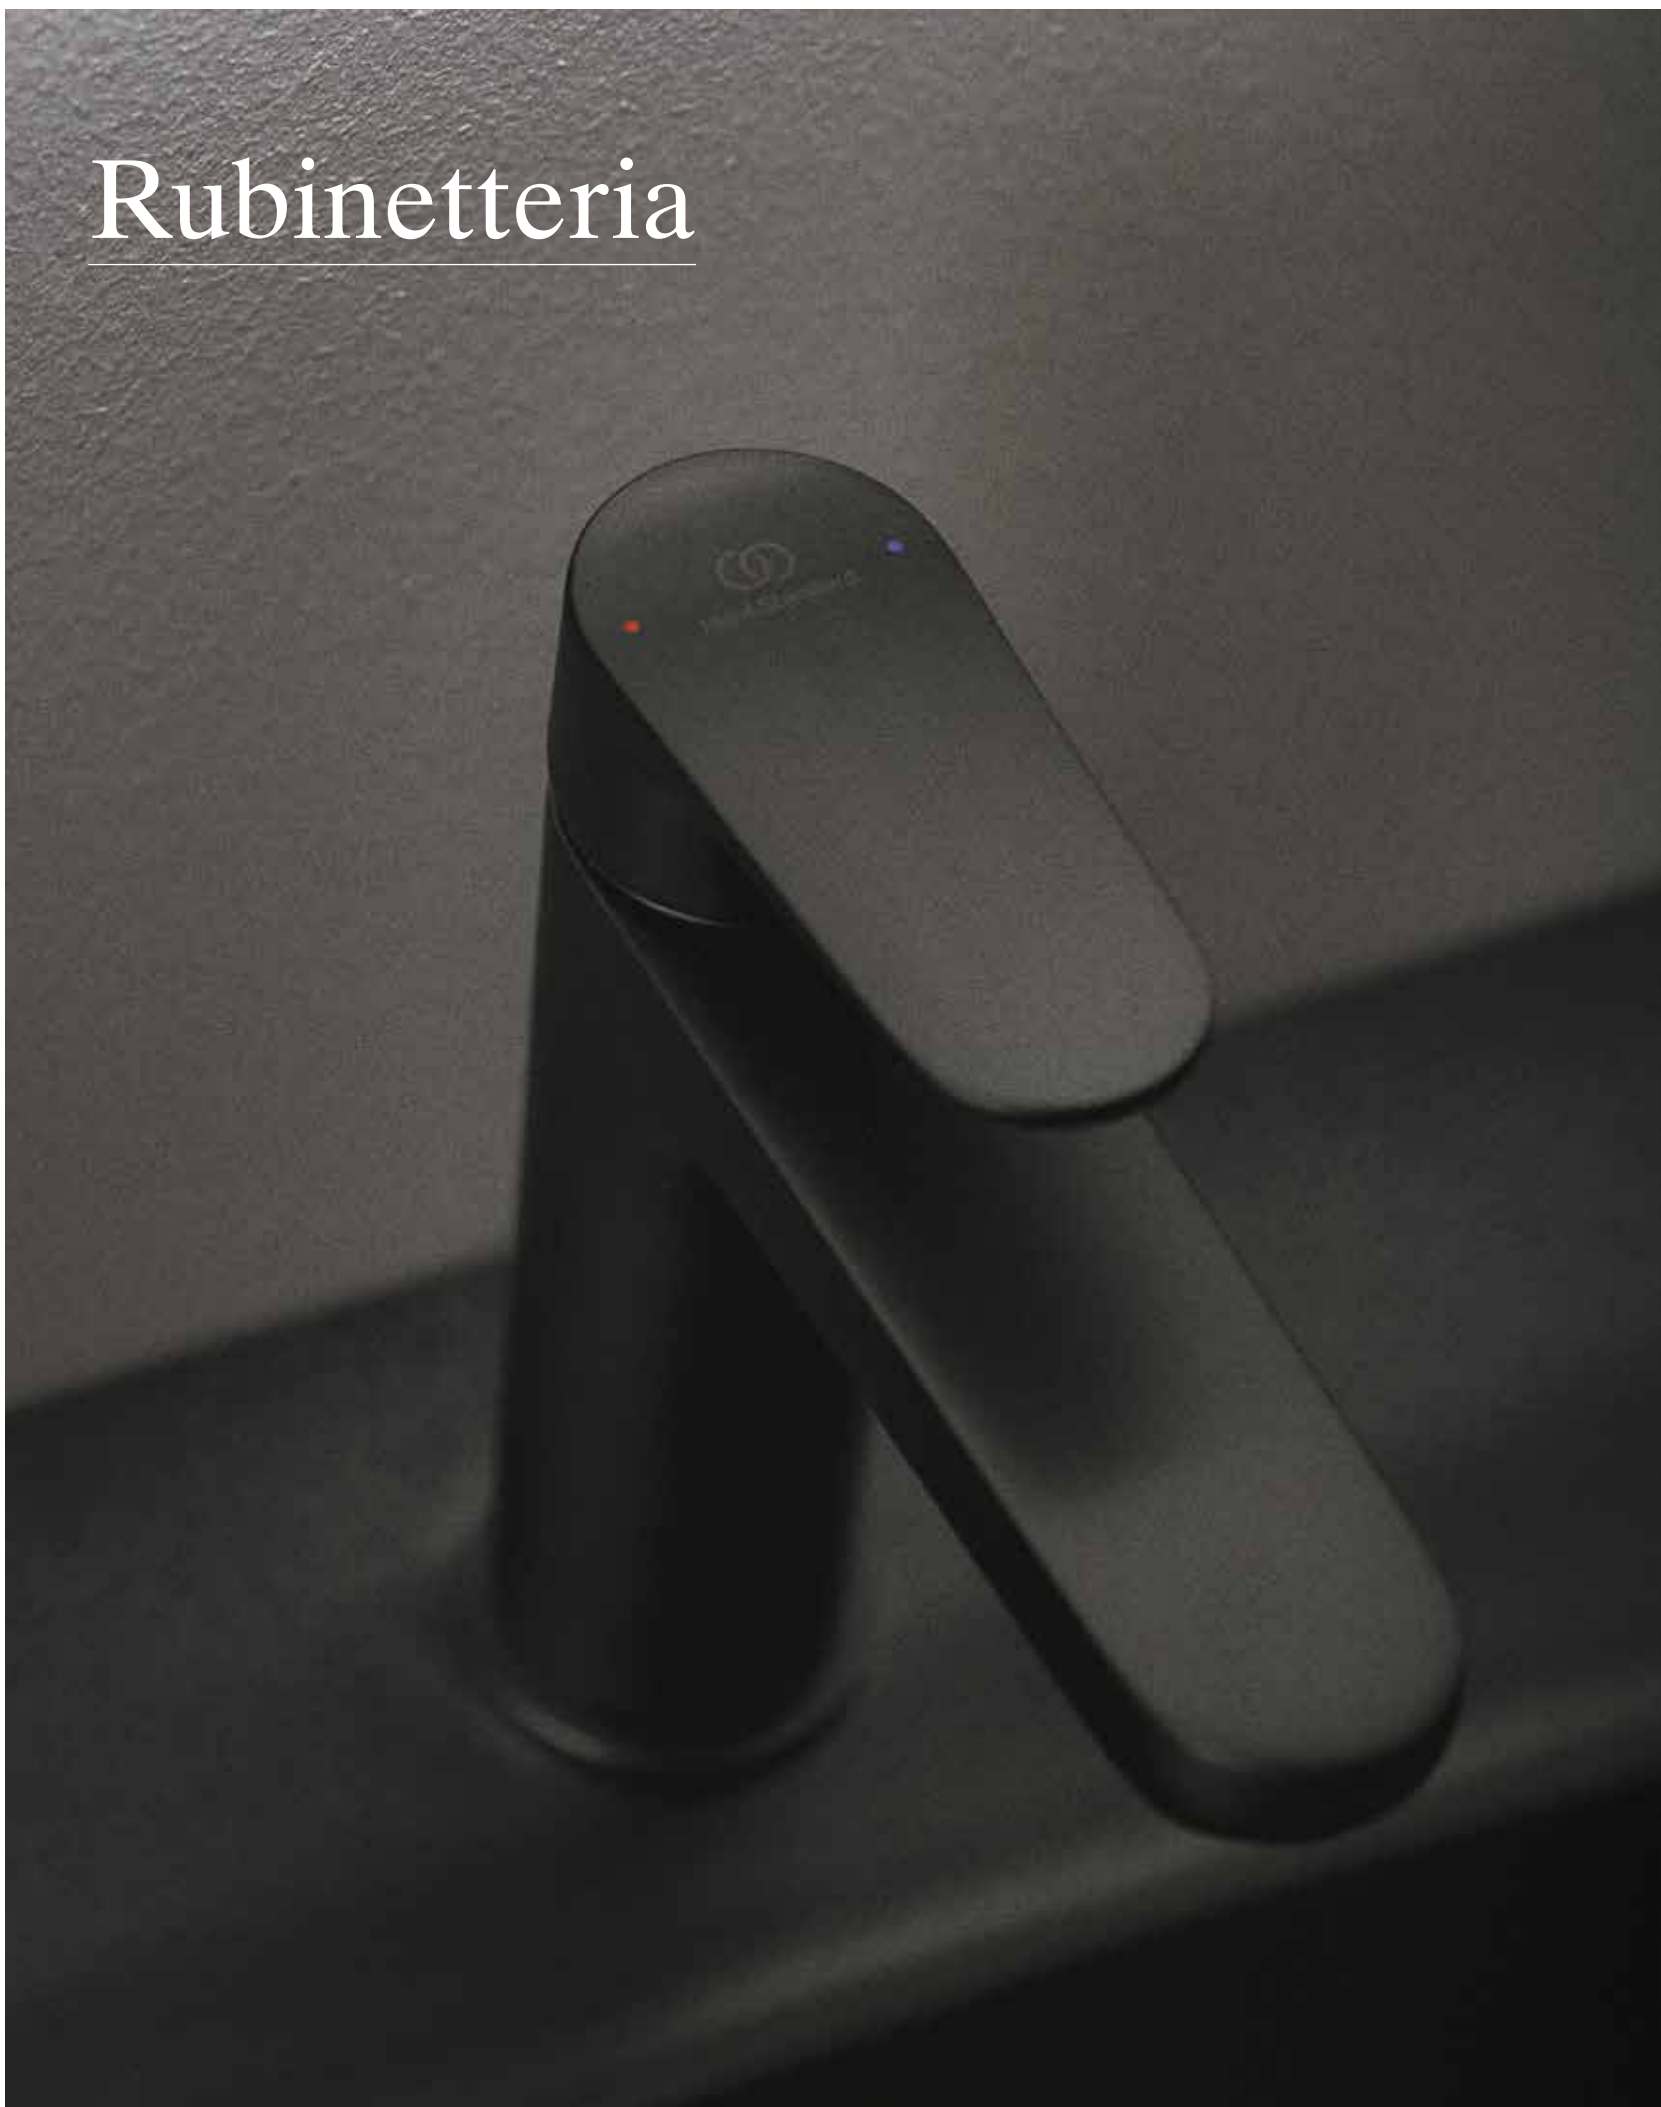

Adapto mensola 1500 mm, legno chiaro - U8593FF

Adapto base sospesa x2 500 mm, legno chiaro - U8421FF

Sifone lineare - T4441XG

Specchio con luce ambiente 1200 mm - T3338BH

Rubinetteria

**IL BAGNO È UNO SPAZIO
ESSENZIALE DELLA CASA,
DOVE RILASSARSI E
PREPARARSI PER LA GIORNATA.
LA SCELTA TRA PRODOTTI
DIVERSI CONSENTE DI
PERSONALIZZARLO CON
TUTTO CIÒ CHE OCCORRE.**

Ceraline miscelatore da appoggio su piano - BC269XG
Strada II lavabo da appoggio rotondo 450 mm - T295901

Ceraline

**LINEE PULITE
E MORBIDE CURVE
RIVESTITE
IN NERO SETA.**

Con le sue geometrie morbide e la pura forma cilindrica, Ceraline offre un design senza tempo. Ispirato allo stile nordico, donerà allo spazio una bellezza semplice e minimalista. La finitura Nero seta lo rende una scelta audace, ma