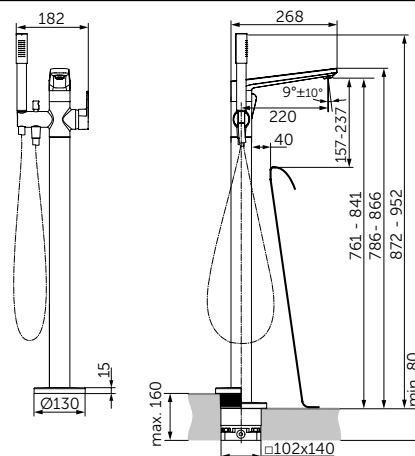

CODICE

A6347XG

KIT DOCCIA LIGHT *

MODELLO

Kit doccia light **

- Kit doccia completo di:
- Braccio a parete 400 mm
- Soffione in ABS Ø200 mm portata 12 l/m
- Raccordo erogatore con supporto fisso per doccia
- Doccetta stick
- Tubo flessibile da 1750 mm