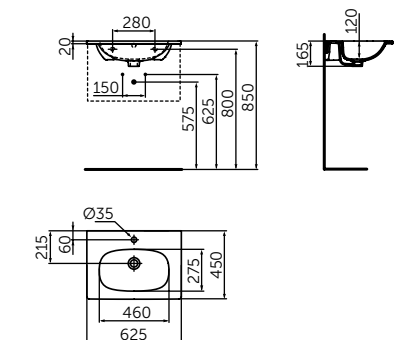

LAVABO TOP 800 MM

MODELLO

Lavabo top 800 mm

CODICE

T3509V3

- Foro rubinetteria
- Troppopieno
- Installazione a parete
- Compatibile con mobile sottolavabo Tesi 800 mm T0051ZT (da acquistare separatamente)

LAVABO TOP 600 MM

MODELLO

Lavabo top 600 mm

CODICE

T3510V3

- Foro rubinetteria
- Troppopieno
- Installazione a parete
- Compatibile con mobile sottolavabo Tesi 600 mm T0050ZT (da acquistare separatamente)

MOBILE SOTTOLAVABO 800 MM

MODELLO

Mobile sottolavabo 800 mm

CODICE

T0051ZT

- 2 cassetti regolabili con chiusura ammortizzata
- Maniglia integrata
- Sifone salvaspazio raccomandato EE23033967
- Per uso con lavabo top Tesi T3509V3 (da acquistare separatamente)

MOBILE SOTTOLAVABO 600 MM

MODELLO

Mobile sottolavabo 600 mm

CODICE

T0050ZT

- 2 cassetti regolabili con chiusura ammortizzata
- Maniglia integrata
- Sifone salvaspazio raccomandato EE23033967
- Per uso con lavabo top Tesi T3510V3 (da acquistare separatamente)

VASO SOSPESO - TECNOLOGIA AQUABLADE®

MODELLO

Vaso sospeso - Tecnologia AquaBlade® completo di sedile

CODICE

T3546V3

- Tecnologia AquaBlade®
- Fissaggi completamente nascosti
- Scarico a 4/2,6 litri
- Completo di sedile slim a chiusura rallentata (T3527V3)

Chiusura ammortizzata

AquaBlade®

Fissaggi nascosti

Scarico 4 litri

Sgancio rapido

Chiusura rallentata