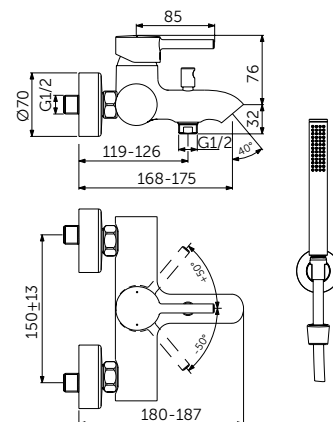

MISCELATORE ESTERNO PER VASCA/DOCCIA CON ACCESSORI

MODELLO

A due vie con deviatore

CODICE

BC270XG

- Cartuccia a dischi ceramici FirmaFlow® 38 mm
- Limitatore della temperatura
- Con valvola di ritegno incorporata
- Per installazione a parete
- Raccordi ad S orientabili
- Attacco per il flessibile a 1/2"
- È corredato da doccia a 1 funzione, supporto fisso a muro e tubo flessibile da 1500 mm