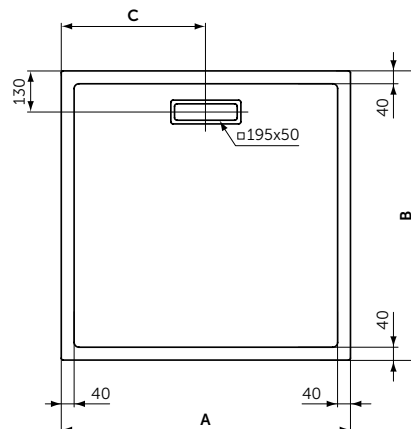

A (mm)	B (mm)	C (mm)
T4467	900	900	450
T4466	800	800	400