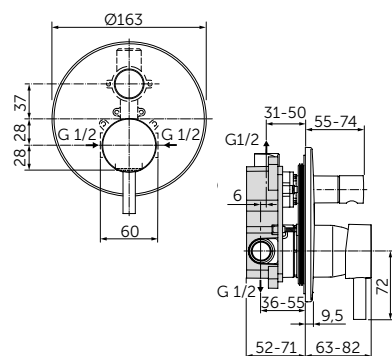

MISCELATORE AD INCASSO PER DOCCIA KIT 1 + 2

MODELLO

Ad una via

CODICE

A6940XG

- Kit 1 + Kit 2 (set completo)
- Cartuccia a dischi ceramici FirmaFlow® 47 mm
- Limitatore della temperatura
- Per installazione a incasso

MISCELATORE AD INCASSO PER VASCA/DOCCIA KIT 1 + 2

MODELLO

A due vie con deviatore

CODICE

A6939XG

- Kit 1 + Kit 2 (set completo)
- Cartuccia a dischi ceramici FirmaFlow® 47 mm
- Limitatore della temperatura
- Per installazione a incasso

KIT DOCCIA COMPLETO*

MODELLO

Kit doccia completo **

CODICE

BD192XG

1. Kit doccia completo di:
2. Corpo a incasso A1300NU
   - Miscelatore vasca doccia a 2 vie serie CERALINE
   - Braccio a parete 400 mm
   - Soffione in ABS Ø200 mm portata 12 l/m
   - Raccordo erogatore con supporto fisso per doccetta
   - Doccetta stick
   - Tubo flessibile da 1750 mm

* Ordinabile da Settembre 2021

** Disponibile anche in versione cromato

PER LE SPECIFICHE TECNICHE DEL SIFONE T4441XG E DELLE PILETTE J3291XG, E1482 E E1483 ABBINABILI, VEDERE PAGINA 46.

LightMove®