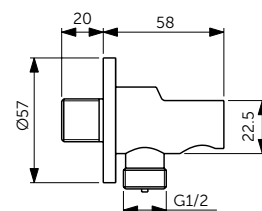

SUPPORTO A MURO

MODELLO	CODICE
Supporto a muro fisso / non orientabile	BC806XG

- In metallo con inserto in plastica per proteggere la superficie
- Per tubi flessibili con dadi conici

SUPPORTO A MURO

MODELLO	CODICE
Supporto a muro fisso / non orientabile	BC807XG

- Raccordo erogatore in metallo con inserto in plastica per proteggere la superficie
- Per tubi flessibili con dadi conici
- Connessione G1/2" con valvola di ritegno incorporata

GOMITO A MURO

MODELLO	CODICE
Gomito a muro	BC808XG

- Raccordo erogatore in metallo
- Connessione G1/2" con con valvola di ritegno incorporata

Raccordo universale