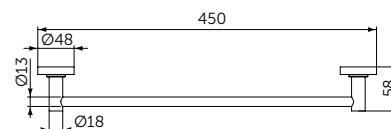

CODICE

A9117XG