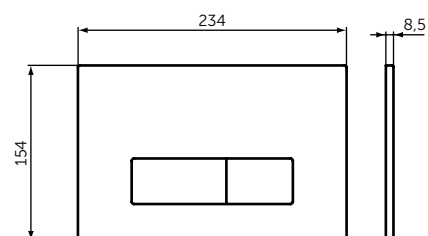

CODICE

R0121A6