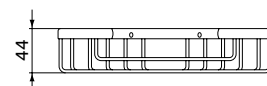

CODICE

A9105XG