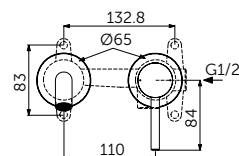

MISCELATORE LAVABO A DUE FORI PER INSTALLAZIONE A PARETE KIT 2 (SOLO PARTI ESTERNE)

MODELLO

Bocca di erogazione tubolare 190 mm

CODICE

A6938XG

- Lunghezza della bocca di erogazione 190 mm
- Cartuccia a dischi ceramici FirmaFlow® 28 mm
- Limitatore della temperatura
- Aeratore nascosto con portata di 5 l/min
- Da montare sul corpo ad incasso A1313NU da acquistare separatamente (Kit 1)

MISCELATORE BIDET

MODELLO

Con asta saltarello e piletta di scarico in metallo

CODICE

BC197XG

- Cartuccia a dischi ceramici FirmaFlow® 28 mm
- Limitatore della temperatura
- Aeratore nascosto con portata di 5 l/min
- Sistema di fissaggio Easy Fix
- Fornito con tubi flessibili G3/8 PEX

MISCELATORE ESTERNO PER DOCCIA

MODELLO

Ad una via

CODICE

BC200XG

- Cartuccia a dischi ceramici FirmaFlow® 38 mm
- Limitatore della temperatura
- Con valvola di ritegno incorporata
- Per installazione a parete
- Raccordi ad S orientabili
- Attacco per il flessibile a 1/2"

MISCELATORE ESTERNO PER VASCA/DOCCIA CON ACCESSORI

MODELLO

A due vie con deviatore

CODICE

BC270XG

- Cartuccia a dischi ceramici FirmaFlow® 38 mm
- Limitatore della temperatura
- Con valvola di ritegno incorporata
- Per installazione a parete
- Raccordi ad S orientabili
- Attacco per il flessibile a 1/2"
- È corredato da doccia a 1 funzione, supporto fisso a muro e tubo flessibile da 1500 mm

Easy Fix

Risparmio idrico

LightMove®