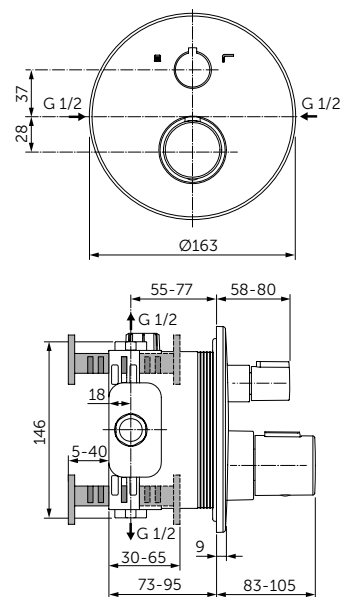

Pulsante di sicurezza 40°C

Limitatore della temperatura

Risparmio idrico ed energetico

Comando in metallo