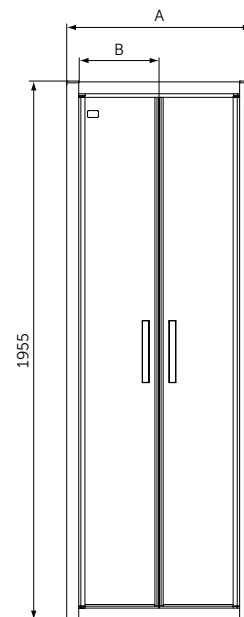

A (mm)	B (mm)	APERTURA (mm)
K9294	870-920	390	705
K9296	970-1020	440	805

Spessore

Ideal Clean

Click&Clean

Estensibilità
50 mm