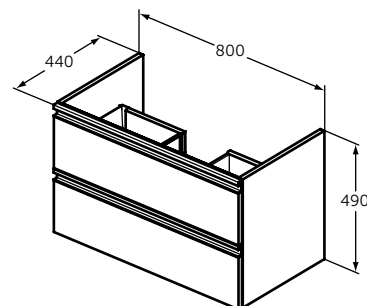

LAVABO TOP 800 MM

MODELLO

Lavabo top 800 mm

CODICE

T3509V3

- Foro rubinetteria
- Troppopieno
- Installazione a parete
- Compatibile con mobile sottolavabo Tesi 800 mm T0051ZT (da acquistare separatamente)

LAVABO TOP 600 MM

MODELLO

Lavabo top 600 mm

CODICE

T3510V3

- Foro rubinetteria
- Troppopieno
- Installazione a parete
- Compatibile con mobile sottolavabo Tesi 600 mm T0050ZT (da acquistare separatamente)

MOBILE SOTTOLAVABO 800 MM

MODELLO

Mobile sottolavabo 800 mm

CODICE

T0051ZT

- 2 cassetti regolabili con chiusura ammortizzata
- Maniglia integrata
- Sifone salvaspazio raccomandato EE23033967
- Per uso con lavabo top Tesi T3509V3 (da acquistare separatamente)

MOBILE SOTTOLAVABO 600 MM

MODELLO

Mobile sottolavabo 600 mm

CODICE

T0050ZT

- 2 cassetti regolabili con chiusura ammortizzata
- Maniglia integrata
- Sifone salvaspazio raccomandato EE23033967
- Per uso con lavabo top Tesi T3510V3 (da acquistare separatamente)

VASO SOSPESO - TECNOLOGIA AQUABLADE®

MODELLO

Vaso sospeso - Tecnologia AquaBlade® completo di sedile

CODICE

T3546V3

- Tecnologia AquaBlade®
- Fissaggi completamente nascosti
- Scarico a 4/2,6 litri
- Completo di sedile slim a chiusura rallentata (T3527V3)

Chiusura ammortizzata

AquaBlade®

Fissaggi nascosti

Scarico 4 litri

Sgancio rapido

Chiusura rallentata