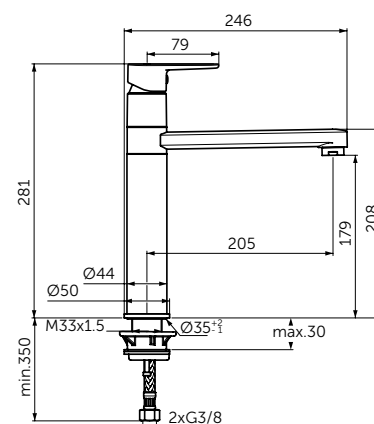

CERAFINE O MISCELATORE DA APPOGGIO SU LAVELLO

MODELLO

Miscelatore da lavello

CODICE

BC501XG

- Bocca di erogazione altezza 180 mm orientabile, rotazione 360°
- Cartuccia FirmaFlow® 28 mm
- Con sistema EKO e BlueStart® per risparmio idrico ed energetico
- Sistema di fissaggio SHANK con barra filettata M33
- Tubi di raccordo flessibili G3/8" per connessione al sistema di alimentazione idrica