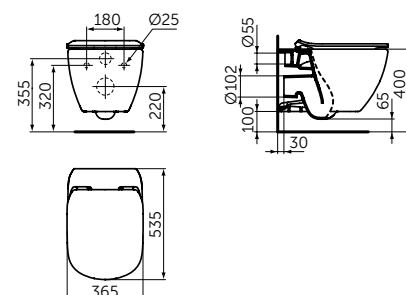

VASO SOSPESO - TECNOLOGIA AQUABLADE®

MODELLO

Vaso sospeso - Tecnologia AquaBlade® completo di sedile

CODICE

T3546V3

- Tecnologia AquaBlade®
- Fissaggi completamente nascosti
- Scarico a 4/2,6 litri
- Completo di sedile slim a chiusura rallentata (T3527V3)