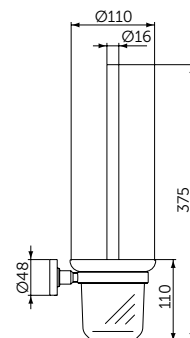

PORTASCOPINO

MODELLO

Portascopino

- L:110 H:375 P:139 mm
- Portascopino in vetro opaco
- Manico portascopino nero
- Installazione a parete

CODICE

A9119XG

PORTASAPONE ANGOLARE

MODELLO