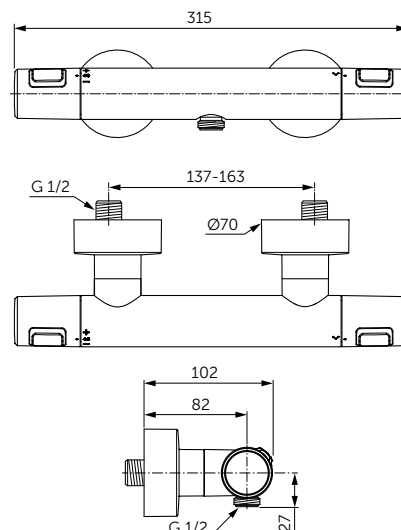

MISCELATORE TERMOSTATICO ESTERNO PER DOCCIA

MODELLO

Miscelatore termostatico esterno per doccia

CODICE

A7201XG

- FirmaFlow® Therm - cartuccia termostatica
- Raccordi ad S con dadi nascosti
- Valvola ceramica G1/2 - 180°
- Tecnologia Cool Body
- Pulsante blocco della temperatura a 40°C e pulsante riduzione della portata d'acqua al 50%
- Valvola di ritegno
- Conforme a EN1111