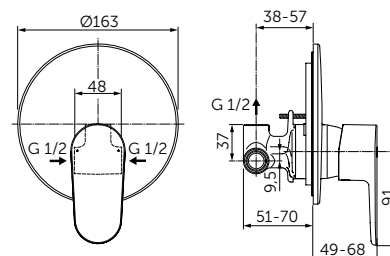

CODICE

A7192XG