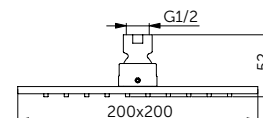

SOFFIONE QUADRATO

MODELLO

200x200 mm

CODICE

B0024XG

- Soffione in metallo
- Adatto per bassa e alta pressione
- Riduttore di portata EKO a 12 l/min
- Ugelli facili da pulire, per prevenire l'accumulo di calcare
- Può essere usato con braccio a parete orizzontale (B9445XG) o verticale a soffitto (B9446XG)

BRACCIO A PARETE

MODELLO

400 mm

CODICE

B9445XG

- Braccio a parete - 400 mm
- Per soffione
- Placca metallica
- Connessione G1/2"

BRACCIO A SOFFITTO

MODELLO

150 mm

CODICE

B9446XG

- Braccio a soffitto - 150 mm
- Per soffione
- Placca metallica
- Connessione G1/2"

Risparmio idrico

Ugelli EasyClean

Grande area doccia

Soffione in metallo