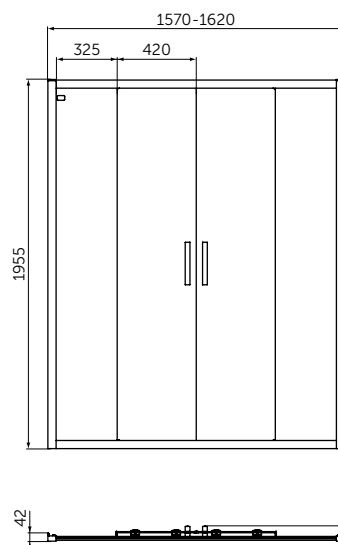

A (mm)	B (mm)	APERTURA (mm)
K9282	1570-1620	325/420	645