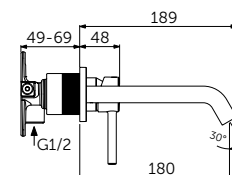

MISCELATORE LAVABO A DUE FORI PER INSTALLAZIONE A PARETE KIT 2 (SOLO PARTI ESTERNE)

MODELLO

Bocca di erogazione tubolare 190 mm

CODICE

A6938XG

- Lunghezza della bocca di erogazione 190 mm
- Cartuccia a dischi ceramici FirmaFlow® 28 mm
- Limitatore della temperatura
- Aeratore nascosto con portata di 5 l/min
- Da montare sul corpo ad incasso A1313NU da acquistare separatamente (Kit 1)

MISCELATORE BIDET

MODELLO

Con asta saltarello e piletta di scarico in metallo

CODICE

BC197XG

- Cartuccia a dischi ceramici FirmaFlow® 28 mm
- Limitatore della temperatura
- Aeratore nascosto con portata di 5 l/min
- Sistema di fissaggio Easy Fix
- Fornito con tubi flessibili G3/8 PEX

MISCELATORE ESTERNO PER DOCCIA

MODELLO

Ad una via

CODICE

BC200XG

- Cartuccia a dischi ceramici FirmaFlow® 38 mm
- Limitatore della temperatura
- Con valvola di ritegno incorporata
- Per installazione a parete
- Raccordi ad S orientabili
- Attacco per il flessibile a 1/2"

MISCELATORE ESTERNO PER VASCA/DOCCIA CON ACCESSORI

MODELLO

A due vie con deviatore

CODICE

BC270XG

- Cartuccia a dischi ceramici FirmaFlow® 38 mm
- Limitatore della temperatura
- Con valvola di ritegno incorporata
- Per installazione a parete
- Raccordi ad S orientabili
- Attacco per il flessibile a 1/2"
- È corredato da doccia a 1 funzione, supporto fisso a muro e tubo flessibile da 1500 mm

Easy Fix

Risparmio idrico

LightMove®