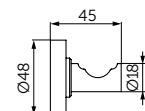

PORTAROTOLO

**MODELLO**

Portarotolo

- L: 48 H: 147 P: 59 mm
- Installazione a parete

CODICE

A9132XG

PORTASAPONE

**MODELLO**