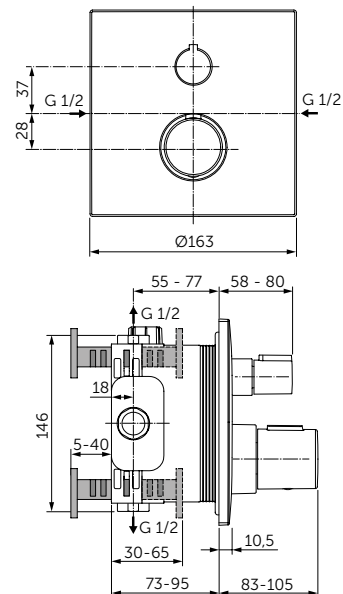

MISCELATORE TERMOSTATICO AD INCASSO QUADRATO PER DOCCIA - KIT 2

MODELLO

Miscelatore termostatico ad incasso per doccia senza deviatore

CODICE

A6956XG

- Kit 1 A1000NU da acquistare separatamente
- Cartuccia termostatica
- Valvola on/off a dischi ceramici 3/4" - 90°
- Comando in metallo con pulsante blocco della temperatura a 40°C
- Temperatura max acqua calda regolabile
- Attacco placca con guarnizione integrata e possibile regolazione angolare
- Portata massima 3 bar - 26 l/min
- Conforme a EN1111

MISCELATORE TERMOSTATICO AD INCASSO QUADRATO PER VASCA/DOCCIA - KIT 2

MODELLO

Miscelatore termostatico ad incasso per vasca/doccia con deviatore

CODICE

A7522XG

- Kit 1 A1000NU da acquistare separatamente
- Cartuccia termostatica
- Deviatore a dischi - 180°
- Comando in metallo con pulsante blocco della temperatura a 40°C
- Temperatura max acqua calda regolabile
- Attacco placca con guarnizione integrata e possibile regolazione angolare
- Portata massima 3 bar - 21 l/min
- Conforme a EN1111

Pulsante di sicurezza 40°C

Limitatore della temperatura

Risparmio idrico ed energetico

Comando in metallo