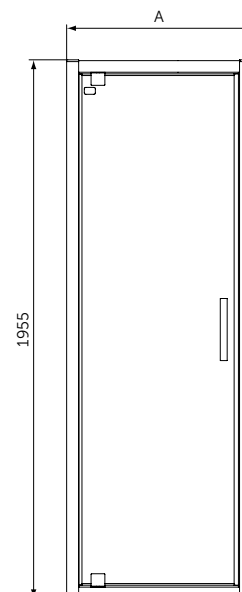

A (mm)	APERTURA (mm)
K9268	770-820	520
K9270	870-920	560
K9272	970-1020	615