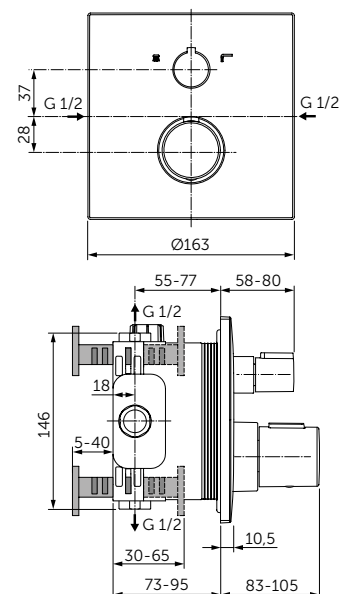

Pulsante di sicurezza 40°C

Limitatore della temperatura

Risparmio idrico ed energetico

Comando in metallo