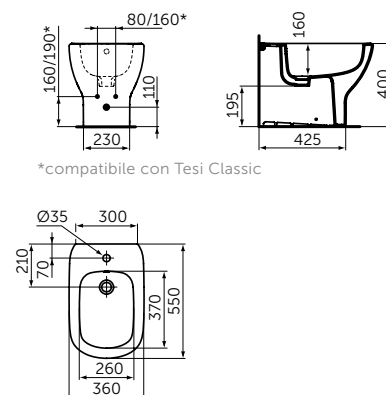

CODICE

T3540V3

- Troppopieno standard
- Foro rubinetteria

*compatibile con Tesi Classic