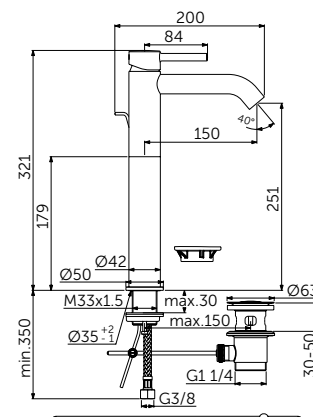

Easy Fix

Risparmio idrico

LightMove®