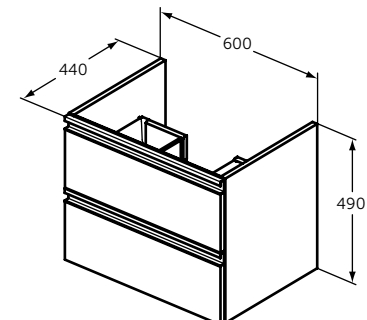

LAVABO TOP 800 MM

MODELLO

Lavabo top 800 mm

CODICE

T3509V3

- Foro rubinetteria
- Troppopieno
- Installazione a parete
- Compatibile con mobile sottolavabo Tesi 800 mm T0051ZT (da acquistare separatamente)

LAVABO TOP 600 MM

MODELLO

Lavabo top 600 mm

CODICE

T3510V3

- Foro rubinetteria
- Troppopieno
- Installazione a parete
- Compatibile con mobile sottolavabo Tesi 600 mm T0050ZT (da acquistare separatamente)

MOBILE SOTTOLAVABO 800 MM

MODELLO

Mobile sottolavabo 800 mm

CODICE

T0051ZT

- 2 cassetti regolabili con chiusura ammortizzata
- Maniglia integrata
- Sifone salvaspazio raccomandato EE23033967
- Per uso con lavabo top Tesi T3509V3 (da acquistare separatamente)

MOBILE SOTTOLAVABO 600 MM

MODELLO

Mobile sottolavabo 600 mm

CODICE

T0050ZT

- 2 cassetti regolabili con chiusura ammortizzata
- Maniglia integrata
- Sifone salvaspazio raccomandato EE23033967
- Per uso con lavabo top Tesi T3510V3 (da acquistare separatamente)

VASO SOSPESO - TECNOLOGIA AQUABLADE®

MODELLO

Vaso sospeso - Tecnologia AquaBlade® completo di sedile

CODICE

T3546V3

- Tecnologia AquaBlade®
- Fissaggi completamente nascosti
- Scarico a 4/2,6 litri
- Completo di sedile slim a chiusura rallentata (T3527V3)

Chiusura ammortizzata

AquaBlade®

Fissaggi nascosti

Scarico 4 litri

Sgancio rapido

Chiusura rallentata