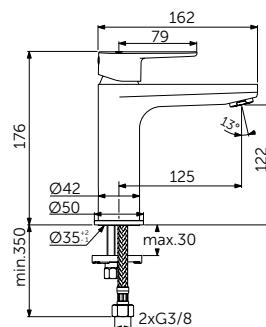

MODELLO

Senza piletta di scarico

CODICE

BC554XG

- Altezza della bocca di erogazione 122 mm
- Cartuccia a dischi ceramici FirmaFlow® 28 mm
- Limitatore della temperatura
- Aeratore sottile con portata di 5 l/min
- Sistema di fissaggio Easy Fix
- Fornito con tubi flessibili G3/8 PEX