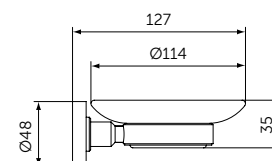

CODICE

A9122XG