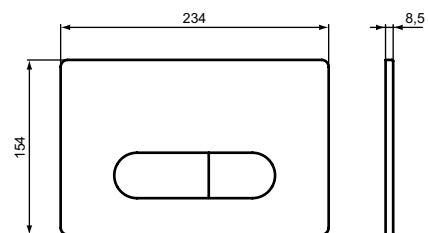

CODICE

R0115A6