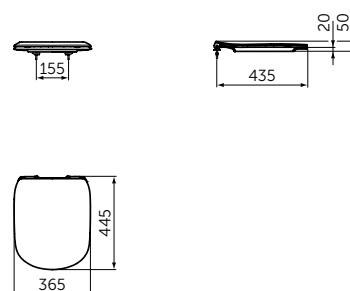

CODICE

T3527V3

- Chiusura rallentata
- Sedile a sgancio rapido