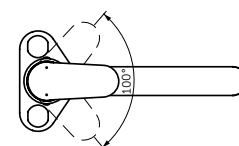

CERAFINE O MISCELATORE DA APPOGGIO SU LAVELLO

MODELLO

Miscelatore da lavello

CODICE

BC501XG

- Bocca di erogazione altezza 180 mm orientabile, rotazione 360°
- Cartuccia FirmaFlow® 28 mm
- Con sistema EKO e BlueStart® per risparmio idrico ed energetico
- Sistema di fissaggio SHANK con barra filettata M33
- Tubi di raccordo flessibili G3/8" per connessione al sistema di alimentazione idrica