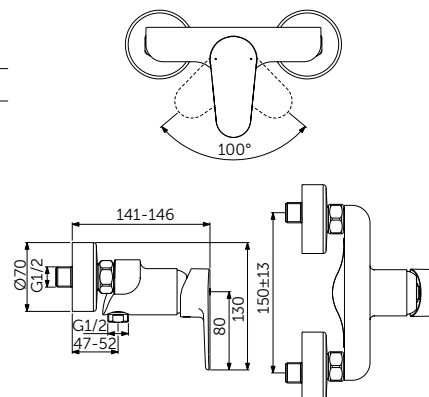

MISCELATORE ESTERNO PER DOCCIA

MODELLO

Ad una via

CODICE

BC499XG

- Cartuccia a dischi ceramici FirmaFlow® 38 mm
- Limitatore della temperatura
- Con valvola di ritegno incorporata
- Per installazione a parete
- Raccordi ad S orientabili
- Attacco per il flessibile a 1/2"