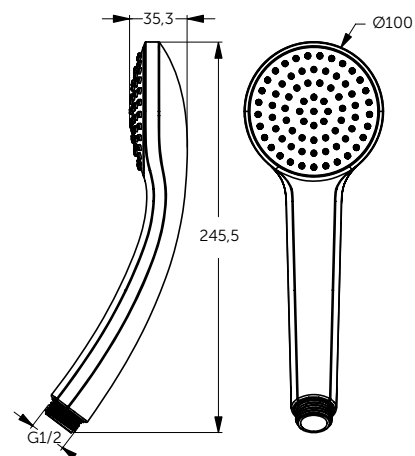

Doccetta e asta murale 600 mm

CODICE

BD142XG

- Doccetta ad 1 funzione Ø100 mm - effetto pioggia
- Asta murale Idealrain da 600 mm
- Asta murale telescopica estensibile in fase di installazione
- Adatta per bassa e alta pressione
- Ugelli facili da pulire, per prevenire l'accumulo di calcare
- Riduttore di portata EKO a 8 l/min
- Tubo flessibile Idealflex da 1750 mm
- Supporto doccetta con scorrimento a pressione

DOCCETTA

MODELLO

Ø100 mm

CODICE

B9402XG

- 1 funzione - effetto pioggia
- Adatta per bassa e alta pressione
- Ugelli facili da pulire, per prevenire l'accumulo di calcare
- Connessione G1/2"
- Riduttore di portata EKO a 8 l/min removibile

DOCCETTA

MODELLO

Stick

CODICE

BC774XG

- Doccetta stick in metallo
- 1 funzione - getto normale
- Ugelli facili da pulire, per prevenire l'accumulo di calcare

Risparmio idrico

Ugelli EasyClean