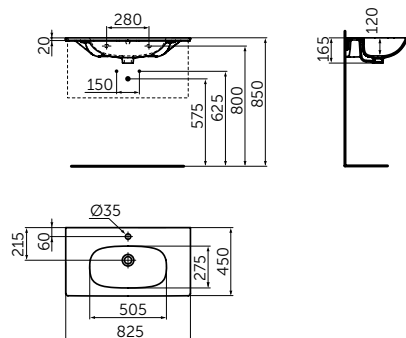

LAVABO TOP 800 MM

MODELLO

Lavabo top 800 mm

CODICE

T3509V3

- Foro rubinetteria
- Troppopieno
- Installazione a parete
- Compatibile con mobile sottolavabo Tesi 800 mm T0051ZT (da acquistare separatamente)

LAVABO TOP 600 MM

MODELLO

Lavabo top 600 mm

CODICE

T3510V3

- Foro rubinetteria
- Troppopieno
- Installazione a parete
- Compatibile con mobile sottolavabo Tesi 600 mm T0050ZT (da acquistare separatamente)

MOBILE SOTTOLAVABO 800 MM

MODELLO

Mobile sottolavabo 800 mm

CODICE

T0051ZT

- 2 cassetti regolabili con chiusura ammortizzata
- Maniglia integrata
- Sifone salvaspazio raccomandato EE23033967
- Per uso con lavabo top Tesi T3509V3 (da acquistare separatamente)

MOBILE SOTTOLAVABO 600 MM

MODELLO

Mobile sottolavabo 600 mm

CODICE

T0050ZT

- 2 cassetti regolabili con chiusura ammortizzata
- Maniglia integrata
- Sifone salvaspazio raccomandato EE23033967
- Per uso con lavabo top Tesi T3510V3 (da acquistare separatamente)

VASO SOSPESO - TECNOLOGIA AQUABLADE®

MODELLO

Vaso sospeso - Tecnologia AquaBlade® completo di sedile

CODICE

T3546V3

- Tecnologia AquaBlade®
- Fissaggi completamente nascosti
- Scarico a 4/2,6 litri
- Completo di sedile slim a chiusura rallentata (T3527V3)

Chiusura ammortizzata

AquaBlade®

Fissaggi nascosti

Scarico 4 litri

Sgancio rapido

Chiusura rallentata