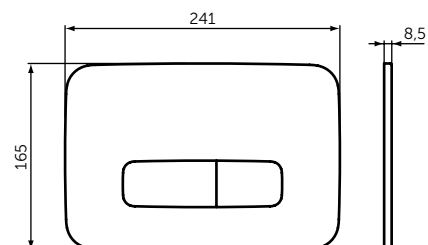

CODICE

R0123A6

Doppio scarico

Azionamento meccanico