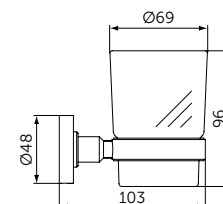

CODICE

A9120XG