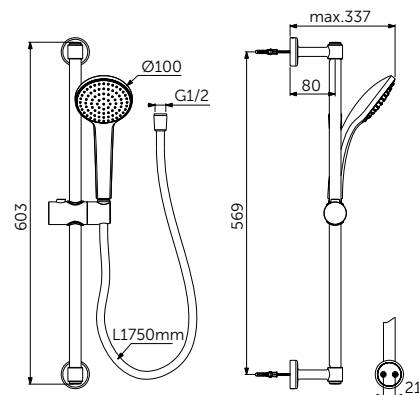

KIT DOCCIA LIGHT *

MODELLO

Kit doccia light **

CODICE

BD389XG

- Kit doccia completo di:
- Braccio a parete 400 mm
 - Soffione in ABS Ø200 mm portata 12 l/m
 - Raccordo erogatore con supporto fisso per doccetta
 - Doccetta stick
 - Tubo flessibile da 1750 mm

Doccetta e asta murale 600 mm

CODICE

BD142XG

- Doccetta ad 1 funzione Ø100 mm - effetto pioggia
- Asta murale Idealrain da 600 mm
- Asta murale telescopica estensibile in fase di installazione
- Adatta per bassa e alta pressione
- Ugelli facili da pulire, per prevenire l'accumulo di calcare
- Riduttore di portata EKO a 8 l/min
- Tubo flessibile Idealflex da 1750 mm
- Supporto doccetta con scorrimento a pressione