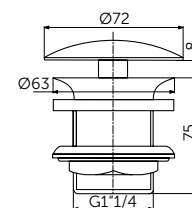

CODICE

J3291XG