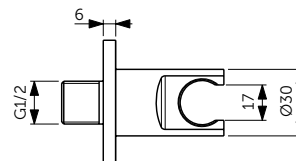

SUPPORTO A MURO

MODELLO	CODICE
Supporto a muro fisso / non orientabile	BC806XG

- In metallo con inserto in plastica per proteggere la superficie
- Per tubi flessibili con dadi conici

SUPPORTO A MURO

MODELLO	CODICE
Supporto a muro fisso / non orientabile	BC807XG

- Raccordo erogatore in metallo con inserto in plastica per proteggere la superficie
- Per tubi flessibili con dadi conici
- Connessione G1/2" con valvola di ritegno incorporata

GOMITO A MURO

MODELLO	CODICE
Gomito a muro	BC808XG

- Raccordo erogatore in metallo
- Connessione G1/2" con con valvola di ritegno incorporata

Raccordo universale