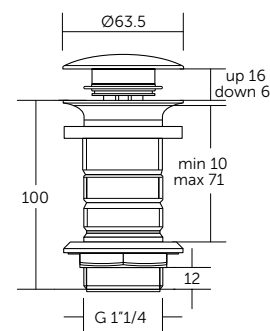

Piletta Click-Clack senza fori

- Per lavabi senza troppopieno

CODICE

E1483XG

SIFONE LINEARE

**MODELLO**

Sifone lineare

- 32x75 mm