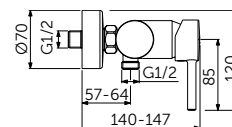

MISCELATORE ESTERNO PER DOCCIA

MODELLO

Ad una via

CODICE

BC200XG

- Cartuccia a dischi ceramici FirmaFlow® 38 mm
- Limitatore della temperatura
- Con valvola di ritegno incorporata
- Per installazione a parete
- Raccordi ad S orientabili
- Attacco per il flessibile a 1/2"