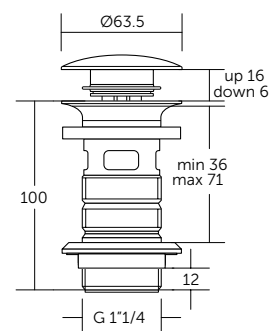

CODICE

E1482XG