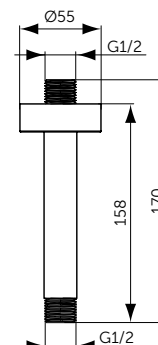

CODICE

B9446XG

- Braccio a soffitto - 150 mm
- Per soffione
- Placca metallica
- Connessione G1/2"

Risparmio idrico

Ugelli EasyClean

Grande area doccia

Soffione in metallo