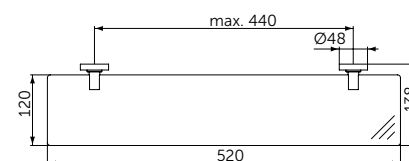

CODICE

A9120XG

MENSOLA IN VETRO

**MODELLO**

Mensola in vetro

- L: 520 H: 48 P: 138 mm
- Mensola in vetro opaco
- Installazione a parete

CODICE

A9124XG