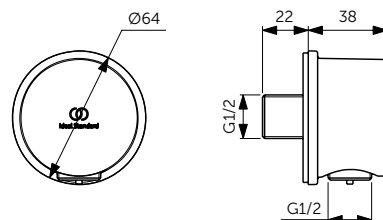

Raccordo universale