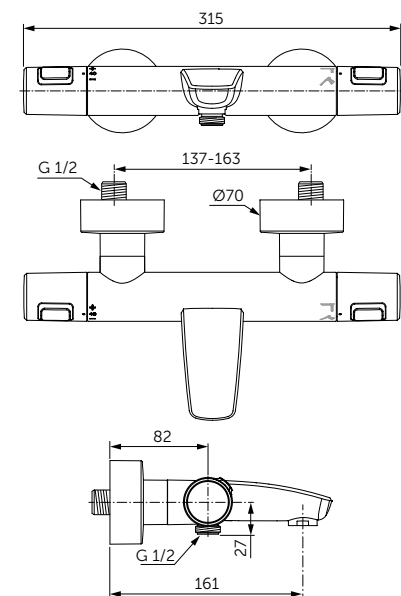

KIT DOCCIA LIGHT *

MODELLO

Kit doccia light **

CODICE

BD389XG

- Kit doccia completo di:
- Braccio a parete 400 mm
 - Soffione in ABS Ø200 mm portata 12 l/m
 - Raccordo erogatore con supporto fisso per doccetta
 - Doccetta stick
 - Tubo flessibile da 1750 mm