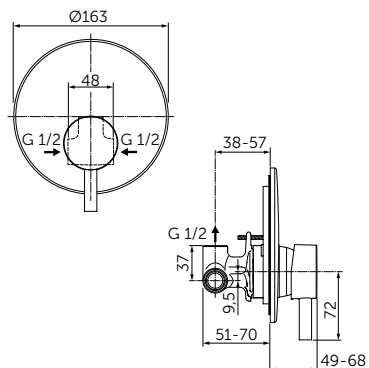

MISCELATORE AD INCASSO PER DOCCIA KIT 1 + 2

MODELLO

Ad una via

CODICE

A6940XG

- Kit 1 + Kit 2 (set completo)
- Cartuccia a dischi ceramici FirmaFlow® 47 mm
- Limitatore della temperatura
- Per installazione a incasso

MISCELATORE AD INCASSO PER VASCA/DOCCIA KIT 1 + 2

MODELLO

A due vie con deviatore

CODICE

A6939XG

- Kit 1 + Kit 2 (set completo)
- Cartuccia a dischi ceramici FirmaFlow® 47 mm
- Limitatore della temperatura
- Per installazione a incasso

KIT DOCCIA COMPLETO*

MODELLO

Kit doccia completo **

CODICE

BD192XG

1. Kit doccia completo di:
2. Corpo a incasso A1300NU
   - Miscelatore vasca doccia a 2 vie serie CERALINE
   - Braccio a parete 400 mm
   - Soffione in ABS Ø200 mm portata 12 l/m
   - Raccordo erogatore con supporto fisso per doccetta
   - Doccetta stick
   - Tubo flessibile da 1750 mm

* Ordinabile da Settembre 2021

** Disponibile anche in versione cromato

PER LE SPECIFICHE TECNICHE DEL SIFONE T4441XG E DELLE PILETTE J3291XG, E1482 E E1483 ABBINABILI, VEDERE PAGINA 46.

LightMove®