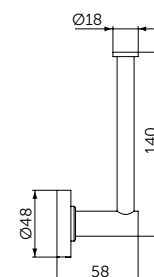

PORTAROTOLO

**MODELLO**

Portarotolo

- L: 48 H: 147 P: 59 mm
- Installazione a parete

CODICE

A9132XG

PORTASAPONE

**MODELLO**