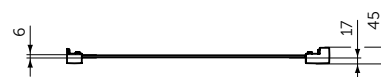

A (mm)
K9297	670-720
K9298	720-770
K9299	770-820
K9301	820-870
K9374	870-920