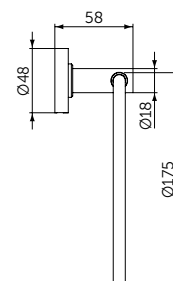

CODICE

A9130XG