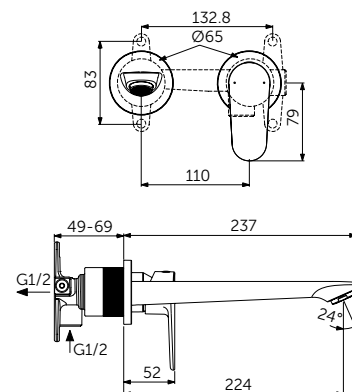

MISCELATORE LAVABO A DUE FORI PER INSTALLAZIONE A PARETE KIT 2 (SOLO PARTI ESTERNE)

MODELLO

Bocca di erogazione fissa 224 mm

CODICE

BD133XG

- Lunghezza della bocca di erogazione 224 mm
- Cartuccia a dischi ceramici FirmaFlow® 28 mm
- Limitatore della temperatura
- Aeratore nascosto con portata di 5 l/min
- Rosoni metallici
- Da montare sul corpo ad incasso A1313NU da acquistare separatamente (Kit 1)

MISCELATORE BIDET

MODELLO

Con asta saltarello e piletta di scarico in metallo

CODICE

BC705XG

- Cartuccia a dischi ceramici FirmaFlow® 28 mm
- Limitatore della temperatura
- Aeratore nascosto con portata di 5 l/min
- Sistema di fissaggio Easy Fix
- Fornito con tubi flessibili G3/8 PEX

MISCELATORE ESTERNO PER DOCCIA

MODELLO

Ad una via

CODICE

BC499XG

- Cartuccia a dischi ceramici FirmaFlow® 38 mm
- Limitatore della temperatura
- Con valvola di ritegno incorporata
- Per installazione a parete
- Raccordi ad S orientabili
- Attacco per il flessibile a 1/2"

MISCELATORE ESTERNO PER VASCA/DOCCIA CON ACCESSORI

MODELLO

A due vie con deviatore

CODICE

BC706XG

- Cartuccia a dischi ceramici FirmaFlow® 38 mm
- Limitatore della temperatura
- Con valvola di ritegno incorporata
- Per installazione a parete
- Raccordi ad S orientabili
- Attacco per il flessibile a 1/2"
- È corredato da doccia a 1 funzione, supporto fisso a muro e tubo flessibile da 1500 mm

Easy Fix

Risparmio idrico

LightMove®