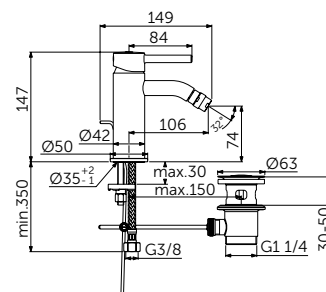

MISCELATORE LAVABO A DUE FORI PER INSTALLAZIONE A PARETE KIT 2 (SOLO PARTI ESTERNE)

MODELLO

Bocca di erogazione tubolare 190 mm

CODICE

A6938XG

- Lunghezza della bocca di erogazione 190 mm
- Cartuccia a dischi ceramici FirmaFlow® 28 mm
- Limitatore della temperatura
- Aeratore nascosto con portata di 5 l/min
- Da montare sul corpo ad incasso A1313NU da acquistare separatamente (Kit 1)

MISCELATORE BIDET

MODELLO

Con asta saltarello e piletta di scarico in metallo

CODICE

BC197XG

- Cartuccia a dischi ceramici FirmaFlow® 28 mm
- Limitatore della temperatura
- Aeratore nascosto con portata di 5 l/min
- Sistema di fissaggio Easy Fix
- Fornito con tubi flessibili G3/8 PEX

MISCELATORE ESTERNO PER DOCCIA

MODELLO

Ad una via

CODICE

BC200XG

- Cartuccia a dischi ceramici FirmaFlow® 38 mm
- Limitatore della temperatura
- Con valvola di ritegno incorporata
- Per installazione a parete
- Raccordi ad S orientabili
- Attacco per il flessibile a 1/2"

MISCELATORE ESTERNO PER VASCA/DOCCIA CON ACCESSORI

MODELLO

A due vie con deviatore

CODICE

BC270XG

- Cartuccia a dischi ceramici FirmaFlow® 38 mm
- Limitatore della temperatura
- Con valvola di ritegno incorporata
- Per installazione a parete
- Raccordi ad S orientabili
- Attacco per il flessibile a 1/2"
- È corredato da doccia a 1 funzione, supporto fisso a muro e tubo flessibile da 1500 mm

Easy Fix

Risparmio idrico

LightMove®