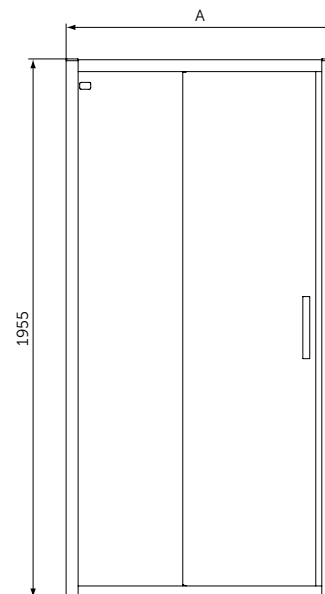

A (mm)	B (mm)	APERTURA (mm)
K9273	970-1020	513	366
K9274	1020-1070	538	391
K9275	1070-1120	563	416
K9277	1170-1220	613	466
K9278	1370-1420	713	566

Spessore

Ideal Clean

Click&Clean

Estensibilità
50 mm