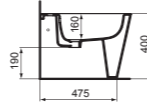

## BIDET CUBE SOSPESO

MODELLO

SKU

Bianco  
Bianco Seta\*

T368701  
T3687V1

- Bidet sospeso
- Fissaggi nascosti (inclusi) per una pulizia rapida e semplice
- 1 foro della rubinetteria
- Con foro del troppopieno
- Larghezza 360 x Lunghezza 540 x Altezza 250 mm

## BIDET CUBE FILO PARETE

MODELLO

SKU

Bianco\*\*

T368901

- Fissaggi nascosti (inclusi) per una pulizia rapida e semplice
- Larghezza 355 x Lunghezza 560 x Altezza 400 mm

\* Modelli con finitura Bianco Seta disponibili a partire da marzo 2021  
 \*\* Modelli disponibili a partire da aprile 2021