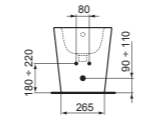

## BIDET CUBE SOSPESO

MODELLO

SKU

Bianco  
Bianco Seta\*

T368701  
T3687V1

- Bidet sospeso
- Fissaggi nascosti (inclusi) per una pulizia rapida e semplice
- 1 foro della rubinetteria
- Con foro del troppopieno
- Larghezza 360 x Lunghezza 540 x Altezza 250 mm

## BIDET CUBE FILO PARETE

MODELLO

SKU

Bianco\*\*

T368901

- Fissaggi nascosti (inclusi) per una pulizia rapida e semplice
- Larghezza 355 x Lunghezza 560 x Altezza 400 mm

\* Modelli con finitura Bianco Seta disponibili a partire da marzo 2021  
 \*\* Modelli disponibili a partire da aprile 2021