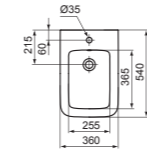

## BIDET CUBE SOSPESO

MODELLO

SKU

Bianco  
Bianco Seta\*

T368701  
T3687V1

- Bidet sospeso
- Fissaggi nascosti (inclusi) per una pulizia rapida e semplice
- 1 foro della rubinetteria
- Con foro del troppopieno
- Larghezza 360 x Lunghezza 540 x Altezza 250 mm

## BIDET CUBE FILO PARETE

MODELLO

SKU

Bianco\*\*

T368901

- Fissaggi nascosti (inclusi) per una pulizia rapida e semplice
- Larghezza 355 x Lunghezza 560 x Altezza 400 mm

\* Modelli con finitura Bianco Seta disponibili a partire da marzo 2021  
 \*\* Modelli disponibili a partire da aprile 2021