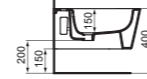

## BIDET CUBE SOSPESO

MODELLO

SKU

Bianco  
Bianco Seta\*

T368701  
T3687V1

- Bidet sospeso
- Fissaggi nascosti (inclusi) per una pulizia rapida e semplice
- 1 foro della rubinetteria
- Con foro del troppopieno
- Larghezza 360 x Lunghezza 540 x Altezza 250 mm