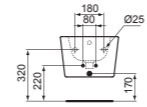

## BIDET CUBE SOSPESO

MODELLO

SKU

Bianco  
Bianco Seta\*

T368701  
T3687V1

- Bidet sospeso
- Fissaggi nascosti (inclusi) per una pulizia rapida e semplice
- 1 foro della rubinetteria
- Con foro del troppopieno
- Larghezza 360 x Lunghezza 540 x Altezza 250 mm

## BIDET CUBE FILO PARETE

MODELLO

SKU

Bianco\*\*

T368901

- Fissaggi nascosti (inclusi) per una pulizia rapida e semplice
- Larghezza 355 x Lunghezza 560 x Altezza 400 mm

\* Modelli con finitura Bianco Seta disponibili a partire da marzo 2021  
 \*\* Modelli disponibili a partire da aprile 2021