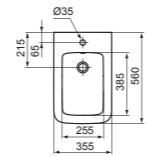

## BIDET CUBE SOSPESO

MODELLO

SKU

Bianco  
Bianco Seta\*

T368701  
T3687V1

- Bidet sospeso
- Fissaggi nascosti (inclusi) per una pulizia rapida e semplice
- 1 foro della rubinetteria
- Con foro del troppopieno
- Larghezza 360 x Lunghezza 540 x Altezza 250 mm

## BIDET CUBE FILO PARETE

MODELLO

SKU

Bianco\*\*

T368901

- Fissaggi nascosti (inclusi) per una pulizia rapida e semplice
- Larghezza 355 x Lunghezza 560 x Altezza 400 mm

\* Modelli con finitura Bianco Seta disponibili a partire da marzo 2021  
 \*\* Modelli disponibili a partire da aprile 2021