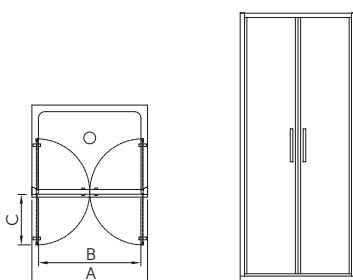

FUORI MISURA

ALTEZZA	LARGHEZZA	VETRO	PROFILO	CODICE
= 200	50 : 70	Trasparente	Brill lucido	TD717EO
			Argento satinato	TD717EM
			Bianco Matt	TD717EN
	70 : 85	Trasparente	Brill lucido	TD718EO
			Argento satinato	TD718EM
			Bianco Matt	TD718EN
	85 : 100	Trasparente	Brill lucido	TD719EO
			Argento satinato	TD719EM
			Bianco Matt	TD719EN
	100 : 120	Trasparente	Brill lucido	TD720EO
			Argento satinato	TD720EM
			Bianco Matt	TD720EN

Non si eseguono fuori misura in altezza. Specificare sempre le dimensioni esatte richieste.