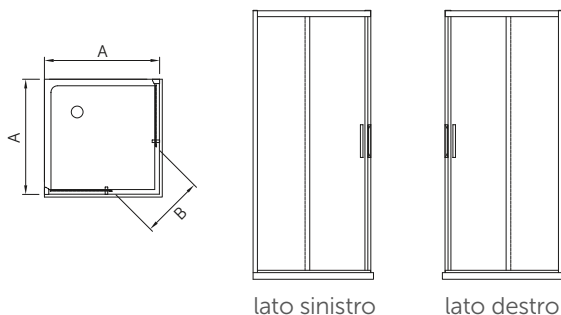

MISURE DI SERIE

MODELLO	Estensibilità A (cm)	Apertura B (cm)	Vetro temperato	Lato	COLORE PROFILI		
					Brill lucido	Argento sat.	Bianco matt
					CODICE	CODICE	CODICE
A/70 lato	68 : 72	33,4	Trasparente	destro	TD600EO	TD600EM	TD600EN
			Trasparente	sinistro	TD601EO	TD601EM	TD601EN
A/75 lato	73 : 77	36,9	Trasparente	destro	TD602EO	TD602EM	TD602EN
			Trasparente	sinistro	TD603EO	TD603EM	TD603EN
A/80 lato	78 : 82	40,5	Trasparente	destro	TD604EO	TD604EM	TD604EN
			Trasparente	sinistro	TD605EO	TD605EM	TD605EN
A/85 lato	83 : 87	44	Trasparente	destro	TD606EO	TD606EM	TD606EN
			Trasparente	sinistro	TD607EO	TD607EM	TD607EN
A/90 lato	88 : 92	47,6	Trasparente	destro	TD608EO	TD608EM	TD608EN
			Trasparente	sinistro	TD609EO	TD609EM	TD609EN
A/100 lato	98 : 102	54,6	Trasparente	destro	TD610EO	TD610EM	TD610EN
			Trasparente	sinistro	TD611EO	TD611EM	TD611EN
A/110 lato	108 : 112	61,7	Trasparente	destro	TD612EO	TD612EM	TD612EN
			Trasparente	sinistro	TD613EO	TD613EM	TD613EN
A/120 lato	118 : 122	68,8	Trasparente	destro	TD614EO	TD614EM	TD614EN
			Trasparente	sinistro	TD615EO	TD615EM	TD615EN
Profilo compensativo aggiuntivo 20 mm					TV203EO	TV203EM	TV203EN

Per comporre la cabina doccia ordinare sempre una lato destro e un lato sinistro.