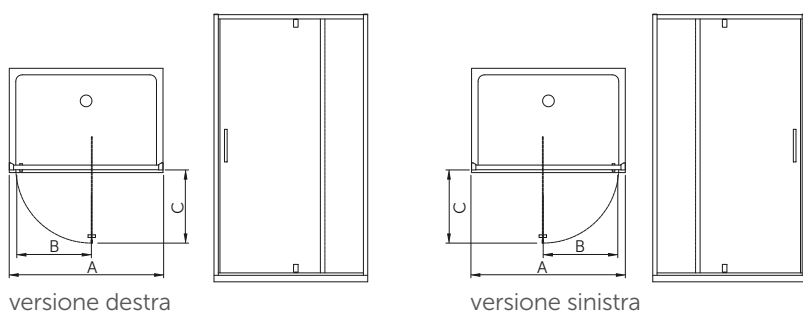

MISURE DI SERIE

MODELLO	Estensibilità A (cm)	Apertura B (cm)	Sporgenza anta C (cm)	Vetro temperato	Versione	COLORE PROFILI		
						Brill lucido	Argento sat.	Bianco matt
						CODICE	CODICE	CODICE
PV/80	78 : 82	48,2	46,1	Trasparente	destra	TD624EO	TD624EM	TD624EN
					sinistra	TD625EO	TD625EM	TD625EN
PV/85	83 : 87	50,7	48,6	Trasparente	destra	TD626EO	TD626EM	TD626EN
					sinistra	TD627EO	TD627EM	TD627EN
PV/90	88 : 92	53,2	51,1	Trasparente	destra	TD628EO	TD628EM	TD628EN
					sinistra	TD629EO	TD629EM	TD629EN
PV/95	93 : 97	55,7	53,6	Trasparente	destra	TD630EO	TD630EM	TD630EN
					sinistra	TD631EO	TD631EM	TD631EN
PV/100	98 : 102	58,2	56,1	Trasparente	destra	TD632EO	TD632EM	TD632EN
					sinistra	TD633EO	TD633EM	TD633EN
PV/110	108 : 112	58,2	56,1	Trasparente	destra	TD634EO	TD634EM	TD634EN
					sinistra	TD635EO	TD635EM	TD635EN
PV/120	118 : 122	58,2	56,1	Trasparente	destra	TD636EO	TD636EM	TD636EN
					sinistra	TD637EO	TD637EM	TD637EN
PV/130	128 : 132	60,7	58,6	Trasparente	destra	TD638EO	TD638EM	TD638EN
					sinistra	TD639EO	TD639EM	TD639EN
PV/140	138 : 142	60,7	58,6	Trasparente	destra	TD640EO	TD640EM	TD640EN
					sinistra	TD641EO	TD641EM	TD641EN
Profilo compensativo aggiuntivo 20 mm						TV203EO	TV203EM	TV203EN

Nell'ordine indicare sempre versione destra o versione sinistra.