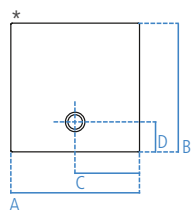

QUADRATO
80X80 → 90X90

GAMMA PRODOTTI STRADA - PIATTI DOCCIA CERAMICI

Piatto doccia quadrato in ceramica. Disponibile con trattamento antiscivolo Ideal Grip (conforme alle normative DIN51097 - Classe B, EN14516/14517) su tutta la serie. Per installazione sopra o filo pavimento. Foro di scarico Ø90 mm. Piletta sifonata da ordinare separatamente.

T2554

Piatto doccia 900x900x35 mm.

T2553

Piatto doccia 800x800x35 mm.

J3417AA

Piletta sifonata ispezionabile con foro Ø90 mm con coperchio in ABS cromato Ø120 mm.

T8520AA

Piletta sifonata ispezionabile con foro Ø90 mm con coperchio piatto in ABS cromato Ø120 mm.

	A	B	C	D
T2554	900	900	450	185
T2553	800	800	400	185

* Lato non smaltato.

Piatto doccia rettangolare in ceramica. Disponibile con trattamento antiscivolo Ideal Grip (conforme alle normative DIN51097 - Classe B, EN14516/14517) su tutta la serie. Per installazione sopra o filo pavimento. Foro di scarico Ø90 mm. Piletta sifonata da ordinare separatamente.

T2578

Piatto doccia 1400x700x35 mm.

T2577

Piatto doccia 1200x900x35 mm.

T2574

Piatto doccia 1200x800x35 mm.

T2576

Piatto doccia 1200x700x35 mm.