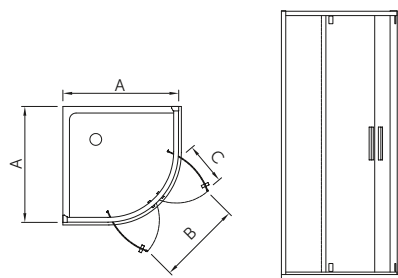

MISURE DI SERIE

MODELLO	Estensibilità A (cm)	Apertura B (cm)	Sporgenza anta C (cm)	Vetro temperato	COLORE PROFILI		
					Brill lucido	Argento sat.	Bianco matt
					CODICE	CODICE	CODICE
R/80	78 : 80	63,7	34	Trasparente	TD709EO	TD709EM	TD709EN
R/90	88 : 90	63,7	34	Trasparente	TD710EO	TD710EM	TD710EN
R/100	98 : 100	63,7	34	Trasparente	TD711EO	TD711EM	TD711EN
Profilo compensativo aggiuntivo 20 mm					TV203EO	TV203EM	TV203EN