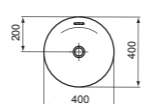

LAVABO DA APPOGGIO Ø40 CM SENZA FORO DELLA RUBINETTERIA

MODELLO	FINITURA	SKU
Senza foro del troppopieno, senza foro della rubinetteria	Bianco Colorato*	E139801 E1398...

- Lavabo da appoggio Ø40 cm
- Tondo
- Spessore bordi: 3,8 mm
- Con tecnologia Diamatec®
- Senza foro del troppopieno

LAVABO DA APPOGGIO Ø40 CM SENZA FORO DELLA RUBINETTERIA

MODELLO	FINITURA	SKU
Con foro del troppopieno, senza foro della rubinetteria	Bianco Colorato*	E141301** E1413...

- Lavabo da appoggio Ø40 cm
- Tondo
- Spessore bordi: 3,8 mm
- Con tecnologia Diamatec®

LAVABO DA APPOGGIO 55 CM SENZA FORO DELLA RUBINETTERIA

MODELLO	FINITURA	SKU
Senza foro del troppopieno, senza foro della rubinetteria	Bianco Colorato*	E207601 E2076...

- Lavabo da appoggio 55x38 cm
- Rettangolare
- Spessore bordi: 3,8 mm
- Con tecnologia Diamatec®

- Senza foro del troppopieno
- Senza foro della rubinetteria
- Sifone cromato e piletta a scarico libero in ceramica con cover in vari colori (pagina 141)

LAVABO DA APPOGGIO 55 CM SENZA FORO DELLA RUBINETTERIA

MODELLO	FINITURA	SKU
Con foro del troppopieno, senza foro della rubinetteria	Bianco Colorato*	E207801 E2078...

- Lavabo da appoggio 55x38 cm
- Rettangolare
- Spessore bordi: 3,8 mm
- Con tecnologia Diamatec®

LAVABO DA APPOGGIO 55 CM CON 1 FORO DELLA RUBINETTERIA

MODELLO	FINITURA	SKU
Con foro del troppopieno, 1 foro della rubinetteria	Bianco Colorato*	E207701 E2077...

- Lavabo da appoggio 55x38 cm
- Rettangolare
- Spessore bordi: 3,8 mm
- Con tecnologia Diamatec®

LAVABO DA APPOGGIO 60 CM SENZA FORO DELLA RUBINETTERIA

MODELLO	FINITURA	SKU
Con foro del troppopieno, senza foro della rubinetteria	Bianco Colorato*	E139701** E1397...

- Lavabo da appoggio 60x38 cm
- Ovale
- Spessore bordi: 3,8 mm
- Con tecnologia Diamatec®