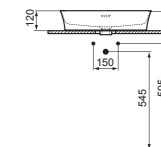

LAVABO DA APPOGGIO Ø40 CM SENZA FORO DELLA RUBINETTERIA

MODELLO	FINITURA	SKU
Senza foro del troppopieno, senza foro della rubinetteria	Bianco Colorato*	E139801 E1398...

- Lavabo da appoggio Ø40 cm
- Tondo
- Spessore bordi: 3,8 mm
- Con tecnologia Diamatec®
- Senza foro del troppopieno

LAVABO DA APPOGGIO Ø40 CM SENZA FORO DELLA RUBINETTERIA

MODELLO	FINITURA	SKU
Con foro del troppopieno, senza foro della rubinetteria	Bianco Colorato*	E141301** E1413...

- Lavabo da appoggio Ø40 cm
- Tondo
- Spessore bordi: 3,8 mm
- Con tecnologia Diamatec®

LAVABO DA APPOGGIO 55 CM SENZA FORO DELLA RUBINETTERIA

MODELLO	FINITURA	SKU
Senza foro del troppopieno, senza foro della rubinetteria	Bianco Colorato*	E207601 E2076...

- Lavabo da appoggio 55x38 cm
- Rettangolare
- Spessore bordi: 3,8 mm
- Con tecnologia Diamatec®

- Senza foro del troppopieno
- Senza foro della rubinetteria
- Sifone cromato e piletta a scarico libero in ceramica con cover in vari colori (pagina 141)

LAVABO DA APPOGGIO 55 CM SENZA FORO DELLA RUBINETTERIA

MODELLO	FINITURA	SKU
Con foro del troppopieno, senza foro della rubinetteria	Bianco Colorato*	E207801 E2078...

- Lavabo da appoggio 55x38 cm
- Rettangolare
- Spessore bordi: 3,8 mm
- Con tecnologia Diamatec®

LAVABO DA APPOGGIO 55 CM CON 1 FORO DELLA RUBINETTERIA

MODELLO	FINITURA	SKU
Con foro del troppopieno, 1 foro della rubinetteria	Bianco Colorato*	E207701 E2077...

- Lavabo da appoggio 55x38 cm
- Rettangolare
- Spessore bordi: 3,8 mm
- Con tecnologia Diamatec®

LAVABO DA APPOGGIO 60 CM SENZA FORO DELLA RUBINETTERIA

MODELLO	FINITURA	SKU
Con foro del troppopieno, senza foro della rubinetteria	Bianco Colorato*	E139701** E1397...

- Lavabo da appoggio 60x38 cm
- Ovale
- Spessore bordi: 3,8 mm
- Con tecnologia Diamatec®