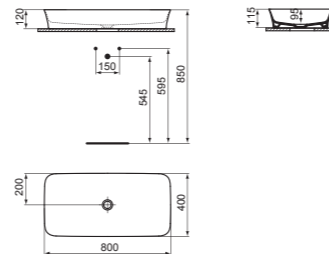

LAVABO DA APPOGGIO 80 CM SENZA FORO DELLA RUBINETTERIA

MODELLO	FINITURA	SKU
Senza foro del troppopieno, senza foro della rubinetteria	Bianco Colorato*	E139101 E1391...
- Lavabo da appoggio 80x40 cm - Rettangolare - Spessore bordi: 3,8 mm - Con tecnologia Diamatec®	- Senza foro del troppopieno - Senza foro della rubinetteria - Sifone cromato (pagina 141)