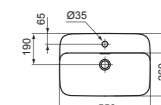

LAVABO DA APPOGGIO Ø40 CM SENZA FORO DELLA RUBINETTERIA

MODELLO	FINITURA	SKU
Senza foro del troppopieno, senza foro della rubinetteria	Bianco Colorato*	E139801 E1398...

- Lavabo da appoggio Ø40 cm
- Tondo
- Spessore bordi: 3,8 mm
- Con tecnologia Diamatec®
- Senza foro del troppopieno

LAVABO DA APPOGGIO Ø40 CM SENZA FORO DELLA RUBINETTERIA

MODELLO	FINITURA	SKU
Con foro del troppopieno, senza foro della rubinetteria	Bianco Colorato*	E141301** E1413...

- Lavabo da appoggio Ø40 cm
- Tondo
- Spessore bordi: 3,8 mm
- Con tecnologia Diamatec®

LAVABO DA APPOGGIO 55 CM SENZA FORO DELLA RUBINETTERIA

MODELLO	FINITURA	SKU
Senza foro del troppopieno, senza foro della rubinetteria	Bianco Colorato*	E207601 E2076...

- Lavabo da appoggio 55x38 cm
- Rettangolare
- Spessore bordi: 3,8 mm
- Con tecnologia Diamatec®

- Senza foro del troppopieno
- Senza foro della rubinetteria
- Sifone cromato e piletta a scarico libero in ceramica con cover in vari colori (pagina 141)

LAVABO DA APPOGGIO 55 CM SENZA FORO DELLA RUBINETTERIA

MODELLO	FINITURA	SKU
Con foro del troppopieno, senza foro della rubinetteria	Bianco Colorato*	E207801 E2078...

- Lavabo da appoggio 55x38 cm
- Rettangolare
- Spessore bordi: 3,8 mm
- Con tecnologia Diamatec®

LAVABO DA APPOGGIO 55 CM CON 1 FORO DELLA RUBINETTERIA

MODELLO	FINITURA	SKU
Con foro del troppopieno, 1 foro della rubinetteria	Bianco Colorato*	E207701 E2077...

- Lavabo da appoggio 55x38 cm
- Rettangolare
- Spessore bordi: 3,8 mm
- Con tecnologia Diamatec®

LAVABO DA APPOGGIO 60 CM SENZA FORO DELLA RUBINETTERIA

MODELLO	FINITURA	SKU
Con foro del troppopieno, senza foro della rubinetteria	Bianco Colorato*	E139701** E1397...

- Lavabo da appoggio 60x38 cm
- Ovale
- Spessore bordi: 3,8 mm
- Con tecnologia Diamatec®