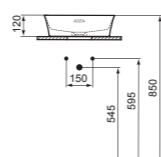

LAVABO DA APPOGGIO Ø40 CM SENZA FORO DELLA RUBINETTERIA

MODELLO	FINITURA	SKU
Senza foro del troppopieno, senza foro della rubinetteria	Bianco Colorato*	E139801 E1398...

- Lavabo da appoggio Ø40 cm
- Tondo
- Spessore bordi: 3,8 mm
- Con tecnologia Diamatec®
- Senza foro del troppopieno

LAVABO DA APPOGGIO Ø40 CM SENZA FORO DELLA RUBINETTERIA

MODELLO	FINITURA	SKU
Con foro del troppopieno, senza foro della rubinetteria	Bianco Colorato*	E141301** E1413...

- Lavabo da appoggio Ø40 cm
- Tondo
- Spessore bordi: 3,8 mm
- Con tecnologia Diamatec®

LAVABO DA APPOGGIO 55 CM SENZA FORO DELLA RUBINETTERIA

MODELLO	FINITURA	SKU
Senza foro del troppopieno, senza foro della rubinetteria	Bianco Colorato*	E207601 E2076...

- Lavabo da appoggio 55x38 cm
- Rettangolare
- Spessore bordi: 3,8 mm
- Con tecnologia Diamatec®

- Senza foro del troppopieno
- Senza foro della rubinetteria
- Sifone cromato e piletta a scarico libero in ceramica con cover in vari colori (pagina 141)

LAVABO DA APPOGGIO 55 CM SENZA FORO DELLA RUBINETTERIA

MODELLO	FINITURA	SKU
Con foro del troppopieno, senza foro della rubinetteria	Bianco Colorato*	E207801 E2078...

- Lavabo da appoggio 55x38 cm
- Rettangolare
- Spessore bordi: 3,8 mm
- Con tecnologia Diamatec®

LAVABO DA APPOGGIO 55 CM CON 1 FORO DELLA RUBINETTERIA

MODELLO	FINITURA	SKU
Con foro del troppopieno, 1 foro della rubinetteria	Bianco Colorato*	E207701 E2077...

- Lavabo da appoggio 55x38 cm
- Rettangolare
- Spessore bordi: 3,8 mm
- Con tecnologia Diamatec®

LAVABO DA APPOGGIO 60 CM SENZA FORO DELLA RUBINETTERIA

MODELLO	FINITURA	SKU
Con foro del troppopieno, senza foro della rubinetteria	Bianco Colorato*	E139701** E1397...

- Lavabo da appoggio 60x38 cm
- Ovale
- Spessore bordi: 3,8 mm
- Con tecnologia Diamatec®