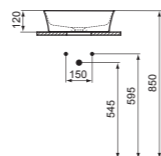

LAVABO DA APPOGGIO Ø40 CM SENZA FORO DELLA RUBINETTERIA

MODELLO	FINITURA	SKU
Senza foro del troppopieno, senza foro della rubinetteria	Bianco Colorato*	E139801 E1398...

- Lavabo da appoggio Ø40 cm
- Tondo
- Spessore bordi: 3,8 mm
- Con tecnologia Diamatec®
- Senza foro del troppopieno

LAVABO DA APPOGGIO Ø40 CM SENZA FORO DELLA RUBINETTERIA

MODELLO	FINITURA	SKU
Con foro del troppopieno, senza foro della rubinetteria	Bianco Colorato*	E141301** E1413...

- Lavabo da appoggio Ø40 cm
- Tondo
- Spessore bordi: 3,8 mm
- Con tecnologia Diamatec®

LAVABO DA APPOGGIO 55 CM SENZA FORO DELLA RUBINETTERIA

MODELLO	FINITURA	SKU
Senza foro del troppopieno, senza foro della rubinetteria	Bianco Colorato*	E207601 E2076...

- Lavabo da appoggio 55x38 cm
- Rettangolare
- Spessore bordi: 3,8 mm
- Con tecnologia Diamatec®

- Senza foro del troppopieno
- Senza foro della rubinetteria
- Sifone cromato e piletta a scarico libero in ceramica con cover in vari colori (pagina 141)

LAVABO DA APPOGGIO 55 CM SENZA FORO DELLA RUBINETTERIA

MODELLO	FINITURA	SKU
Con foro del troppopieno, senza foro della rubinetteria	Bianco Colorato*	E207801 E2078...

- Lavabo da appoggio 55x38 cm
- Rettangolare
- Spessore bordi: 3,8 mm
- Con tecnologia Diamatec®

LAVABO DA APPOGGIO 55 CM CON 1 FORO DELLA RUBINETTERIA

MODELLO	FINITURA	SKU
Con foro del troppopieno, 1 foro della rubinetteria	Bianco Colorato*	E207701 E2077...

- Lavabo da appoggio 55x38 cm
- Rettangolare
- Spessore bordi: 3,8 mm
- Con tecnologia Diamatec®

LAVABO DA APPOGGIO 60 CM SENZA FORO DELLA RUBINETTERIA

MODELLO	FINITURA	SKU
Con foro del troppopieno, senza foro della rubinetteria	Bianco Colorato*	E139701** E1397...

- Lavabo da appoggio 60x38 cm
- Ovale
- Spessore bordi: 3,8 mm
- Con tecnologia Diamatec®