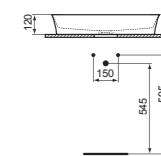

LAVABO DA APPOGGIO Ø40 CM SENZA FORO DELLA RUBINETTERIA

MODELLO	FINITURA	SKU
Senza foro del troppopieno, senza foro della rubinetteria	Bianco Colorato*	E139801 E1398...

- Lavabo da appoggio Ø40 cm
- Tondo
- Spessore bordi: 3,8 mm
- Con tecnologia Diamatec®
- Senza foro del troppopieno

LAVABO DA APPOGGIO Ø40 CM SENZA FORO DELLA RUBINETTERIA

MODELLO	FINITURA	SKU
Con foro del troppopieno, senza foro della rubinetteria	Bianco Colorato*	E141301** E1413...

- Lavabo da appoggio Ø40 cm
- Tondo
- Spessore bordi: 3,8 mm
- Con tecnologia Diamatec®

LAVABO DA APPOGGIO 55 CM SENZA FORO DELLA RUBINETTERIA

MODELLO	FINITURA	SKU
Senza foro del troppopieno, senza foro della rubinetteria	Bianco Colorato*	E207601 E2076...

- Lavabo da appoggio 55x38 cm
- Rettangolare
- Spessore bordi: 3,8 mm
- Con tecnologia Diamatec®

- Senza foro del troppopieno
- Senza foro della rubinetteria
- Sifone cromato e piletta a scarico libero in ceramica con cover in vari colori (pagina 141)

LAVABO DA APPOGGIO 55 CM SENZA FORO DELLA RUBINETTERIA

MODELLO	FINITURA	SKU
Con foro del troppopieno, senza foro della rubinetteria	Bianco Colorato*	E207801 E2078...

- Lavabo da appoggio 55x38 cm
- Rettangolare
- Spessore bordi: 3,8 mm
- Con tecnologia Diamatec®

LAVABO DA APPOGGIO 55 CM CON 1 FORO DELLA RUBINETTERIA

MODELLO	FINITURA	SKU
Con foro del troppopieno, 1 foro della rubinetteria	Bianco Colorato*	E207701 E2077...

- Lavabo da appoggio 55x38 cm
- Rettangolare
- Spessore bordi: 3,8 mm
- Con tecnologia Diamatec®

LAVABO DA APPOGGIO 60 CM SENZA FORO DELLA RUBINETTERIA

MODELLO	FINITURA	SKU
Con foro del troppopieno, senza foro della rubinetteria	Bianco Colorato*	E139701** E1397...

- Lavabo da appoggio 60x38 cm
- Ovale
- Spessore bordi: 3,8 mm
- Con tecnologia Diamatec®