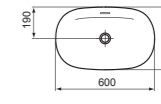

LAVABO DA APPOGGIO Ø40 CM SENZA FORO DELLA RUBINETTERIA

MODELLO	FINITURA	SKU
Senza foro del troppopieno, senza foro della rubinetteria	Bianco Colorato*	E139801 E1398...

- Lavabo da appoggio Ø40 cm
- Tondo
- Spessore bordi: 3,8 mm
- Con tecnologia Diamatec®
- Senza foro del troppopieno

LAVABO DA APPOGGIO Ø40 CM SENZA FORO DELLA RUBINETTERIA

MODELLO	FINITURA	SKU
Con foro del troppopieno, senza foro della rubinetteria	Bianco Colorato*	E141301** E1413...

- Lavabo da appoggio Ø40 cm
- Tondo
- Spessore bordi: 3,8 mm
- Con tecnologia Diamatec®

LAVABO DA APPOGGIO 55 CM SENZA FORO DELLA RUBINETTERIA

MODELLO	FINITURA	SKU
Senza foro del troppopieno, senza foro della rubinetteria	Bianco Colorato*	E207601 E2076...

- Lavabo da appoggio 55x38 cm
- Rettangolare
- Spessore bordi: 3,8 mm
- Con tecnologia Diamatec®

- Senza foro del troppopieno
- Senza foro della rubinetteria
- Sifone cromato e piletta a scarico libero in ceramica con cover in vari colori (pagina 141)

LAVABO DA APPOGGIO 55 CM SENZA FORO DELLA RUBINETTERIA

MODELLO	FINITURA	SKU
Con foro del troppopieno, senza foro della rubinetteria	Bianco Colorato*	E207801 E2078...

- Lavabo da appoggio 55x38 cm
- Rettangolare
- Spessore bordi: 3,8 mm
- Con tecnologia Diamatec®

LAVABO DA APPOGGIO 55 CM CON 1 FORO DELLA RUBINETTERIA

MODELLO	FINITURA	SKU
Con foro del troppopieno, 1 foro della rubinetteria	Bianco Colorato*	E207701 E2077...

- Lavabo da appoggio 55x38 cm
- Rettangolare
- Spessore bordi: 3,8 mm
- Con tecnologia Diamatec®

LAVABO DA APPOGGIO 60 CM SENZA FORO DELLA RUBINETTERIA

MODELLO	FINITURA	SKU
Con foro del troppopieno, senza foro della rubinetteria	Bianco Colorato*	E139701** E1397...

- Lavabo da appoggio 60x38 cm
- Ovale
- Spessore bordi: 3,8 mm
- Con tecnologia Diamatec®