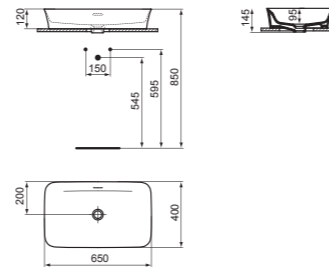

LAVABO DA APPOGGIO 65 CM SENZA FORO DELLA RUBINETTERIA

MODELLO	FINITURA	SKU
Con foro del troppopieno, senza foro della rubinetteria	Bianco Colorato*	E188701 E1887...
- Lavabo da appoggio 65x40 cm - Rettangolare - Spessore bordi: 3,8 mm - Con tecnologia Diamatec®	- Con foro del troppopieno - Senza foro della rubinetteria - Sifone cromato (pagina 141)