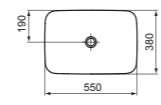

LAVABO DA APPOGGIO Ø40 CM SENZA FORO DELLA RUBINETTERIA

MODELLO	FINITURA	SKU
Senza foro del troppopieno, senza foro della rubinetteria	Bianco Colorato*	E139801 E1398...

- Lavabo da appoggio Ø40 cm
- Tondo
- Spessore bordi: 3,8 mm
- Con tecnologia Diamatec®
- Senza foro del troppopieno

LAVABO DA APPOGGIO Ø40 CM SENZA FORO DELLA RUBINETTERIA

MODELLO	FINITURA	SKU
Con foro del troppopieno, senza foro della rubinetteria	Bianco Colorato*	E141301** E1413...

- Lavabo da appoggio Ø40 cm
- Tondo
- Spessore bordi: 3,8 mm
- Con tecnologia Diamatec®

LAVABO DA APPOGGIO 55 CM SENZA FORO DELLA RUBINETTERIA

MODELLO	FINITURA	SKU
Senza foro del troppopieno, senza foro della rubinetteria	Bianco Colorato*	E207601 E2076...

- Lavabo da appoggio 55x38 cm
- Rettangolare
- Spessore bordi: 3,8 mm
- Con tecnologia Diamatec®

- Senza foro del troppopieno
- Senza foro della rubinetteria
- Sifone cromato e piletta a scarico libero in ceramica con cover in vari colori (pagina 141)

LAVABO DA APPOGGIO 55 CM SENZA FORO DELLA RUBINETTERIA

MODELLO	FINITURA	SKU
Con foro del troppopieno, senza foro della rubinetteria	Bianco Colorato*	E207801 E2078...

- Lavabo da appoggio 55x38 cm
- Rettangolare
- Spessore bordi: 3,8 mm
- Con tecnologia Diamatec®

LAVABO DA APPOGGIO 55 CM CON 1 FORO DELLA RUBINETTERIA

MODELLO	FINITURA	SKU
Con foro del troppopieno, 1 foro della rubinetteria	Bianco Colorato*	E207701 E2077...

- Lavabo da appoggio 55x38 cm
- Rettangolare
- Spessore bordi: 3,8 mm
- Con tecnologia Diamatec®

LAVABO DA APPOGGIO 60 CM SENZA FORO DELLA RUBINETTERIA

MODELLO	FINITURA	SKU
Con foro del troppopieno, senza foro della rubinetteria	Bianco Colorato*	E139701** E1397...

- Lavabo da appoggio 60x38 cm
- Ovale
- Spessore bordi: 3,8 mm
- Con tecnologia Diamatec®