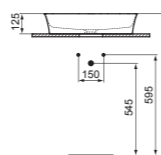

LAVABO DA APPOGGIO Ø40 CM SENZA FORO DELLA RUBINETTERIA

MODELLO	FINITURA	SKU
Senza foro del troppopieno, senza foro della rubinetteria	Bianco Colorato*	E139801 E1398...

- Lavabo da appoggio Ø40 cm
- Tondo
- Spessore bordi: 3,8 mm
- Con tecnologia Diamatec®
- Senza foro del troppopieno

LAVABO DA APPOGGIO Ø40 CM SENZA FORO DELLA RUBINETTERIA

MODELLO	FINITURA	SKU
Con foro del troppopieno, senza foro della rubinetteria	Bianco Colorato*	E141301** E1413...

- Lavabo da appoggio Ø40 cm
- Tondo
- Spessore bordi: 3,8 mm
- Con tecnologia Diamatec®

LAVABO DA APPOGGIO 55 CM SENZA FORO DELLA RUBINETTERIA

MODELLO	FINITURA	SKU
Senza foro del troppopieno, senza foro della rubinetteria	Bianco Colorato*	E207601 E2076...

- Lavabo da appoggio 55x38 cm
- Rettangolare
- Spessore bordi: 3,8 mm
- Con tecnologia Diamatec®

- Senza foro del troppopieno
- Senza foro della rubinetteria
- Sifone cromato e piletta a scarico libero in ceramica con cover in vari colori (pagina 141)

LAVABO DA APPOGGIO 55 CM SENZA FORO DELLA RUBINETTERIA

MODELLO	FINITURA	SKU
Con foro del troppopieno, senza foro della rubinetteria	Bianco Colorato*	E207801 E2078...

- Lavabo da appoggio 55x38 cm
- Rettangolare
- Spessore bordi: 3,8 mm
- Con tecnologia Diamatec®

LAVABO DA APPOGGIO 55 CM CON 1 FORO DELLA RUBINETTERIA

MODELLO	FINITURA	SKU
Con foro del troppopieno, 1 foro della rubinetteria	Bianco Colorato*	E207701 E2077...

- Lavabo da appoggio 55x38 cm
- Rettangolare
- Spessore bordi: 3,8 mm
- Con tecnologia Diamatec®

LAVABO DA APPOGGIO 60 CM SENZA FORO DELLA RUBINETTERIA

MODELLO	FINITURA	SKU
Con foro del troppopieno, senza foro della rubinetteria	Bianco Colorato*	E139701** E1397...

- Lavabo da appoggio 60x38 cm
- Ovale
- Spessore bordi: 3,8 mm
- Con tecnologia Diamatec®