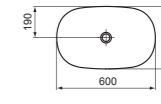

LAVABO DA APPOGGIO Ø40 CM SENZA FORO DELLA RUBINETTERIA

MODELLO	FINITURA	SKU
Senza foro del troppopieno, senza foro della rubinetteria	Bianco Colorato*	E139801 E1398...

- Lavabo da appoggio Ø40 cm
- Tondo
- Spessore bordi: 3,8 mm
- Con tecnologia Diamatec®
- Senza foro del troppopieno

LAVABO DA APPOGGIO Ø40 CM SENZA FORO DELLA RUBINETTERIA

MODELLO	FINITURA	SKU
Con foro del troppopieno, senza foro della rubinetteria	Bianco Colorato*	E141301** E1413...

- Lavabo da appoggio Ø40 cm
- Tondo
- Spessore bordi: 3,8 mm
- Con tecnologia Diamatec®

LAVABO DA APPOGGIO 55 CM SENZA FORO DELLA RUBINETTERIA

MODELLO	FINITURA	SKU
Senza foro del troppopieno, senza foro della rubinetteria	Bianco Colorato*	E207601 E2076...

- Lavabo da appoggio 55x38 cm
- Rettangolare
- Spessore bordi: 3,8 mm
- Con tecnologia Diamatec®

- Senza foro del troppopieno
- Senza foro della rubinetteria
- Sifone cromato e piletta a scarico libero in ceramica con cover in vari colori (pagina 141)

LAVABO DA APPOGGIO 55 CM SENZA FORO DELLA RUBINETTERIA

MODELLO	FINITURA	SKU
Con foro del troppopieno, senza foro della rubinetteria	Bianco Colorato*	E207801 E2078...

- Lavabo da appoggio 55x38 cm
- Rettangolare
- Spessore bordi: 3,8 mm
- Con tecnologia Diamatec®

LAVABO DA APPOGGIO 55 CM CON 1 FORO DELLA RUBINETTERIA

MODELLO	FINITURA	SKU
Con foro del troppopieno, 1 foro della rubinetteria	Bianco Colorato*	E207701 E2077...

- Lavabo da appoggio 55x38 cm
- Rettangolare
- Spessore bordi: 3,8 mm
- Con tecnologia Diamatec®

LAVABO DA APPOGGIO 60 CM SENZA FORO DELLA RUBINETTERIA

MODELLO	FINITURA	SKU
Con foro del troppopieno, senza foro della rubinetteria	Bianco Colorato*	E139701** E1397...

- Lavabo da appoggio 60x38 cm
- Ovale
- Spessore bordi: 3,8 mm
- Con tecnologia Diamatec®