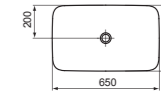

LAVABO DA APPOGGIO Ø40 CM SENZA FORO DELLA RUBINETTERIA

MODELLO	FINITURA	SKU
Senza foro del troppopieno, senza foro della rubinetteria	Bianco Colorato*	E139801 E1398...

- Lavabo da appoggio Ø40 cm
- Tondo
- Spessore bordi: 3,8 mm
- Con tecnologia Diamatec®
- Senza foro del troppopieno

LAVABO DA APPOGGIO Ø40 CM SENZA FORO DELLA RUBINETTERIA

MODELLO	FINITURA	SKU
Con foro del troppopieno, senza foro della rubinetteria	Bianco Colorato*	E141301** E1413...

- Lavabo da appoggio Ø40 cm
- Tondo
- Spessore bordi: 3,8 mm
- Con tecnologia Diamatec®

LAVABO DA APPOGGIO 55 CM SENZA FORO DELLA RUBINETTERIA

MODELLO	FINITURA	SKU
Senza foro del troppopieno, senza foro della rubinetteria	Bianco Colorato*	E207601 E2076...

- Lavabo da appoggio 55x38 cm
- Rettangolare
- Spessore bordi: 3,8 mm
- Con tecnologia Diamatec®

- Senza foro del troppopieno
- Senza foro della rubinetteria
- Sifone cromato e piletta a scarico libero in ceramica con cover in vari colori (pagina 141)

LAVABO DA APPOGGIO 55 CM SENZA FORO DELLA RUBINETTERIA

MODELLO	FINITURA	SKU
Con foro del troppopieno, senza foro della rubinetteria	Bianco Colorato*	E207801 E2078...

- Lavabo da appoggio 55x38 cm
- Rettangolare
- Spessore bordi: 3,8 mm
- Con tecnologia Diamatec®

LAVABO DA APPOGGIO 55 CM CON 1 FORO DELLA RUBINETTERIA

MODELLO	FINITURA	SKU
Con foro del troppopieno, 1 foro della rubinetteria	Bianco Colorato*	E207701 E2077...

- Lavabo da appoggio 55x38 cm
- Rettangolare
- Spessore bordi: 3,8 mm
- Con tecnologia Diamatec®

LAVABO DA APPOGGIO 60 CM SENZA FORO DELLA RUBINETTERIA

MODELLO	FINITURA	SKU
Con foro del troppopieno, senza foro della rubinetteria	Bianco Colorato*	E139701** E1397...

- Lavabo da appoggio 60x38 cm
- Ovale
- Spessore bordi: 3,8 mm
- Con tecnologia Diamatec®