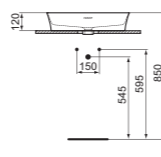

LAVABO DA APPOGGIO Ø40 CM SENZA FORO DELLA RUBINETTERIA

MODELLO	FINITURA	SKU
Senza foro del troppopieno, senza foro della rubinetteria	Bianco Colorato*	E139801 E1398...

- Lavabo da appoggio Ø40 cm
- Tondo
- Spessore bordi: 3,8 mm
- Con tecnologia Diamatec®
- Senza foro del troppopieno

LAVABO DA APPOGGIO Ø40 CM SENZA FORO DELLA RUBINETTERIA

MODELLO	FINITURA	SKU
Con foro del troppopieno, senza foro della rubinetteria	Bianco Colorato*	E141301** E1413...

- Lavabo da appoggio Ø40 cm
- Tondo
- Spessore bordi: 3,8 mm
- Con tecnologia Diamatec®

LAVABO DA APPOGGIO 55 CM SENZA FORO DELLA RUBINETTERIA

MODELLO	FINITURA	SKU
Senza foro del troppopieno, senza foro della rubinetteria	Bianco Colorato*	E207601 E2076...

- Lavabo da appoggio 55x38 cm
- Rettangolare
- Spessore bordi: 3,8 mm
- Con tecnologia Diamatec®

- Senza foro del troppopieno
- Senza foro della rubinetteria
- Sifone cromato e piletta a scarico libero in ceramica con cover in vari colori (pagina 141)

LAVABO DA APPOGGIO 55 CM SENZA FORO DELLA RUBINETTERIA

MODELLO	FINITURA	SKU
Con foro del troppopieno, senza foro della rubinetteria	Bianco Colorato*	E207801 E2078...

- Lavabo da appoggio 55x38 cm
- Rettangolare
- Spessore bordi: 3,8 mm
- Con tecnologia Diamatec®

LAVABO DA APPOGGIO 55 CM CON 1 FORO DELLA RUBINETTERIA

MODELLO	FINITURA	SKU
Con foro del troppopieno, 1 foro della rubinetteria	Bianco Colorato*	E207701 E2077...

- Lavabo da appoggio 55x38 cm
- Rettangolare
- Spessore bordi: 3,8 mm
- Con tecnologia Diamatec®

LAVABO DA APPOGGIO 60 CM SENZA FORO DELLA RUBINETTERIA

MODELLO	FINITURA	SKU
Con foro del troppopieno, senza foro della rubinetteria	Bianco Colorato*	E139701** E1397...

- Lavabo da appoggio 60x38 cm
- Ovale
- Spessore bordi: 3,8 mm
- Con tecnologia Diamatec®