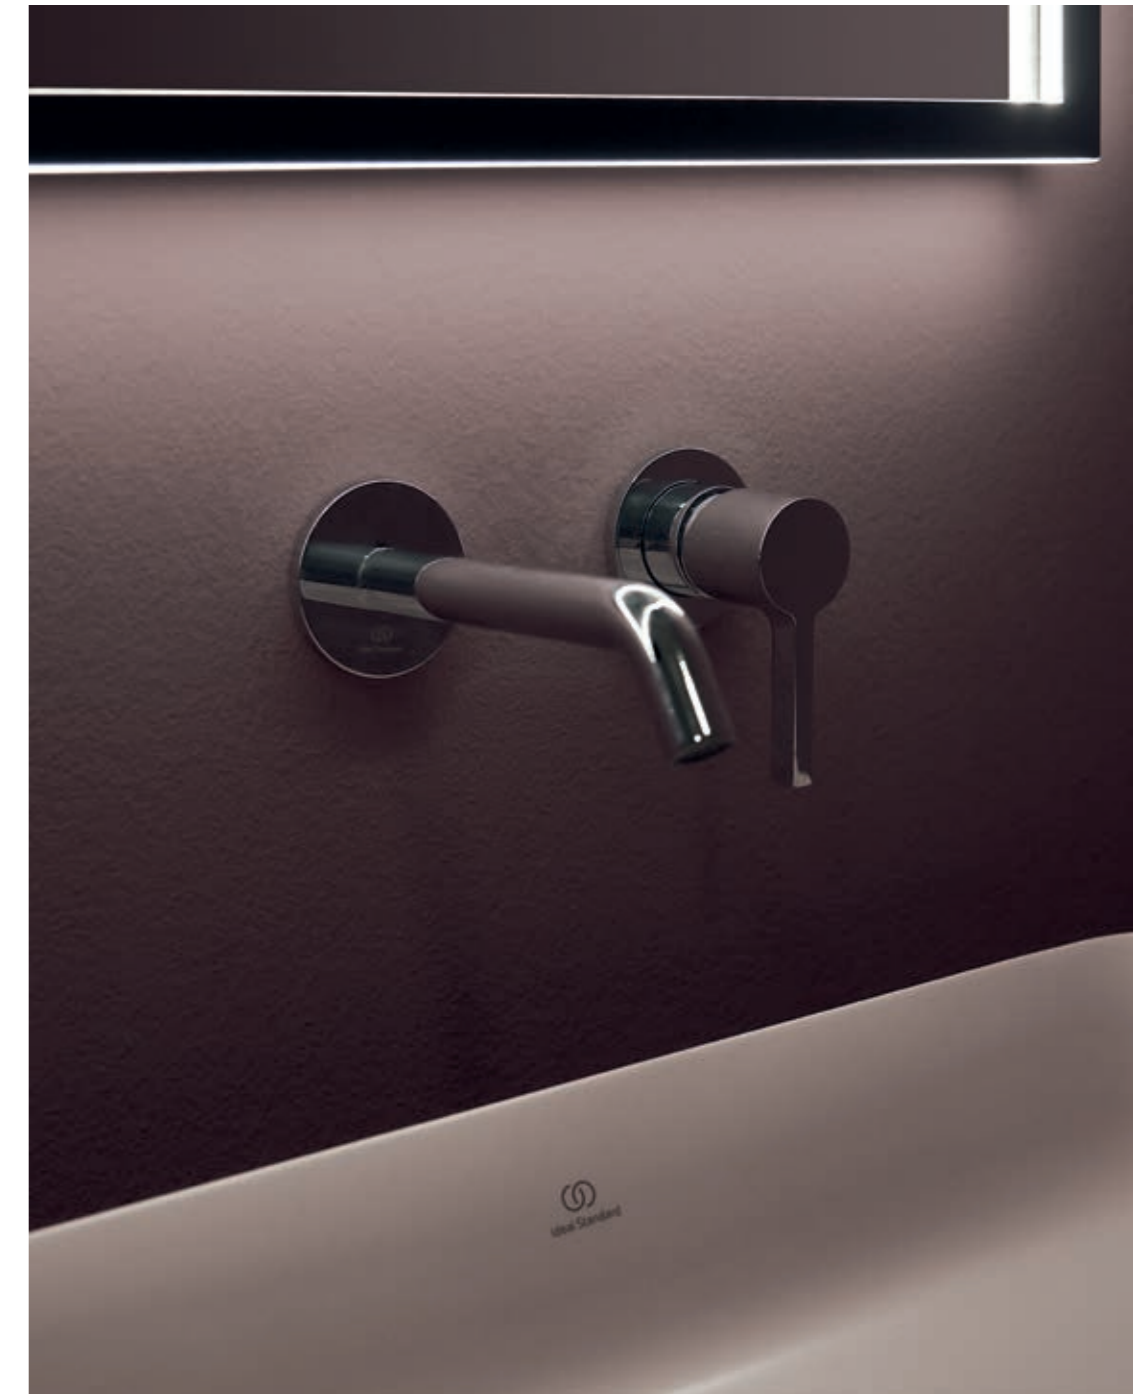

Lavabo da appoggio 55x38 cm / Finitura Melograno

Miscelatore lavabo da appoggio / Finitura Brushed Gold

“Più ricca è la palette, maggiori saranno
le possibilità per esprimere noi stessi.”

ROBERTO PALOMBA

MELOGRANO

IPALYSS Lavabo 55x38 cm / Finitura Bianco Seta
CONCA Miscelatore lavabo da incasso / Finitura Cromato
CONCA Mobile 120 cm 2 cassetti / Finitura Noce Scuro

IPALYSS
JOY
SPECCHIO

Lavabo da appoggio 55x38 cm
Miscelatore lavabo da incasso / Finitura Cromato
Quadrato 80 cm / Cornice Nera

IPALYSS Lavabo da appoggio 55x38 cm / Finitura Nero Opaco
JOY Miscelatore lavabo da appoggio / Finitura Brushed Gold

IPALYSS Lavabo da appoggio 55x38 cm / Finitura Bianco
JOY Miscelatore lavabo da appoggio / Finitura Silver Storm