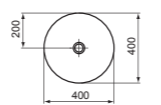

LAVABO DA APPOGGIO Ø40 CM SENZA FORO DELLA RUBINETTERIA

MODELLO	FINITURA	SKU
Senza foro del troppopieno, senza foro della rubinetteria	Bianco Colorato*	E139801 E1398...

- Lavabo da appoggio Ø40 cm
- Tondo
- Spessore bordi: 3,8 mm
- Con tecnologia Diamatec®
- Senza foro del troppopieno

LAVABO DA APPOGGIO Ø40 CM SENZA FORO DELLA RUBINETTERIA

MODELLO	FINITURA	SKU
Con foro del troppopieno, senza foro della rubinetteria	Bianco Colorato*	E141301** E1413...

- Lavabo da appoggio Ø40 cm
- Tondo
- Spessore bordi: 3,8 mm
- Con tecnologia Diamatec®

LAVABO DA APPOGGIO 55 CM SENZA FORO DELLA RUBINETTERIA

MODELLO	FINITURA	SKU
Senza foro del troppopieno, senza foro della rubinetteria	Bianco Colorato*	E207601 E2076...

- Lavabo da appoggio 55x38 cm
- Rettangolare
- Spessore bordi: 3,8 mm
- Con tecnologia Diamatec®

- Senza foro del troppopieno
- Senza foro della rubinetteria
- Sifone cromato e piletta a scarico libero in ceramica con cover in vari colori (pagina 141)

LAVABO DA APPOGGIO 55 CM SENZA FORO DELLA RUBINETTERIA

MODELLO	FINITURA	SKU
Con foro del troppopieno, senza foro della rubinetteria	Bianco Colorato*	E207801 E2078...

- Lavabo da appoggio 55x38 cm
- Rettangolare
- Spessore bordi: 3,8 mm
- Con tecnologia Diamatec®

LAVABO DA APPOGGIO 55 CM CON 1 FORO DELLA RUBINETTERIA

MODELLO	FINITURA	SKU
Con foro del troppopieno, 1 foro della rubinetteria	Bianco Colorato*	E207701 E2077...

- Lavabo da appoggio 55x38 cm
- Rettangolare
- Spessore bordi: 3,8 mm
- Con tecnologia Diamatec®

LAVABO DA APPOGGIO 60 CM SENZA FORO DELLA RUBINETTERIA

MODELLO	FINITURA	SKU
Con foro del troppopieno, senza foro della rubinetteria	Bianco Colorato*	E139701** E1397...

- Lavabo da appoggio 60x38 cm
- Ovale
- Spessore bordi: 3,8 mm
- Con tecnologia Diamatec®