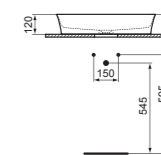

LAVABO DA APPOGGIO Ø40 CM SENZA FORO DELLA RUBINETTERIA

MODELLO	FINITURA	SKU
Senza foro del troppopieno, senza foro della rubinetteria	Bianco Colorato*	E139801 E1398...

- Lavabo da appoggio Ø40 cm
- Tondo
- Spessore bordi: 3,8 mm
- Con tecnologia Diamatec®
- Senza foro del troppopieno

LAVABO DA APPOGGIO Ø40 CM SENZA FORO DELLA RUBINETTERIA

MODELLO	FINITURA	SKU
Con foro del troppopieno, senza foro della rubinetteria	Bianco Colorato*	E141301** E1413...

- Lavabo da appoggio Ø40 cm
- Tondo
- Spessore bordi: 3,8 mm
- Con tecnologia Diamatec®

LAVABO DA APPOGGIO 55 CM SENZA FORO DELLA RUBINETTERIA

MODELLO	FINITURA	SKU
Senza foro del troppopieno, senza foro della rubinetteria	Bianco Colorato*	E207601 E2076...

- Lavabo da appoggio 55x38 cm
- Rettangolare
- Spessore bordi: 3,8 mm
- Con tecnologia Diamatec®

- Senza foro del troppopieno
- Senza foro della rubinetteria
- Sifone cromato e piletta a scarico libero in ceramica con cover in vari colori (pagina 141)

LAVABO DA APPOGGIO 55 CM SENZA FORO DELLA RUBINETTERIA

MODELLO	FINITURA	SKU
Con foro del troppopieno, senza foro della rubinetteria	Bianco Colorato*	E207801 E2078...

- Lavabo da appoggio 55x38 cm
- Rettangolare
- Spessore bordi: 3,8 mm
- Con tecnologia Diamatec®

LAVABO DA APPOGGIO 55 CM CON 1 FORO DELLA RUBINETTERIA

MODELLO	FINITURA	SKU
Con foro del troppopieno, 1 foro della rubinetteria	Bianco Colorato*	E207701 E2077...

- Lavabo da appoggio 55x38 cm
- Rettangolare
- Spessore bordi: 3,8 mm
- Con tecnologia Diamatec®

LAVABO DA APPOGGIO 60 CM SENZA FORO DELLA RUBINETTERIA

MODELLO	FINITURA	SKU
Con foro del troppopieno, senza foro della rubinetteria	Bianco Colorato*	E139701** E1397...

- Lavabo da appoggio 60x38 cm
- Ovale
- Spessore bordi: 3,8 mm
- Con tecnologia Diamatec®