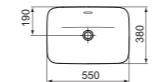

LAVABO DA APPOGGIO Ø40 CM SENZA FORO DELLA RUBINETTERIA

MODELLO	FINITURA	SKU
Senza foro del troppopieno, senza foro della rubinetteria	Bianco Colorato*	E139801 E1398...

- Lavabo da appoggio Ø40 cm
- Tondo
- Spessore bordi: 3,8 mm
- Con tecnologia Diamatec®
- Senza foro del troppopieno

LAVABO DA APPOGGIO Ø40 CM SENZA FORO DELLA RUBINETTERIA

MODELLO	FINITURA	SKU
Con foro del troppopieno, senza foro della rubinetteria	Bianco Colorato*	E141301** E1413...

- Lavabo da appoggio Ø40 cm
- Tondo
- Spessore bordi: 3,8 mm
- Con tecnologia Diamatec®

LAVABO DA APPOGGIO 55 CM SENZA FORO DELLA RUBINETTERIA

MODELLO	FINITURA	SKU
Senza foro del troppopieno, senza foro della rubinetteria	Bianco Colorato*	E207601 E2076...

- Lavabo da appoggio 55x38 cm
- Rettangolare
- Spessore bordi: 3,8 mm
- Con tecnologia Diamatec®

- Senza foro del troppopieno
- Senza foro della rubinetteria
- Sifone cromato e piletta a scarico libero in ceramica con cover in vari colori (pagina 141)

LAVABO DA APPOGGIO 55 CM SENZA FORO DELLA RUBINETTERIA

MODELLO	FINITURA	SKU
Con foro del troppopieno, senza foro della rubinetteria	Bianco Colorato*	E207801 E2078...

- Lavabo da appoggio 55x38 cm
- Rettangolare
- Spessore bordi: 3,8 mm
- Con tecnologia Diamatec®

LAVABO DA APPOGGIO 55 CM CON 1 FORO DELLA RUBINETTERIA

MODELLO	FINITURA	SKU
Con foro del troppopieno, 1 foro della rubinetteria	Bianco Colorato*	E207701 E2077...

- Lavabo da appoggio 55x38 cm
- Rettangolare
- Spessore bordi: 3,8 mm
- Con tecnologia Diamatec®

LAVABO DA APPOGGIO 60 CM SENZA FORO DELLA RUBINETTERIA

MODELLO	FINITURA	SKU
Con foro del troppopieno, senza foro della rubinetteria	Bianco Colorato*	E139701** E1397...

- Lavabo da appoggio 60x38 cm
- Ovale
- Spessore bordi: 3,8 mm
- Con tecnologia Diamatec®