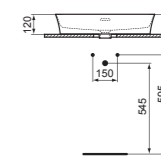

LAVABO DA APPOGGIO Ø40 CM SENZA FORO DELLA RUBINETTERIA

MODELLO	FINITURA	SKU
Senza foro del troppopieno, senza foro della rubinetteria	Bianco Colorato*	E139801 E1398...

- Lavabo da appoggio Ø40 cm
- Tondo
- Spessore bordi: 3,8 mm
- Con tecnologia Diamatec®
- Senza foro del troppopieno

LAVABO DA APPOGGIO Ø40 CM SENZA FORO DELLA RUBINETTERIA

MODELLO	FINITURA	SKU
Con foro del troppopieno, senza foro della rubinetteria	Bianco Colorato*	E141301** E1413...

- Lavabo da appoggio Ø40 cm
- Tondo
- Spessore bordi: 3,8 mm
- Con tecnologia Diamatec®

LAVABO DA APPOGGIO 55 CM SENZA FORO DELLA RUBINETTERIA

MODELLO	FINITURA	SKU
Senza foro del troppopieno, senza foro della rubinetteria	Bianco Colorato*	E207601 E2076...

- Lavabo da appoggio 55x38 cm
- Rettangolare
- Spessore bordi: 3,8 mm
- Con tecnologia Diamatec®

- Senza foro del troppopieno
- Senza foro della rubinetteria
- Sifone cromato e piletta a scarico libero in ceramica con cover in vari colori (pagina 141)

LAVABO DA APPOGGIO 55 CM SENZA FORO DELLA RUBINETTERIA

MODELLO	FINITURA	SKU
Con foro del troppopieno, senza foro della rubinetteria	Bianco Colorato*	E207801 E2078...

- Lavabo da appoggio 55x38 cm
- Rettangolare
- Spessore bordi: 3,8 mm
- Con tecnologia Diamatec®

LAVABO DA APPOGGIO 55 CM CON 1 FORO DELLA RUBINETTERIA

MODELLO	FINITURA	SKU
Con foro del troppopieno, 1 foro della rubinetteria	Bianco Colorato*	E207701 E2077...

- Lavabo da appoggio 55x38 cm
- Rettangolare
- Spessore bordi: 3,8 mm
- Con tecnologia Diamatec®

LAVABO DA APPOGGIO 60 CM SENZA FORO DELLA RUBINETTERIA

MODELLO	FINITURA	SKU
Con foro del troppopieno, senza foro della rubinetteria	Bianco Colorato*	E139701** E1397...

- Lavabo da appoggio 60x38 cm
- Ovale
- Spessore bordi: 3,8 mm
- Con tecnologia Diamatec®