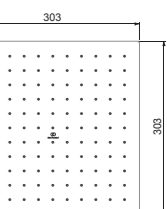

* Modello disponibile a partire da ottobre 2020