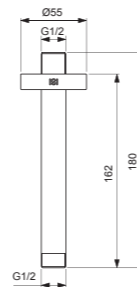

ACCESSORI DOCCIA

BRACCIO A PARETE 300 MM

MODELLO	CROMATO	SILVER STORM	BRUSHED GOLD	MAGNETIC GREY
300 mm	B9444AA	B9444GN	B9444A2	B9444A5
- Braccio a parete 300 mm - Per soffione	Rosetta in metallo			

BRACCIO A PARETE 400 MM

MODELLO	CROMATO	SILVER STORM	BRUSHED GOLD	MAGNETIC GREY
400 mm	B9445AA	B9445GN	B9445A2	B9445A5
- Braccio a parete 400 mm - Per soffione	Rosetta in metallo			

BRACCIO A SOFFITTO 150 MM

MODELLO	CROMATO	SILVER STORM	BRUSHED GOLD	MAGNETIC GREY
150 mm	B9446AA	B9446GN	B9446A2	B9446A5
- Braccio a soffitto 150 mm - Per soffione	Rosetta in metallo			

ATTACCO QUADRATO 1/2" PER GOMITO A MURO

MODELLO	CROMATO	SILVER STORM	BRUSHED GOLD	MAGNETIC GREY
Gomito a muro	BC772AA	BC772GN	BC772A2	BC772A5
- Gomito a muro in metallo - Forma quadrata	- Con inserto in plastica - Con disconnettore			

ATTACCO TONDO 1/2" PER GOMITO A MURO

MODELLO	CROMATO	SILVER STORM	BRUSHED GOLD	MAGNETIC GREY
Gomito a muro	BC808AA	BC808GN	BC808A2	BC808A5
- Gomito a muro in metallo - Forma tonda	Con disconnettore			

SUPPORTO A PARETE QUADRATO PER DOCCETTA

MODELLO	CROMATO	SILVER STORM	BRUSHED GOLD	MAGNETIC GREY
Supporto a parete	BC770AA	BC770GN	BC770A2	BC770A5
- Supporto a parete in metallo - Forma quadrata	Con inserto in plastica