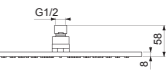

* Modello disponibile a partire da ottobre 2020