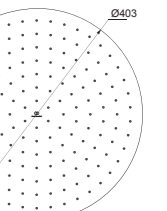

* Modello disponibile a partire da ottobre 2020