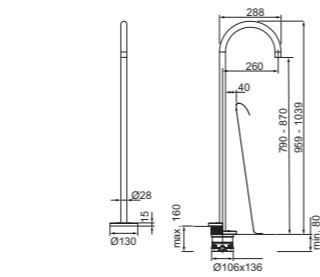

MODELLO	CROMATO	SILVER STORM	BRUSHED GOLD	MAGNETIC GREY
Per corpo incasso A1300NU	A7385AA	A7385GN	A7385A2	A7385A5

- Miscelatore monocomando ad incasso doccia
- Richiede corpo incasso A1300NU (venduto separatamente)

MISCELATORE AD INCASSO VASCA/DOCCIA

MODELLO	CROMATO	SILVER STORM	BRUSHED GOLD	MAGNETIC GREY
Per corpo incasso A1300NU	A7386AA	A7386GN	A7386A2	A7386A5

- Miscelatore monocomando ad incasso per vasca/doccia
- Richiede corpo incasso A1300NU (venduto separatamente)
- Deviatore automatico

BOCCA DI EROGAZIONE VASCA CENTRO STANZA*

MODELLO	CROMATO	SILVER STORM	BRUSHED GOLD	MAGNETIC GREY
Bocca di erogazione	A7387AA	A7387GN	A7387A2	A7387A5

- Diametro 28 mm
- Sporgenza bocca 260 mm e altezza da 790 a 870 mm
- Piastra per fissaggio a terra compresa

GRUPPO BORDO VASCA 3 FORI

MODELLO	CROMATO	SILVER STORM	BRUSHED GOLD	MAGNETIC GREY
Con doccetta stick	BC788AA	BC788GN	BC788A2	BC788A5

- Miscelatore monocomando vasca e doccia 4 fori
- Senza bocca di erogazione

- Con doccetta estraibile
- Richiede gruppo vasca (venduto separatamente)

GRUPPO BORDO VASCA 4 FORI

MODELLO	CROMATO	SILVER STORM	BRUSHED GOLD	MAGNETIC GREY
Con doccetta stick	BC789AA	BC789GN	BC789A2	BC789A5

- Miscelatore monocomando vasca e doccia 4 fori

BOCCA DI EROGAZIONE A PARETE 160 MM

MODELLO	CROMATO	SILVER STORM	BRUSHED GOLD	MAGNETIC GREY
160 mm	BC805AA	BC805GN	BC805A2	BC805A5

- Bocca di erogazione a parete per vasca con proiezione 160 mm

ACCESSORI DOCCIA

DOCCETTA STICK

MODELLO	CROMATO	SILVER STORM	BRUSHED GOLD	MAGNETIC GREY
Doccetta stick	BC774AA	BC774GN	BC774A2	BC774A5

- Doccetta stick a 1 funzione

TUBO FLESSIBILE PER DOCCETTA

MODELLO	CROMATO	SILVER STORM	BRUSHED GOLD	MAGNETIC GREY
1750 mm	A4109AA	A4109GN	A4109A2	A4109A5
1600 mm	A3330AA	A3330GN	A3330A2	A3330A5

- Tubo flessibile IdealFlex

SOFFIONE TONDO Ø300 MM

MODELLO	CROMATO	SILVER STORM	BRUSHED GOLD	MAGNETIC GREY
Ø300 mm	A5803AA	A5803GN	A5803A2	A5803A5

- Soffione tondo in metallo
- Ø300 mm

- Pulizia semplificata degli ugelli per prevenire l'accumulo di calcare
- Riduttore di portata 12 l/min

SOFFIONE TONDO Ø400 MM

MODELLO	CROMATO	SILVER STORM	BRUSHED GOLD	MAGNETIC GREY
Ø400 mm	A5804AA	A5804GN	A5804A2	A5804A5

- Soffione tondo in metallo
- Ø400 mm

- Pulizia semplificata degli ugelli per prevenire l'accumulo di calcare
- Riduttore di portata 12 l/min

SOFFIONE QUADRATO 300 MM

MODELLO	CROMATO	SILVER STORM	BRUSHED GOLD	MAGNETIC GREY
300 mm	A5805AA	A5805GN	A5805A2	A5805A5

- Soffione quadrato in metallo
- 300x300 mm

- Pulizia semplificata degli ugelli per prevenire l'accumulo di calcare
- Riduttore di portata 12 l/min

SOFFIONE QUADRATO 400 MM

MODELLO	CROMATO	SILVER STORM	BRUSHED GOLD	MAGNETIC GREY
400 mm	A5806AA	A5806GN	A5806A2	A5806A5

- Soffione quadrato in metallo
- 400x400 mm

- Pulizia semplificata degli ugelli per prevenire l'accumulo di calcare
- Riduttore di portata 12 l/min