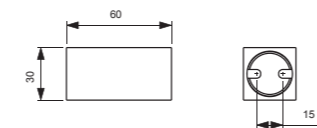

ACCESSORI DOCCIA

BRACCIO A PARETE 300 MM

MODELLO	CROMATO	SILVER STORM	BRUSHED GOLD	MAGNETIC GREY
300 mm	B9444AA	B9444GN	B9444A2	B9444A5
- Braccio a parete 300 mm - Per soffione	Rosetta in metallo			

BRACCIO A PARETE 400 MM

MODELLO	CROMATO	SILVER STORM	BRUSHED GOLD	MAGNETIC GREY
400 mm	B9445AA	B9445GN	B9445A2	B9445A5
- Braccio a parete 400 mm - Per soffione	Rosetta in metallo			

BRACCIO A SOFFITTO 150 MM

MODELLO	CROMATO	SILVER STORM	BRUSHED GOLD	MAGNETIC GREY
150 mm	B9446AA	B9446GN	B9446A2	B9446A5
- Braccio a soffitto 150 mm - Per soffione	Rosetta in metallo			

ATTACCO QUADRATO 1/2" PER GOMITO A MURO

MODELLO	CROMATO	SILVER STORM	BRUSHED GOLD	MAGNETIC GREY
Gomito a muro	BC772AA	BC772GN	BC772A2	BC772A5
- Gomito a muro in metallo - Forma quadrata	- Con inserto in plastica - Con disconnettore			

ATTACCO TONDO 1/2" PER GOMITO A MURO

MODELLO	CROMATO	SILVER STORM	BRUSHED GOLD	MAGNETIC GREY
Gomito a muro	BC808AA	BC808GN	BC808A2	BC808A5
- Gomito a muro in metallo - Forma tonda	Con disconnettore			

SUPPORTO A PARETE QUADRATO PER DOCCETTA

MODELLO	CROMATO	SILVER STORM	BRUSHED GOLD	MAGNETIC GREY
Supporto a parete	BC770AA	BC770GN	BC770A2	BC770A5
- Supporto a parete in metallo - Forma quadrata	Con inserto in plastica