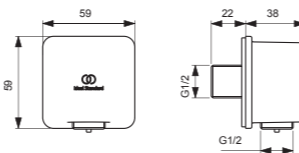

ACCESSORI DOCCIA

BRACCIO A PARETE 300 MM

MODELLO	CROMATO	SILVER STORM	BRUSHED GOLD	MAGNETIC GREY
300 mm	B9444AA	B9444GN	B9444A2	B9444A5
- Braccio a parete 300 mm - Per soffione	Rosetta in metallo			

BRACCIO A PARETE 400 MM

MODELLO	CROMATO	SILVER STORM	BRUSHED GOLD	MAGNETIC GREY
400 mm	B9445AA	B9445GN	B9445A2	B9445A5
- Braccio a parete 400 mm - Per soffione	Rosetta in metallo			

BRACCIO A SOFFITTO 150 MM

MODELLO	CROMATO	SILVER STORM	BRUSHED GOLD	MAGNETIC GREY
150 mm	B9446AA	B9446GN	B9446A2	B9446A5
- Braccio a soffitto 150 mm - Per soffione	Rosetta in metallo			

ATTACCO QUADRATO 1/2" PER GOMITO A MURO

MODELLO	CROMATO	SILVER STORM	BRUSHED GOLD	MAGNETIC GREY
Gomito a muro	BC772AA	BC772GN	BC772A2	BC772A5
- Gomito a muro in metallo - Forma quadrata	- Con inserto in plastica - Con disconnettore			

ATTACCO TONDO 1/2" PER GOMITO A MURO

MODELLO	CROMATO	SILVER STORM	BRUSHED GOLD	MAGNETIC GREY
Gomito a muro	BC808AA	BC808GN	BC808A2	BC808A5
- Gomito a muro in metallo - Forma tonda	Con disconnettore			

SUPPORTO A PARETE QUADRATO PER DOCCETTA

MODELLO	CROMATO	SILVER STORM	BRUSHED GOLD	MAGNETIC GREY
Supporto a parete	BC770AA	BC770GN	BC770A2	BC770A5
- Supporto a parete in metallo - Forma quadrata	Con inserto in plastica