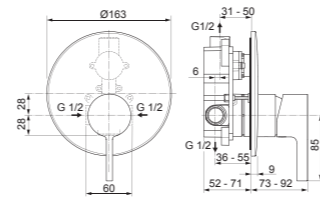

MODELLO	CROMATO	SILVER STORM	BRUSHED GOLD	MAGNETIC GREY
Per corpo incasso A1300NU	A7385AA	A7385GN	A7385A2	A7385A5

- Miscelatore monocomando ad incasso doccia
- Richiede corpo incasso A1300NU (venduto separatamente)

MISCELATORE AD INCASSO VASCA/DOCCIA

MODELLO	CROMATO	SILVER STORM	BRUSHED GOLD	MAGNETIC GREY
Per corpo incasso A1300NU	A7386AA	A7386GN	A7386A2	A7386A5

- Miscelatore monocomando ad incasso per vasca/doccia
- Richiede corpo incasso A1300NU (venduto separatamente)
- Deviatore automatico

BOCCA DI EROGAZIONE VASCA CENTRO STANZA*

MODELLO	CROMATO	SILVER STORM	BRUSHED GOLD	MAGNETIC GREY
Bocca di erogazione	A7387AA	A7387GN	A7387A2	A7387A5

- Diametro 28 mm
- Sporgenza bocca 260 mm e altezza da 790 a 870 mm
- Piastra per fissaggio a terra compresa

GRUPPO BORDO VASCA 3 FORI

MODELLO	CROMATO	SILVER STORM	BRUSHED GOLD	MAGNETIC GREY
Con doccetta stick	BC788AA	BC788GN	BC788A2	BC788A5

- Miscelatore monocomando vasca e doccia 4 fori
- Senza bocca di erogazione

- Con doccetta estraibile
- Richiede gruppo vasca (venduto separatamente)

GRUPPO BORDO VASCA 4 FORI

MODELLO	CROMATO	SILVER STORM	BRUSHED GOLD	MAGNETIC GREY
Con doccetta stick	BC789AA	BC789GN	BC789A2	BC789A5

- Miscelatore monocomando vasca e doccia 4 fori

BOCCA DI EROGAZIONE A PARETE 160 MM

MODELLO	CROMATO	SILVER STORM	BRUSHED GOLD	MAGNETIC GREY
160 mm	BC805AA	BC805GN	BC805A2	BC805A5

- Bocca di erogazione a parete per vasca con proiezione 160 mm

ACCESSORI DOCCIA

DOCCETTA STICK

MODELLO	CROMATO	SILVER STORM	BRUSHED GOLD	MAGNETIC GREY
Doccetta stick	BC774AA	BC774GN	BC774A2	BC774A5

- Doccetta stick a 1 funzione

TUBO FLESSIBILE PER DOCCETTA

MODELLO	CROMATO	SILVER STORM	BRUSHED GOLD	MAGNETIC GREY
1750 mm	A4109AA	A4109GN	A4109A2	A4109A5
1600 mm	A3330AA	A3330GN	A3330A2	A3330A5

- Tubo flessibile IdealFlex

SOFFIONE TONDO Ø300 MM

MODELLO	CROMATO	SILVER STORM	BRUSHED GOLD	MAGNETIC GREY
Ø300 mm	A5803AA	A5803GN	A5803A2	A5803A5

- Soffione tondo in metallo
- Ø300 mm

- Pulizia semplificata degli ugelli per prevenire l'accumulo di calcare
- Riduttore di portata 12 l/min

SOFFIONE TONDO Ø400 MM

MODELLO	CROMATO	SILVER STORM	BRUSHED GOLD	MAGNETIC GREY
Ø400 mm	A5804AA	A5804GN	A5804A2	A5804A5

- Soffione tondo in metallo
- Ø400 mm

- Pulizia semplificata degli ugelli per prevenire l'accumulo di calcare
- Riduttore di portata 12 l/min

SOFFIONE QUADRATO 300 MM

MODELLO	CROMATO	SILVER STORM	BRUSHED GOLD	MAGNETIC GREY
300 mm	A5805AA	A5805GN	A5805A2	A5805A5

- Soffione quadrato in metallo
- 300x300 mm

- Pulizia semplificata degli ugelli per prevenire l'accumulo di calcare
- Riduttore di portata 12 l/min

SOFFIONE QUADRATO 400 MM

MODELLO	CROMATO	SILVER STORM	BRUSHED GOLD	MAGNETIC GREY
400 mm	A5806AA	A5806GN	A5806A2	A5806A5

- Soffione quadrato in metallo
- 400x400 mm

- Pulizia semplificata degli ugelli per prevenire l'accumulo di calcare
- Riduttore di portata 12 l/min