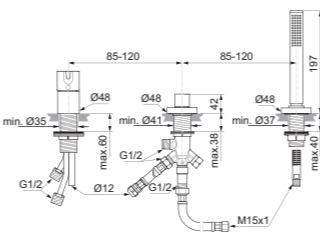

MODELLO	CROMATO	SILVER STORM	BRUSHED GOLD	MAGNETIC GREY
Per corpo incasso A1300NU	A7385AA	A7385GN	A7385A2	A7385A5

- Miscelatore monocomando ad incasso doccia
- Richiede corpo incasso A1300NU (venduto separatamente)

MISCELATORE AD INCASSO VASCA/DOCCIA

MODELLO	CROMATO	SILVER STORM	BRUSHED GOLD	MAGNETIC GREY
Per corpo incasso A1300NU	A7386AA	A7386GN	A7386A2	A7386A5

- Miscelatore monocomando ad incasso per vasca/doccia
- Richiede corpo incasso A1300NU (venduto separatamente)
- Deviatore automatico

BOCCA DI EROGAZIONE VASCA CENTRO STANZA*

MODELLO	CROMATO	SILVER STORM	BRUSHED GOLD	MAGNETIC GREY
Bocca di erogazione	A7387AA	A7387GN	A7387A2	A7387A5

- Diametro 28 mm
- Sporgenza bocca 260 mm e altezza da 790 a 870 mm
- Piastra per fissaggio a terra compresa

GRUPPO BORDO VASCA 3 FORI

MODELLO	CROMATO	SILVER STORM	BRUSHED GOLD	MAGNETIC GREY
Con doccetta stick	BC788AA	BC788GN	BC788A2	BC788A5

- Miscelatore monocomando vasca e doccia 4 fori
- Senza bocca di erogazione

- Con doccetta estraibile
- Richiede gruppo vasca (venduto separatamente)

GRUPPO BORDO VASCA 4 FORI

MODELLO	CROMATO	SILVER STORM	BRUSHED GOLD	MAGNETIC GREY
Con doccetta stick	BC789AA	BC789GN	BC789A2	BC789A5

- Miscelatore monocomando vasca e doccia 4 fori

BOCCA DI EROGAZIONE A PARETE 160 MM

MODELLO	CROMATO	SILVER STORM	BRUSHED GOLD	MAGNETIC GREY
160 mm	BC805AA	BC805GN	BC805A2	BC805A5

- Bocca di erogazione a parete per vasca con proiezione 160 mm

ACCESSORI DOCCIA

DOCCETTA STICK

MODELLO	CROMATO	SILVER STORM	BRUSHED GOLD	MAGNETIC GREY
Doccetta stick	BC774AA	BC774GN	BC774A2	BC774A5

- Doccetta stick a 1 funzione

TUBO FLESSIBILE PER DOCCETTA

MODELLO	CROMATO	SILVER STORM	BRUSHED GOLD	MAGNETIC GREY
1750 mm	A4109AA	A4109GN	A4109A2	A4109A5
1600 mm	A3330AA	A3330GN	A3330A2	A3330A5

- Tubo flessibile IdealFlex

SOFFIONE TONDO Ø300 MM

MODELLO	CROMATO	SILVER STORM	BRUSHED GOLD	MAGNETIC GREY
Ø300 mm	A5803AA	A5803GN	A5803A2	A5803A5

- Soffione tondo in metallo
- Ø300 mm

- Pulizia semplificata degli ugelli per prevenire l'accumulo di calcare
- Riduttore di portata 12 l/min

SOFFIONE TONDO Ø400 MM

MODELLO	CROMATO	SILVER STORM	BRUSHED GOLD	MAGNETIC GREY
Ø400 mm	A5804AA	A5804GN	A5804A2	A5804A5

- Soffione tondo in metallo
- Ø400 mm

- Pulizia semplificata degli ugelli per prevenire l'accumulo di calcare
- Riduttore di portata 12 l/min

SOFFIONE QUADRATO 300 MM

MODELLO	CROMATO	SILVER STORM	BRUSHED GOLD	MAGNETIC GREY
300 mm	A5805AA	A5805GN	A5805A2	A5805A5

- Soffione quadrato in metallo
- 300x300 mm

- Pulizia semplificata degli ugelli per prevenire l'accumulo di calcare
- Riduttore di portata 12 l/min

SOFFIONE QUADRATO 400 MM

MODELLO	CROMATO	SILVER STORM	BRUSHED GOLD	MAGNETIC GREY
400 mm	A5806AA	A5806GN	A5806A2	A5806A5

- Soffione quadrato in metallo
- 400x400 mm

- Pulizia semplificata degli ugelli per prevenire l'accumulo di calcare
- Riduttore di portata 12 l/min