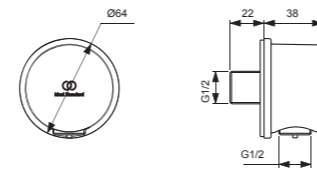

ACCESSORI DOCCIA

BRACCIO A PARETE 300 MM

MODELLO	CROMATO	SILVER STORM	BRUSHED GOLD	MAGNETIC GREY
300 mm	B9444AA	B9444GN	B9444A2	B9444A5
- Braccio a parete 300 mm - Per soffione	Rosetta in metallo			

BRACCIO A PARETE 400 MM

MODELLO	CROMATO	SILVER STORM	BRUSHED GOLD	MAGNETIC GREY
400 mm	B9445AA	B9445GN	B9445A2	B9445A5
- Braccio a parete 400 mm - Per soffione	Rosetta in metallo			

BRACCIO A SOFFITTO 150 MM

MODELLO	CROMATO	SILVER STORM	BRUSHED GOLD	MAGNETIC GREY
150 mm	B9446AA	B9446GN	B9446A2	B9446A5
- Braccio a soffitto 150 mm - Per soffione	Rosetta in metallo			

ATTACCO QUADRATO 1/2" PER GOMITO A MURO

MODELLO	CROMATO	SILVER STORM	BRUSHED GOLD	MAGNETIC GREY
Gomito a muro	BC772AA	BC772GN	BC772A2	BC772A5
- Gomito a muro in metallo - Forma quadrata	- Con inserto in plastica - Con disconnettore			

ATTACCO TONDO 1/2" PER GOMITO A MURO

MODELLO	CROMATO	SILVER STORM	BRUSHED GOLD	MAGNETIC GREY
Gomito a muro	BC808AA	BC808GN	BC808A2	BC808A5
- Gomito a muro in metallo - Forma tonda	Con disconnettore			

SUPPORTO A PARETE QUADRATO PER DOCCETTA

MODELLO	CROMATO	SILVER STORM	BRUSHED GOLD	MAGNETIC GREY
Supporto a parete	BC770AA	BC770GN	BC770A2	BC770A5
- Supporto a parete in metallo - Forma quadrata	Con inserto in plastica