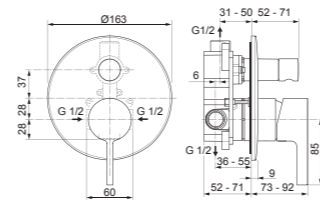

MODELLO	CROMATO	SILVER STORM	BRUSHED GOLD	MAGNETIC GREY
Per corpo incasso A1300NU	A7385AA	A7385GN	A7385A2	A7385A5

- Miscelatore monocomando ad incasso doccia
- Richiede corpo incasso A1300NU (venduto separatamente)

MISCELATORE AD INCASSO VASCA/DOCCIA

MODELLO	CROMATO	SILVER STORM	BRUSHED GOLD	MAGNETIC GREY
Per corpo incasso A1300NU	A7386AA	A7386GN	A7386A2	A7386A5

- Miscelatore monocomando ad incasso per vasca/doccia
- Richiede corpo incasso A1300NU (venduto separatamente)
- Deviatore automatico

BOCCA DI EROGAZIONE VASCA CENTRO STANZA*

MODELLO	CROMATO	SILVER STORM	BRUSHED GOLD	MAGNETIC GREY
Bocca di erogazione	A7387AA	A7387GN	A7387A2	A7387A5

- Diametro 28 mm
- Sporgenza bocca 260 mm e altezza da 790 a 870 mm
- Piastra per fissaggio a terra compresa

GRUPPO BORDO VASCA 3 FORI

MODELLO	CROMATO	SILVER STORM	BRUSHED GOLD	MAGNETIC GREY
Con doccetta stick	BC788AA	BC788GN	BC788A2	BC788A5

- Miscelatore monocomando vasca e doccia 4 fori
- Senza bocca di erogazione

- Con doccetta estraibile
- Richiede gruppo vasca (venduto separatamente)

GRUPPO BORDO VASCA 4 FORI

MODELLO	CROMATO	SILVER STORM	BRUSHED GOLD	MAGNETIC GREY
Con doccetta stick	BC789AA	BC789GN	BC789A2	BC789A5

- Miscelatore monocomando vasca e doccia 4 fori

BOCCA DI EROGAZIONE A PARETE 160 MM

MODELLO	CROMATO	SILVER STORM	BRUSHED GOLD	MAGNETIC GREY
160 mm	BC805AA	BC805GN	BC805A2	BC805A5

- Bocca di erogazione a parete per vasca con proiezione 160 mm

ACCESSORI DOCCIA

DOCCETTA STICK

MODELLO	CROMATO	SILVER STORM	BRUSHED GOLD	MAGNETIC GREY
Doccetta stick	BC774AA	BC774GN	BC774A2	BC774A5

- Doccetta stick a 1 funzione

TUBO FLESSIBILE PER DOCCETTA

MODELLO	CROMATO	SILVER STORM	BRUSHED GOLD	MAGNETIC GREY
1750 mm	A4109AA	A4109GN	A4109A2	A4109A5
1600 mm	A3330AA	A3330GN	A3330A2	A3330A5

- Tubo flessibile IdealFlex

SOFFIONE TONDO Ø300 MM

MODELLO	CROMATO	SILVER STORM	BRUSHED GOLD	MAGNETIC GREY
Ø300 mm	A5803AA	A5803GN	A5803A2	A5803A5

- Soffione tondo in metallo
- Ø300 mm

- Pulizia semplificata degli ugelli per prevenire l'accumulo di calcare
- Riduttore di portata 12 l/min

SOFFIONE TONDO Ø400 MM

MODELLO	CROMATO	SILVER STORM	BRUSHED GOLD	MAGNETIC GREY
Ø400 mm	A5804AA	A5804GN	A5804A2	A5804A5

- Soffione tondo in metallo
- Ø400 mm

- Pulizia semplificata degli ugelli per prevenire l'accumulo di calcare
- Riduttore di portata 12 l/min

SOFFIONE QUADRATO 300 MM

MODELLO	CROMATO	SILVER STORM	BRUSHED GOLD	MAGNETIC GREY
300 mm	A5805AA	A5805GN	A5805A2	A5805A5

- Soffione quadrato in metallo
- 300x300 mm

- Pulizia semplificata degli ugelli per prevenire l'accumulo di calcare
- Riduttore di portata 12 l/min

SOFFIONE QUADRATO 400 MM

MODELLO	CROMATO	SILVER STORM	BRUSHED GOLD	MAGNETIC GREY
400 mm	A5806AA	A5806GN	A5806A2	A5806A5

- Soffione quadrato in metallo
- 400x400 mm

- Pulizia semplificata degli ugelli per prevenire l'accumulo di calcare
- Riduttore di portata 12 l/min