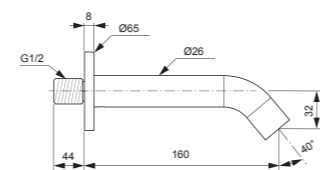

MODELLO	CROMATO	SILVER STORM	BRUSHED GOLD	MAGNETIC GREY
Per corpo incasso A1300NU	A7385AA	A7385GN	A7385A2	A7385A5

- Miscelatore monocomando ad incasso doccia
- Richiede corpo incasso A1300NU (venduto separatamente)

MISCELATORE AD INCASSO VASCA/DOCCIA

MODELLO	CROMATO	SILVER STORM	BRUSHED GOLD	MAGNETIC GREY
Per corpo incasso A1300NU	A7386AA	A7386GN	A7386A2	A7386A5

- Miscelatore monocomando ad incasso per vasca/doccia
- Richiede corpo incasso A1300NU (venduto separatamente)
- Deviatore automatico

BOCCA DI EROGAZIONE VASCA CENTRO STANZA*

MODELLO	CROMATO	SILVER STORM	BRUSHED GOLD	MAGNETIC GREY
Bocca di erogazione	A7387AA	A7387GN	A7387A2	A7387A5

- Diametro 28 mm
- Sporgenza bocca 260 mm e altezza da 790 a 870 mm
- Piastra per fissaggio a terra compresa

GRUPPO BORDO VASCA 3 FORI

MODELLO	CROMATO	SILVER STORM	BRUSHED GOLD	MAGNETIC GREY
Con doccetta stick	BC788AA	BC788GN	BC788A2	BC788A5

- Miscelatore monocomando vasca e doccia 4 fori
- Senza bocca di erogazione

- Con doccetta estraibile
- Richiede gruppo vasca (venduto separatamente)

GRUPPO BORDO VASCA 4 FORI

MODELLO	CROMATO	SILVER STORM	BRUSHED GOLD	MAGNETIC GREY
Con doccetta stick	BC789AA	BC789GN	BC789A2	BC789A5

- Miscelatore monocomando vasca e doccia 4 fori

BOCCA DI EROGAZIONE A PARETE 160 MM

MODELLO	CROMATO	SILVER STORM	BRUSHED GOLD	MAGNETIC GREY
160 mm	BC805AA	BC805GN	BC805A2	BC805A5

- Bocca di erogazione a parete per vasca con proiezione 160 mm

ACCESSORI DOCCIA

DOCCETTA STICK

MODELLO	CROMATO	SILVER STORM	BRUSHED GOLD	MAGNETIC GREY
Doccetta stick	BC774AA	BC774GN	BC774A2	BC774A5

- Doccetta stick a 1 funzione

TUBO FLESSIBILE PER DOCCETTA

MODELLO	CROMATO	SILVER STORM	BRUSHED GOLD	MAGNETIC GREY
1750 mm	A4109AA	A4109GN	A4109A2	A4109A5
1600 mm	A3330AA	A3330GN	A3330A2	A3330A5

- Tubo flessibile IdealFlex

SOFFIONE TONDO Ø300 MM

MODELLO	CROMATO	SILVER STORM	BRUSHED GOLD	MAGNETIC GREY
Ø300 mm	A5803AA	A5803GN	A5803A2	A5803A5

- Soffione tondo in metallo
- Ø300 mm

- Pulizia semplificata degli ugelli per prevenire l'accumulo di calcare
- Riduttore di portata 12 l/min

SOFFIONE TONDO Ø400 MM

MODELLO	CROMATO	SILVER STORM	BRUSHED GOLD	MAGNETIC GREY
Ø400 mm	A5804AA	A5804GN	A5804A2	A5804A5

- Soffione tondo in metallo
- Ø400 mm

- Pulizia semplificata degli ugelli per prevenire l'accumulo di calcare
- Riduttore di portata 12 l/min

SOFFIONE QUADRATO 300 MM

MODELLO	CROMATO	SILVER STORM	BRUSHED GOLD	MAGNETIC GREY
300 mm	A5805AA	A5805GN	A5805A2	A5805A5

- Soffione quadrato in metallo
- 300x300 mm

- Pulizia semplificata degli ugelli per prevenire l'accumulo di calcare
- Riduttore di portata 12 l/min

SOFFIONE QUADRATO 400 MM

MODELLO	CROMATO	SILVER STORM	BRUSHED GOLD	MAGNETIC GREY
400 mm	A5806AA	A5806GN	A5806A2	A5806A5

- Soffione quadrato in metallo
- 400x400 mm

- Pulizia semplificata degli ugelli per prevenire l'accumulo di calcare
- Riduttore di portata 12 l/min