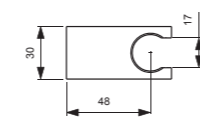

ACCESSORI DOCCIA

BRACCIO A PARETE 300 MM

MODELLO	CROMATO	SILVER STORM	BRUSHED GOLD	MAGNETIC GREY
300 mm	B9444AA	B9444GN	B9444A2	B9444A5
- Braccio a parete 300 mm - Per soffione	Rosetta in metallo			

BRACCIO A PARETE 400 MM

MODELLO	CROMATO	SILVER STORM	BRUSHED GOLD	MAGNETIC GREY
400 mm	B9445AA	B9445GN	B9445A2	B9445A5
- Braccio a parete 400 mm - Per soffione	Rosetta in metallo			

BRACCIO A SOFFITTO 150 MM

MODELLO	CROMATO	SILVER STORM	BRUSHED GOLD	MAGNETIC GREY
150 mm	B9446AA	B9446GN	B9446A2	B9446A5
- Braccio a soffitto 150 mm - Per soffione	Rosetta in metallo			

ATTACCO QUADRATO 1/2" PER GOMITO A MURO

MODELLO	CROMATO	SILVER STORM	BRUSHED GOLD	MAGNETIC GREY
Gomito a muro	BC772AA	BC772GN	BC772A2	BC772A5
- Gomito a muro in metallo - Forma quadrata	- Con inserto in plastica - Con disconnettore			

ATTACCO TONDO 1/2" PER GOMITO A MURO

MODELLO	CROMATO	SILVER STORM	BRUSHED GOLD	MAGNETIC GREY
Gomito a muro	BC808AA	BC808GN	BC808A2	BC808A5
- Gomito a muro in metallo - Forma tonda	Con disconnettore			

SUPPORTO A PARETE QUADRATO PER DOCCETTA

MODELLO	CROMATO	SILVER STORM	BRUSHED GOLD	MAGNETIC GREY
Supporto a parete	BC770AA	BC770GN	BC770A2	BC770A5
- Supporto a parete in metallo - Forma quadrata	Con inserto in plastica