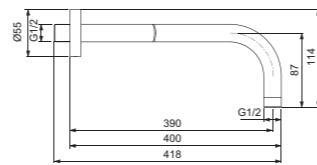

ACCESSORI DOCCIA

BRACCIO A PARETE 300 MM

MODELLO	CROMATO	SILVER STORM	BRUSHED GOLD	MAGNETIC GREY
300 mm	B9444AA	B9444GN	B9444A2	B9444A5
- Braccio a parete 300 mm - Per soffione	Rosetta in metallo			

BRACCIO A PARETE 400 MM

MODELLO	CROMATO	SILVER STORM	BRUSHED GOLD	MAGNETIC GREY
400 mm	B9445AA	B9445GN	B9445A2	B9445A5
- Braccio a parete 400 mm - Per soffione	Rosetta in metallo			

BRACCIO A SOFFITTO 150 MM

MODELLO	CROMATO	SILVER STORM	BRUSHED GOLD	MAGNETIC GREY
150 mm	B9446AA	B9446GN	B9446A2	B9446A5
- Braccio a soffitto 150 mm - Per soffione	Rosetta in metallo			

ATTACCO QUADRATO 1/2" PER GOMITO A MURO

MODELLO	CROMATO	SILVER STORM	BRUSHED GOLD	MAGNETIC GREY
Gomito a muro	BC772AA	BC772GN	BC772A2	BC772A5
- Gomito a muro in metallo - Forma quadrata	- Con inserto in plastica - Con disconnettore			

ATTACCO TONDO 1/2" PER GOMITO A MURO

MODELLO	CROMATO	SILVER STORM	BRUSHED GOLD	MAGNETIC GREY
Gomito a muro	BC808AA	BC808GN	BC808A2	BC808A5
- Gomito a muro in metallo - Forma tonda	Con disconnettore			

SUPPORTO A PARETE QUADRATO PER DOCCETTA

MODELLO	CROMATO	SILVER STORM	BRUSHED GOLD	MAGNETIC GREY
Supporto a parete	BC770AA	BC770GN	BC770A2	BC770A5
- Supporto a parete in metallo - Forma quadrata	Con inserto in plastica