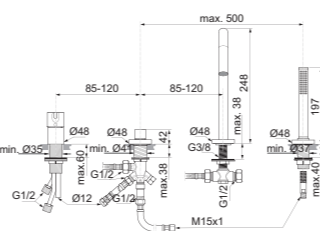

MODELLO	CROMATO	SILVER STORM	BRUSHED GOLD	MAGNETIC GREY
Per corpo incasso A1300NU	A7385AA	A7385GN	A7385A2	A7385A5

- Miscelatore monocomando ad incasso doccia
- Richiede corpo incasso A1300NU (venduto separatamente)

MISCELATORE AD INCASSO VASCA/DOCCIA

MODELLO	CROMATO	SILVER STORM	BRUSHED GOLD	MAGNETIC GREY
Per corpo incasso A1300NU	A7386AA	A7386GN	A7386A2	A7386A5

- Miscelatore monocomando ad incasso per vasca/doccia
- Richiede corpo incasso A1300NU (venduto separatamente)
- Deviatore automatico

BOCCA DI EROGAZIONE VASCA CENTRO STANZA*

MODELLO	CROMATO	SILVER STORM	BRUSHED GOLD	MAGNETIC GREY
Bocca di erogazione	A7387AA	A7387GN	A7387A2	A7387A5

- Diametro 28 mm
- Sporgenza bocca 260 mm e altezza da 790 a 870 mm
- Piastra per fissaggio a terra compresa

GRUPPO BORDO VASCA 3 FORI

MODELLO	CROMATO	SILVER STORM	BRUSHED GOLD	MAGNETIC GREY
Con doccetta stick	BC788AA	BC788GN	BC788A2	BC788A5

- Miscelatore monocomando vasca e doccia 4 fori
- Senza bocca di erogazione

- Con doccetta estraibile
- Richiede gruppo vasca (venduto separatamente)

GRUPPO BORDO VASCA 4 FORI

MODELLO	CROMATO	SILVER STORM	BRUSHED GOLD	MAGNETIC GREY
Con doccetta stick	BC789AA	BC789GN	BC789A2	BC789A5

- Miscelatore monocomando vasca e doccia 4 fori

BOCCA DI EROGAZIONE A PARETE 160 MM

MODELLO	CROMATO	SILVER STORM	BRUSHED GOLD	MAGNETIC GREY
160 mm	BC805AA	BC805GN	BC805A2	BC805A5

- Bocca di erogazione a parete per vasca con proiezione 160 mm

ACCESSORI DOCCIA

DOCCETTA STICK

MODELLO	CROMATO	SILVER STORM	BRUSHED GOLD	MAGNETIC GREY
Doccetta stick	BC774AA	BC774GN	BC774A2	BC774A5

- Doccetta stick a 1 funzione

TUBO FLESSIBILE PER DOCCETTA

MODELLO	CROMATO	SILVER STORM	BRUSHED GOLD	MAGNETIC GREY
1750 mm	A4109AA	A4109GN	A4109A2	A4109A5
1600 mm	A3330AA	A3330GN	A3330A2	A3330A5

- Tubo flessibile IdealFlex

SOFFIONE TONDO Ø300 MM

MODELLO	CROMATO	SILVER STORM	BRUSHED GOLD	MAGNETIC GREY
Ø300 mm	A5803AA	A5803GN	A5803A2	A5803A5

- Soffione tondo in metallo
- Ø300 mm

- Pulizia semplificata degli ugelli per prevenire l'accumulo di calcare
- Riduttore di portata 12 l/min

SOFFIONE TONDO Ø400 MM

MODELLO	CROMATO	SILVER STORM	BRUSHED GOLD	MAGNETIC GREY
Ø400 mm	A5804AA	A5804GN	A5804A2	A5804A5

- Soffione tondo in metallo
- Ø400 mm

- Pulizia semplificata degli ugelli per prevenire l'accumulo di calcare
- Riduttore di portata 12 l/min

SOFFIONE QUADRATO 300 MM

MODELLO	CROMATO	SILVER STORM	BRUSHED GOLD	MAGNETIC GREY
300 mm	A5805AA	A5805GN	A5805A2	A5805A5

- Soffione quadrato in metallo
- 300x300 mm

- Pulizia semplificata degli ugelli per prevenire l'accumulo di calcare
- Riduttore di portata 12 l/min

SOFFIONE QUADRATO 400 MM

MODELLO	CROMATO	SILVER STORM	BRUSHED GOLD	MAGNETIC GREY
400 mm	A5806AA	A5806GN	A5806A2	A5806A5

- Soffione quadrato in metallo
- 400x400 mm

- Pulizia semplificata degli ugelli per prevenire l'accumulo di calcare
- Riduttore di portata 12 l/min