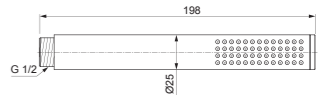

* Modello disponibile a partire da ottobre 2020