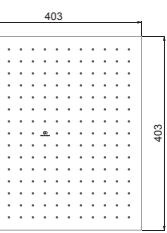

* Modello disponibile a partire da ottobre 2020