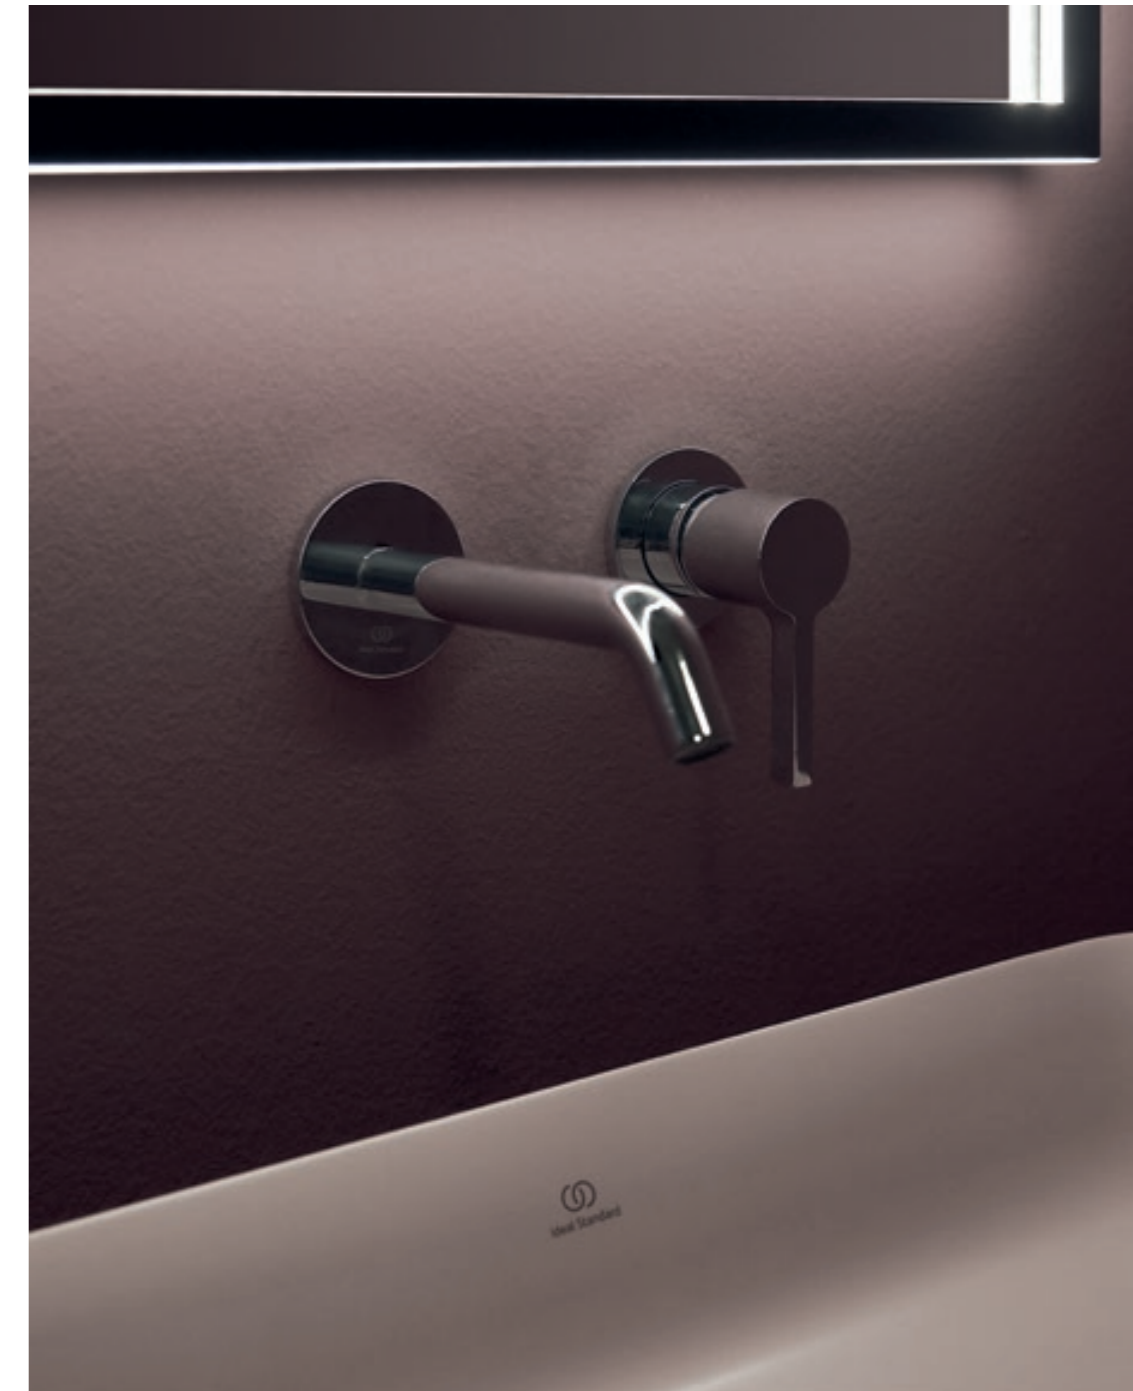

JOY Miscelatore lavabo da appoggio / Finitura Cromato
CONCA Lavabo da appoggio quadrato 60x40 cm

JOY

CONCA
CONNECT AIR
BLEND
CONCA
CONCA

Miscelatore lavabo da appoggio / Finitura Cromato

Lavabo da appoggio rettangolare 60x40 cm / Finitura Bianco

Miscelatore bidet / Finitura Cromato

Vaso e bidet a terra / Modelli Curve*

Top / Finitura Bianco Opaco

Mobile 1 cassetto / Finitura Bianco Opaco

* Disponibile a partire da gennaio 2021

La collezione Joy nasce da un'idea di flessibilità in termini di design e praticità d'uso. Un concept estremamente adattabile alla maggior parte delle situazioni in abbinamento al lavabo.

JOY Miscelatore lavabo / Finitura Cromato

JOY
CONCA

Miscelatore lavabo / Finitura Cromato
Lavabo 100x45 cm

JOY
IPALYSS
SPECCHIO

Miscelatore lavabo da incasso / Finitura Cromato
Lavabo da appoggio 55x38 cm
Quadrato 80 cm / Cornice Nera

JOY
EXTRA

Miscelatore lavabo / Finitura Cromato
Lavabo da appoggio 100x45 cm

Joy + Conca

JOY
CONCA
CONCA

Miscelatore lavabo da appoggio / Finitura Silver Storm
Lavabo da appoggio tondo Ø45 cm
Vasca centro stanza