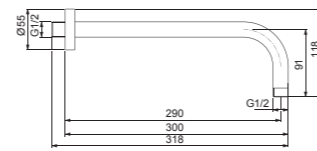

ACCESSORI DOCCIA

BRACCIO A PARETE 300 MM

MODELLO	CROMATO	SILVER STORM	BRUSHED GOLD	MAGNETIC GREY
300 mm	B9444AA	B9444GN	B9444A2	B9444A5
- Braccio a parete 300 mm - Per soffione	Rosetta in metallo			

BRACCIO A PARETE 400 MM

MODELLO	CROMATO	SILVER STORM	BRUSHED GOLD	MAGNETIC GREY
400 mm	B9445AA	B9445GN	B9445A2	B9445A5
- Braccio a parete 400 mm - Per soffione	Rosetta in metallo			

BRACCIO A SOFFITTO 150 MM

MODELLO	CROMATO	SILVER STORM	BRUSHED GOLD	MAGNETIC GREY
150 mm	B9446AA	B9446GN	B9446A2	B9446A5
- Braccio a soffitto 150 mm - Per soffione	Rosetta in metallo			

ATTACCO QUADRATO 1/2" PER GOMITO A MURO

MODELLO	CROMATO	SILVER STORM	BRUSHED GOLD	MAGNETIC GREY
Gomito a muro	BC772AA	BC772GN	BC772A2	BC772A5
- Gomito a muro in metallo - Forma quadrata	- Con inserto in plastica - Con disconnettore			

ATTACCO TONDO 1/2" PER GOMITO A MURO

MODELLO	CROMATO	SILVER STORM	BRUSHED GOLD	MAGNETIC GREY
Gomito a muro	BC808AA	BC808GN	BC808A2	BC808A5
- Gomito a muro in metallo - Forma tonda	Con disconnettore			

SUPPORTO A PARETE QUADRATO PER DOCCETTA

MODELLO	CROMATO	SILVER STORM	BRUSHED GOLD	MAGNETIC GREY
Supporto a parete	BC770AA	BC770GN	BC770A2	BC770A5
- Supporto a parete in metallo - Forma quadrata	Con inserto in plastica