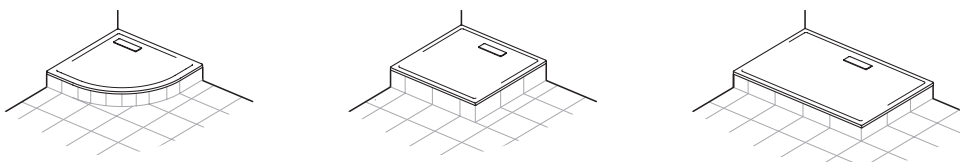

Finitura piletta cromato

— AA

19,5 x 5 cm

and
S

Design minimalista. Innumerevoli possibilità.

Se il design della collezione Ultra Flat New è stato studiato con la convinzione che meno è meglio, la gamma delle opzioni è tutt'altro che ridotta. Con 28 dimensioni, tre forme e due finiture, la semplicità non è mai stata così concreta. Qualsiasi siano le dimensioni o le caratteristiche del progetto, offriamo stabilità e installazione rapida.

Filo pavimento

Sopra pavimento

Su rialzo

V1 Bianco seta

 01 Bianco

Quadrato con lato curvo

T449101	80 x 80 cm	T4491V1	80 x 80 cm
T449201	90 x 90 cm	T4492V1	90 x 90 cm

Quadrato