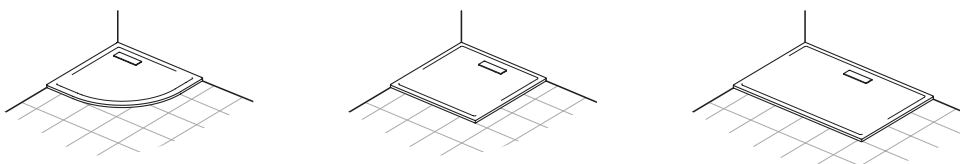

Finitura piletta cromato

— AA

19,5 x 5 cm

and
S

Design minimalista. Innumerevoli possibilità.

Se il design della collezione Ultra Flat New è stato studiato con la convinzione che meno è meglio, la gamma delle opzioni è tutt'altro che ridotta. Con 28 dimensioni, tre forme e due finiture, la semplicità non è mai stata così concreta. Qualsiasi siano le dimensioni o le caratteristiche del progetto, offriamo stabilità e installazione rapida.

Filo pavimento

Sopra pavimento

Su rialzo

V1 Bianco seta

 01 Bianco

Quadrato con lato curvo

T449101	80 x 80 cm	T4491V1	80 x 80 cm
T449201	90 x 90 cm	T4492V1	90 x 90 cm

Quadrato