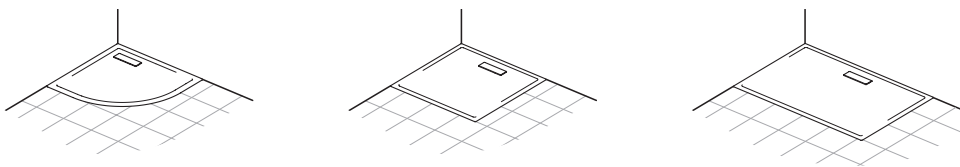

Finitura piletta cromato

— AA

19,5 x 5 cm

and
S

Design minimalista. Innumerevoli possibilità.

Se il design della collezione Ultra Flat New è stato studiato con la convinzione che meno è meglio, la gamma delle opzioni è tutt'altro che ridotta. Con 28 dimensioni, tre forme e due finiture, la semplicità non è mai stata così concreta. Qualsiasi siano le dimensioni o le caratteristiche del progetto, offriamo stabilità e installazione rapida.

Filo pavimento

Sopra pavimento

Su rialzo

V1 Bianco seta

 01 Bianco

Quadrato con lato curvo

T449101	80 x 80 cm	T4491V1	80 x 80 cm
T449201	90 x 90 cm	T4492V1	90 x 90 cm

Quadrato