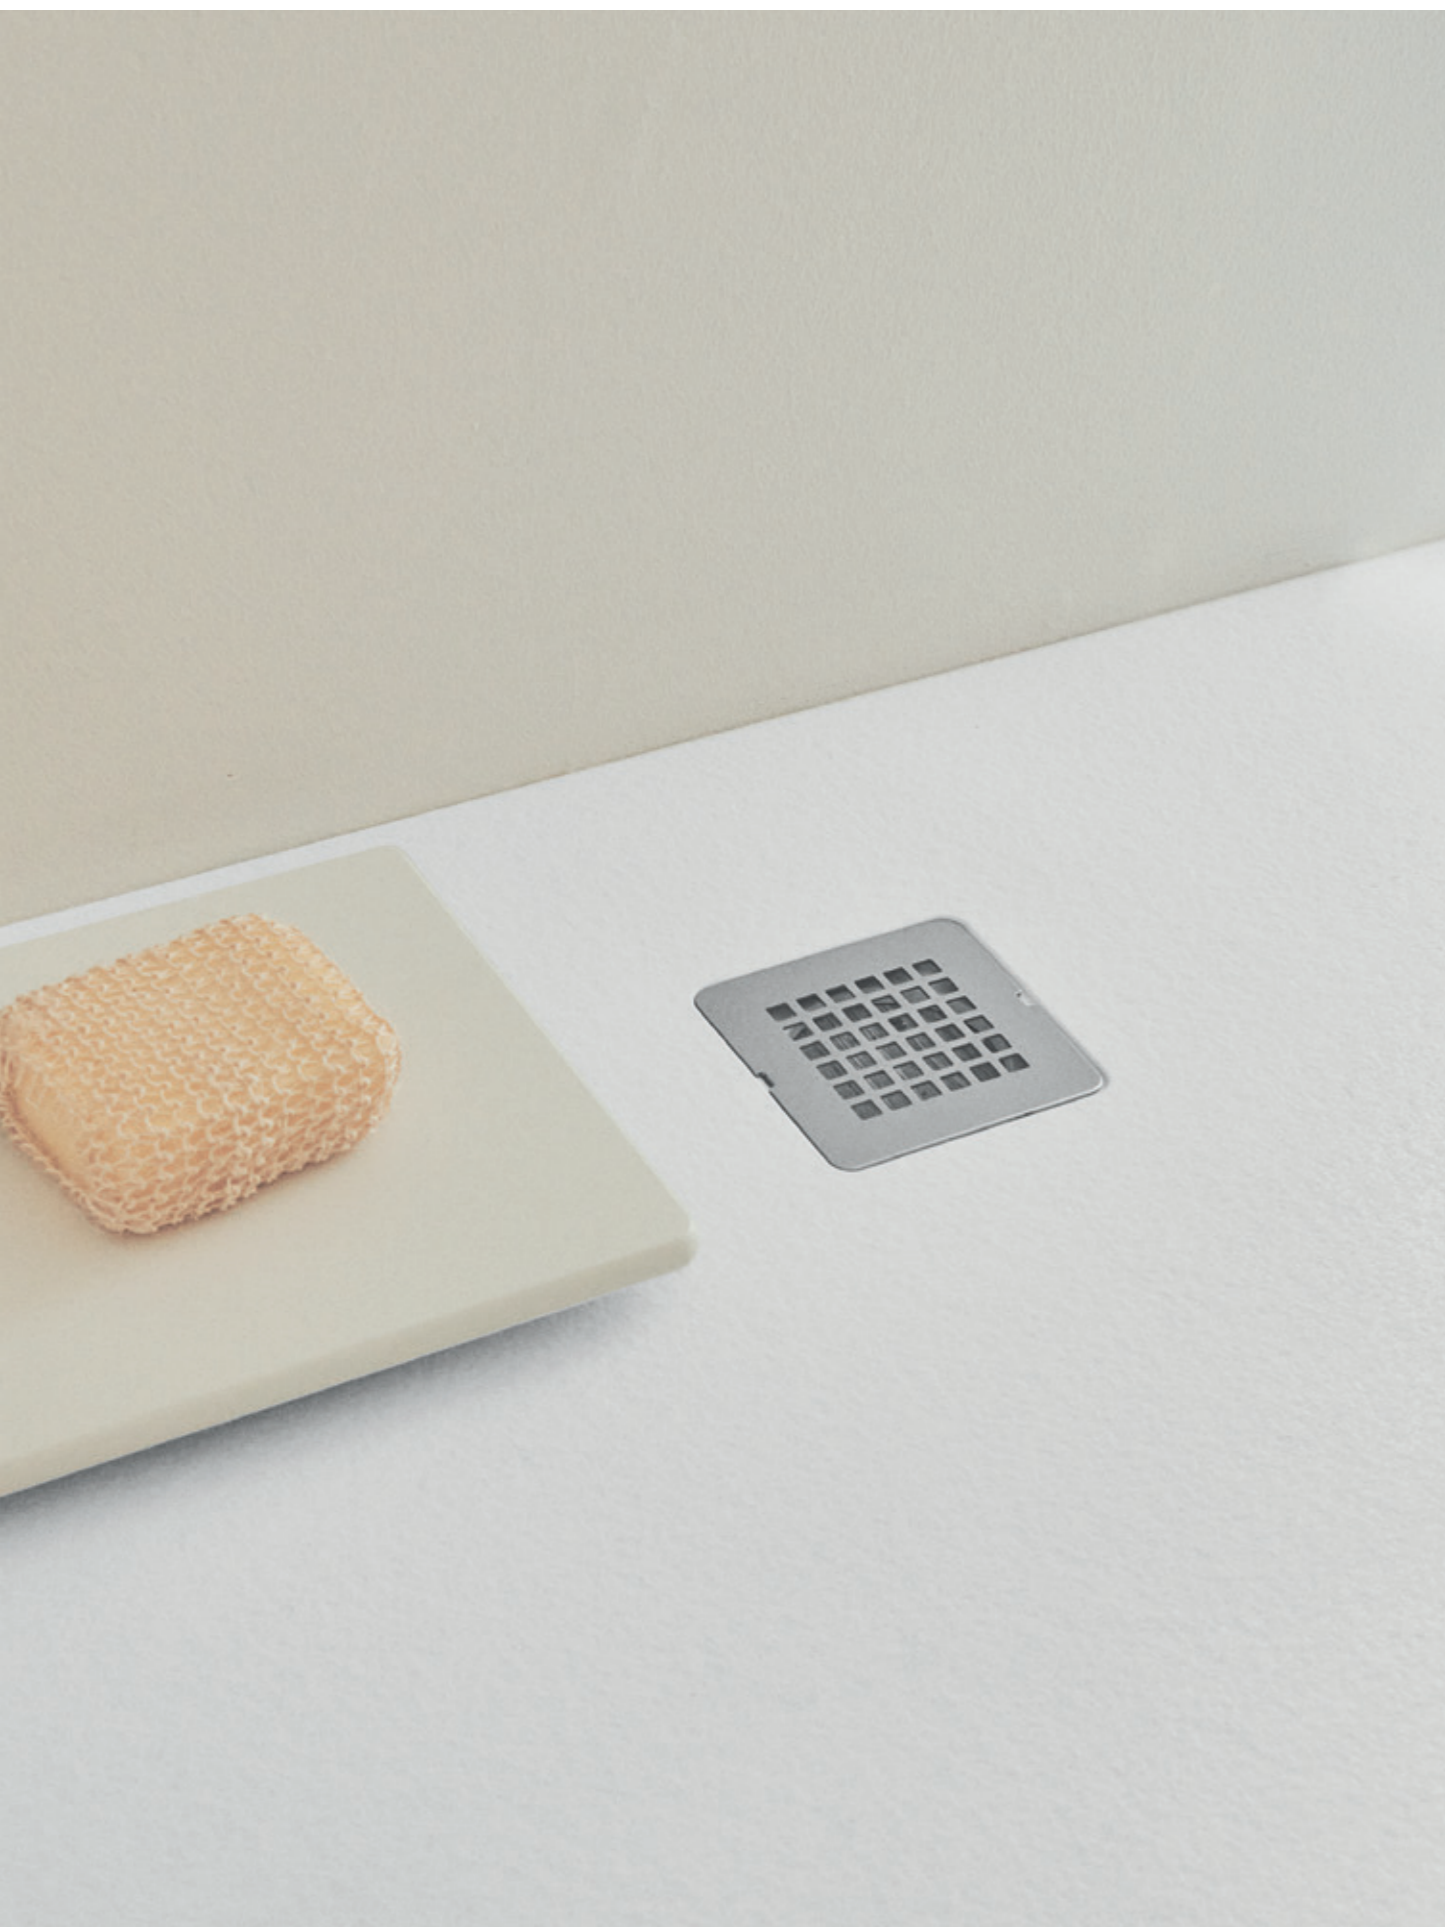

## Un tocco di classe.

Ultra Flat S sottile ma audace, dona al bagno l'aspetto di una SPA.

I piatti doccia Ultra Flat S hanno una finitura effetto pietra e sono disponibili in 4 diversi colori permettendo di creare progetti dal look monocromatico o ambienti con colori a contrasto per una forte dichiarazione di stile.

Realizzati con materiali dalle proprietà batteriostatiche e antiscivolo, la gamma Ultra Flat S garantisce un'esperienza doccia rilassante e sicura. Un'occasione per esprimersi in uno spazio elegante, contemporaneo e ricco di energia.