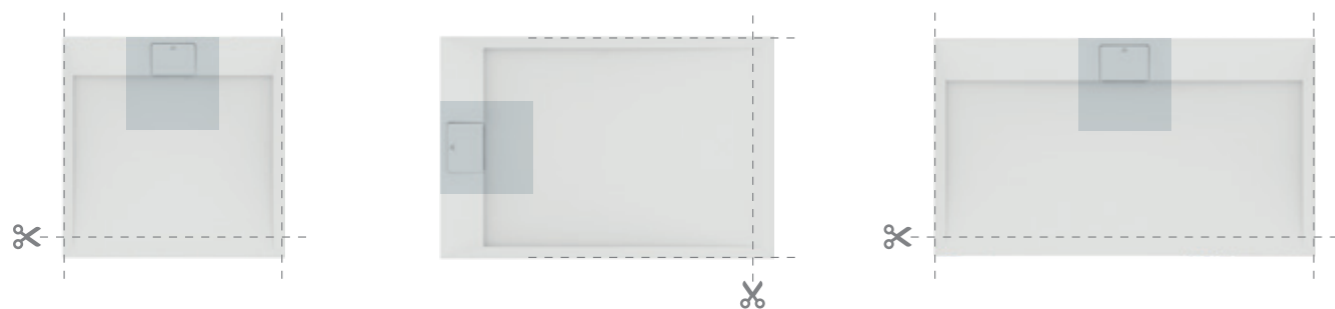

Prestazioni eccellenti

Per un corretto funzionamento del piatto è necessario preservare l'area non tagliabile. Per facilitare l'installazione del rivestimento della zona doccia si consiglia di rifilare il piatto sui bordi per un massimo di 3 cm sui tre lati dove lo scarico non è presente.