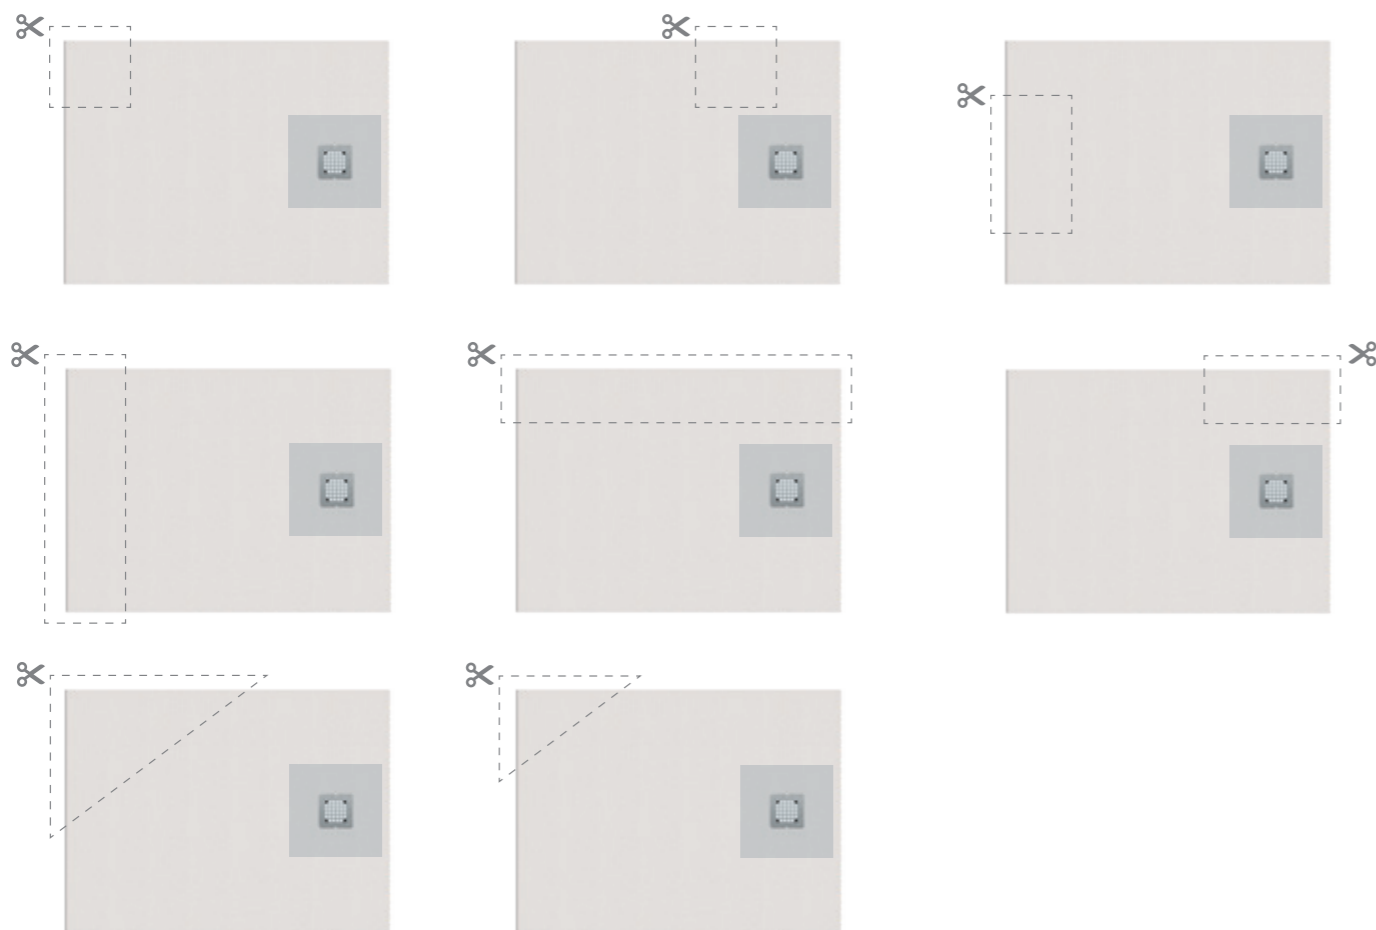

# Personalizzabile

I piatti doccia Ultra Flat S possono essere personalizzati per l'installazione in spazi di tutte le forme e dimensioni.

Disponibile in 24 misure e tre forme, questa collezione può essere tagliata in modo sicuro per adattarsi a tutti i tipi di ambienti. Ideal Standard offre anche una produzione personalizzata, su misura per ogni progetto.